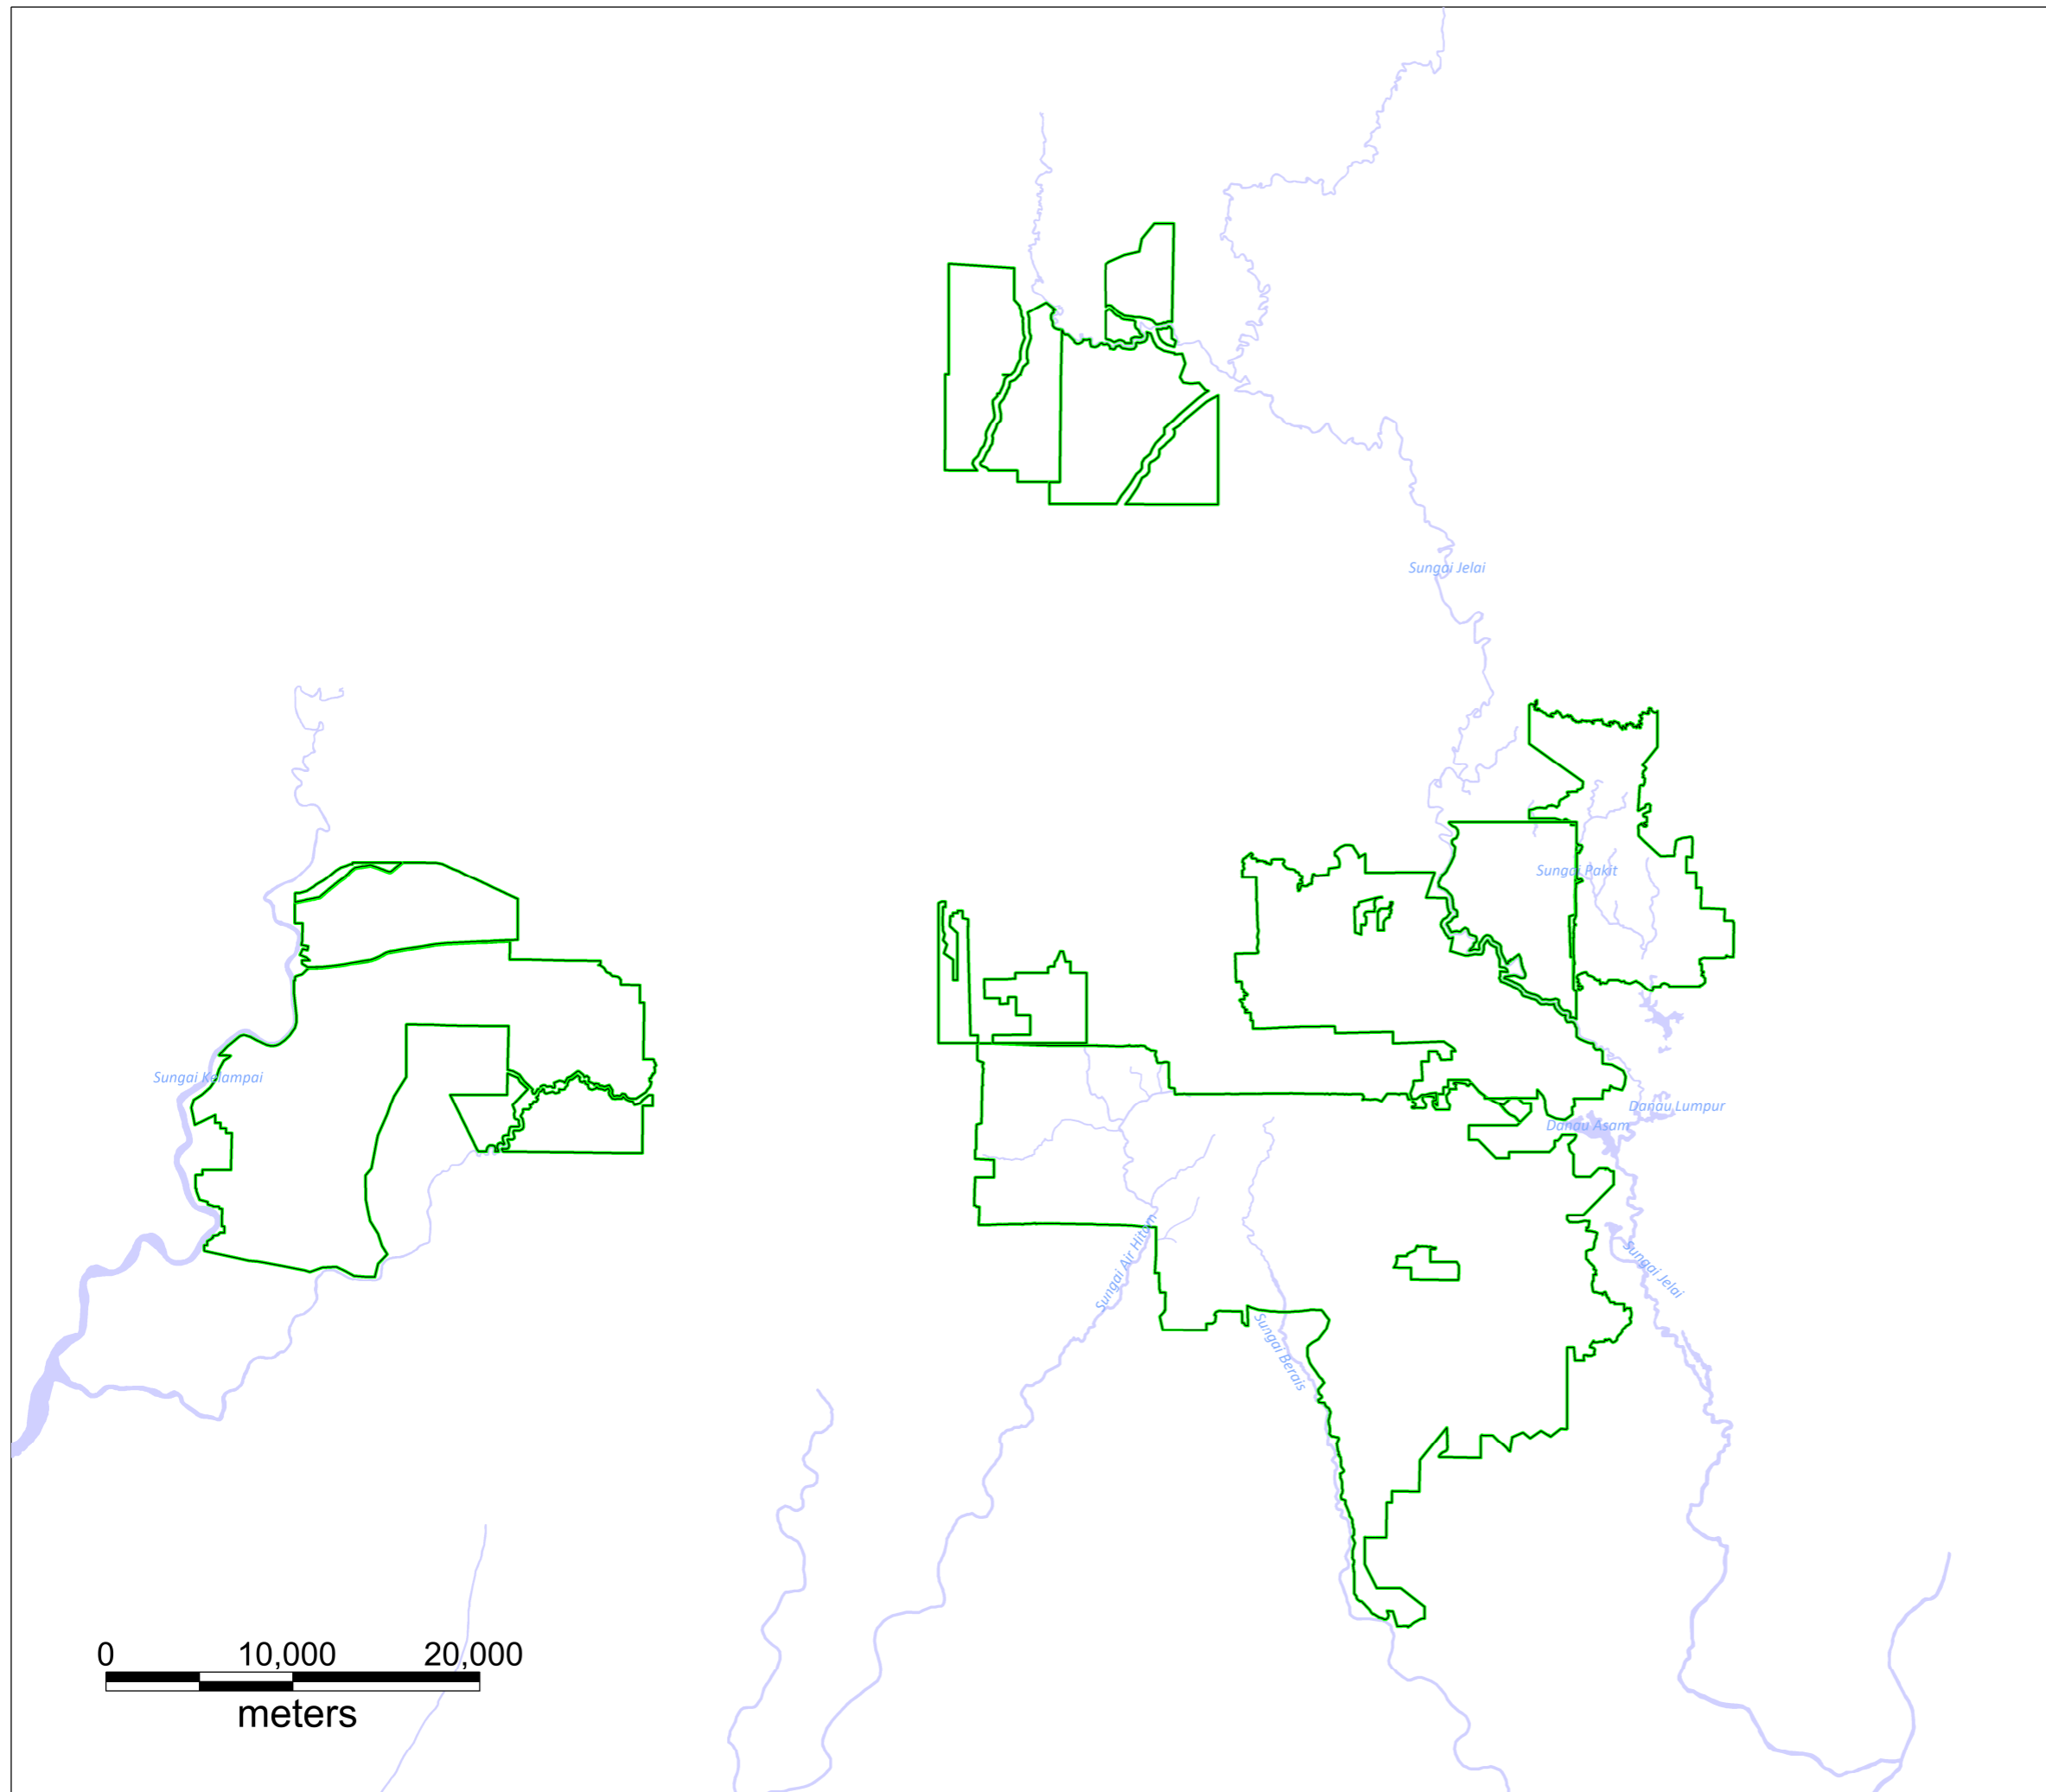

CTP KALIMANTAN
PETA HOTSPOT
DATA TANGGAL 24 AGUSTUS 2020

Nomor Peta : 011/HSL-PPG.EHS/01/2020

Legend :

-  CTP Kalimantan Boundary
-  Hotspot
-  Sungai

Data Sources :
1. Lembaga Antariksa Dan Penerbangan Nasional (LAPAN)
2. BMKG
3. NASA

Datum and Projection :
Projection : UTM Zone 49 Southern
Datum : WGS 84

 **GEOGRAPHICAL INFORMATION SYSTEM**
Desa Manis Mata, Kecamatan Manis Mata
Kabupaten Ketapang, Propinsi Kalimantan Barat - INDONESIA
Telp : +62 21 300 22 988
Fax : +62 21 300 22 987

Manis Mata, 24 Agustus 2020

AINUL YAQIN
GIS - PT. HSL