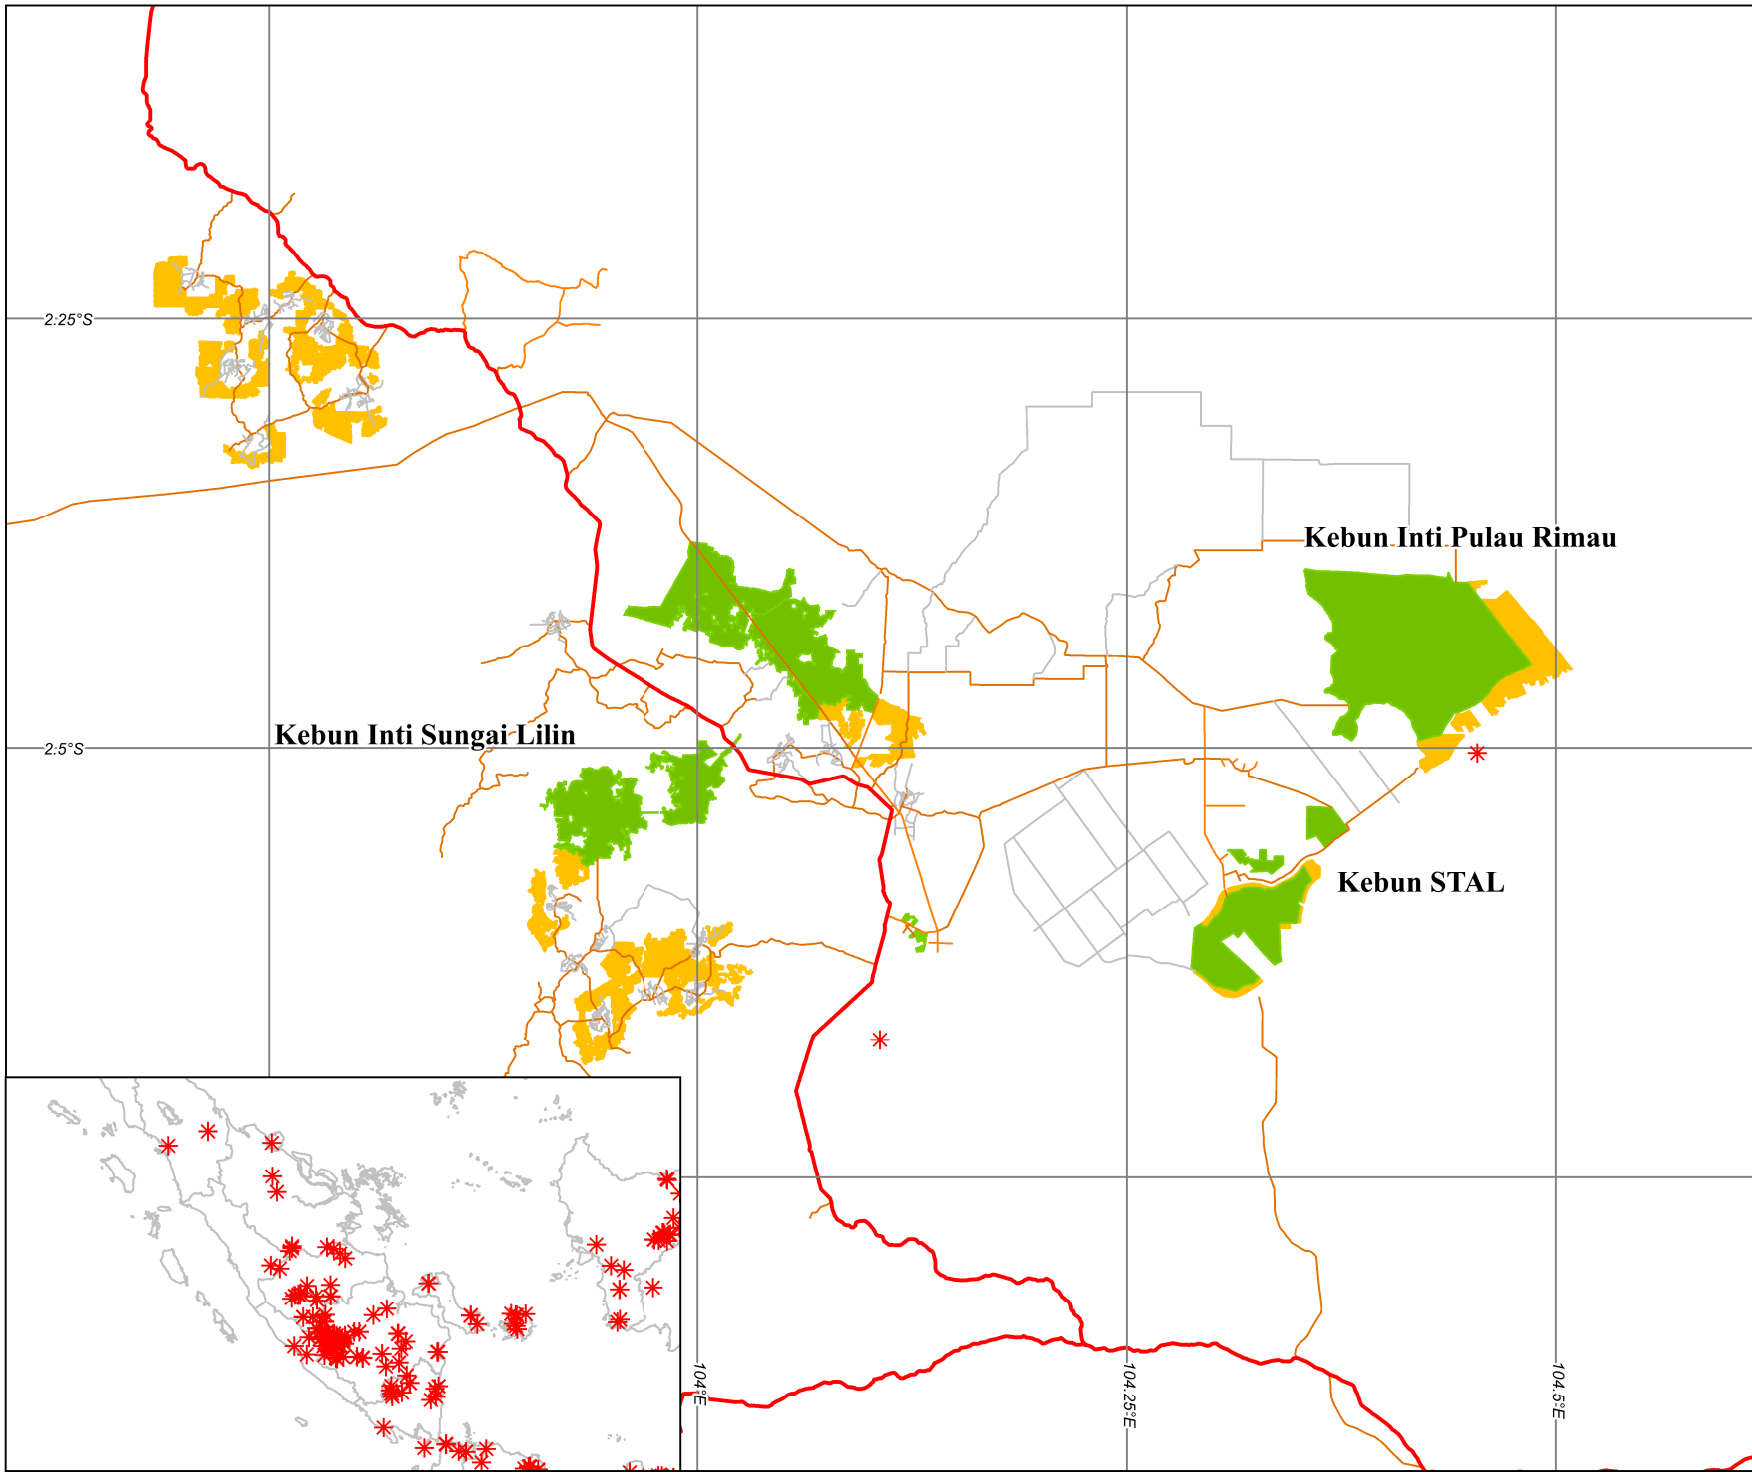

**PT HINDOLI DAN STAL**

**PETA HOTSPOT  
(23-Agustus-2020)**

Scale 1:500.000

Keterangan :

-  Hotspots
-  Kebun Inti
-  Kebun KKPA dan Plasma

Data Source :  
1. Estate Base Map  
2. Survey GPS

Proyeksi : UTM zona 48S  
Datum : WGS '84

 Map Register No HIN/NOTSPOT/2008  
Date Prepared Agustus 2020  
Replaces  
Prepared by GIS

**PT HINDOLI**  
Jl. Raya Palembang - Jambi Km.111  
Desa Teluk Kemang, Kec. Sungai Lilin, Kab. Musi Banyuasin  
Prop. Sumatera Selatan - INDONESIA  
Telp. : +62 21 5278198, 52896408, +62 714 321818  
Fax : +62 52896407