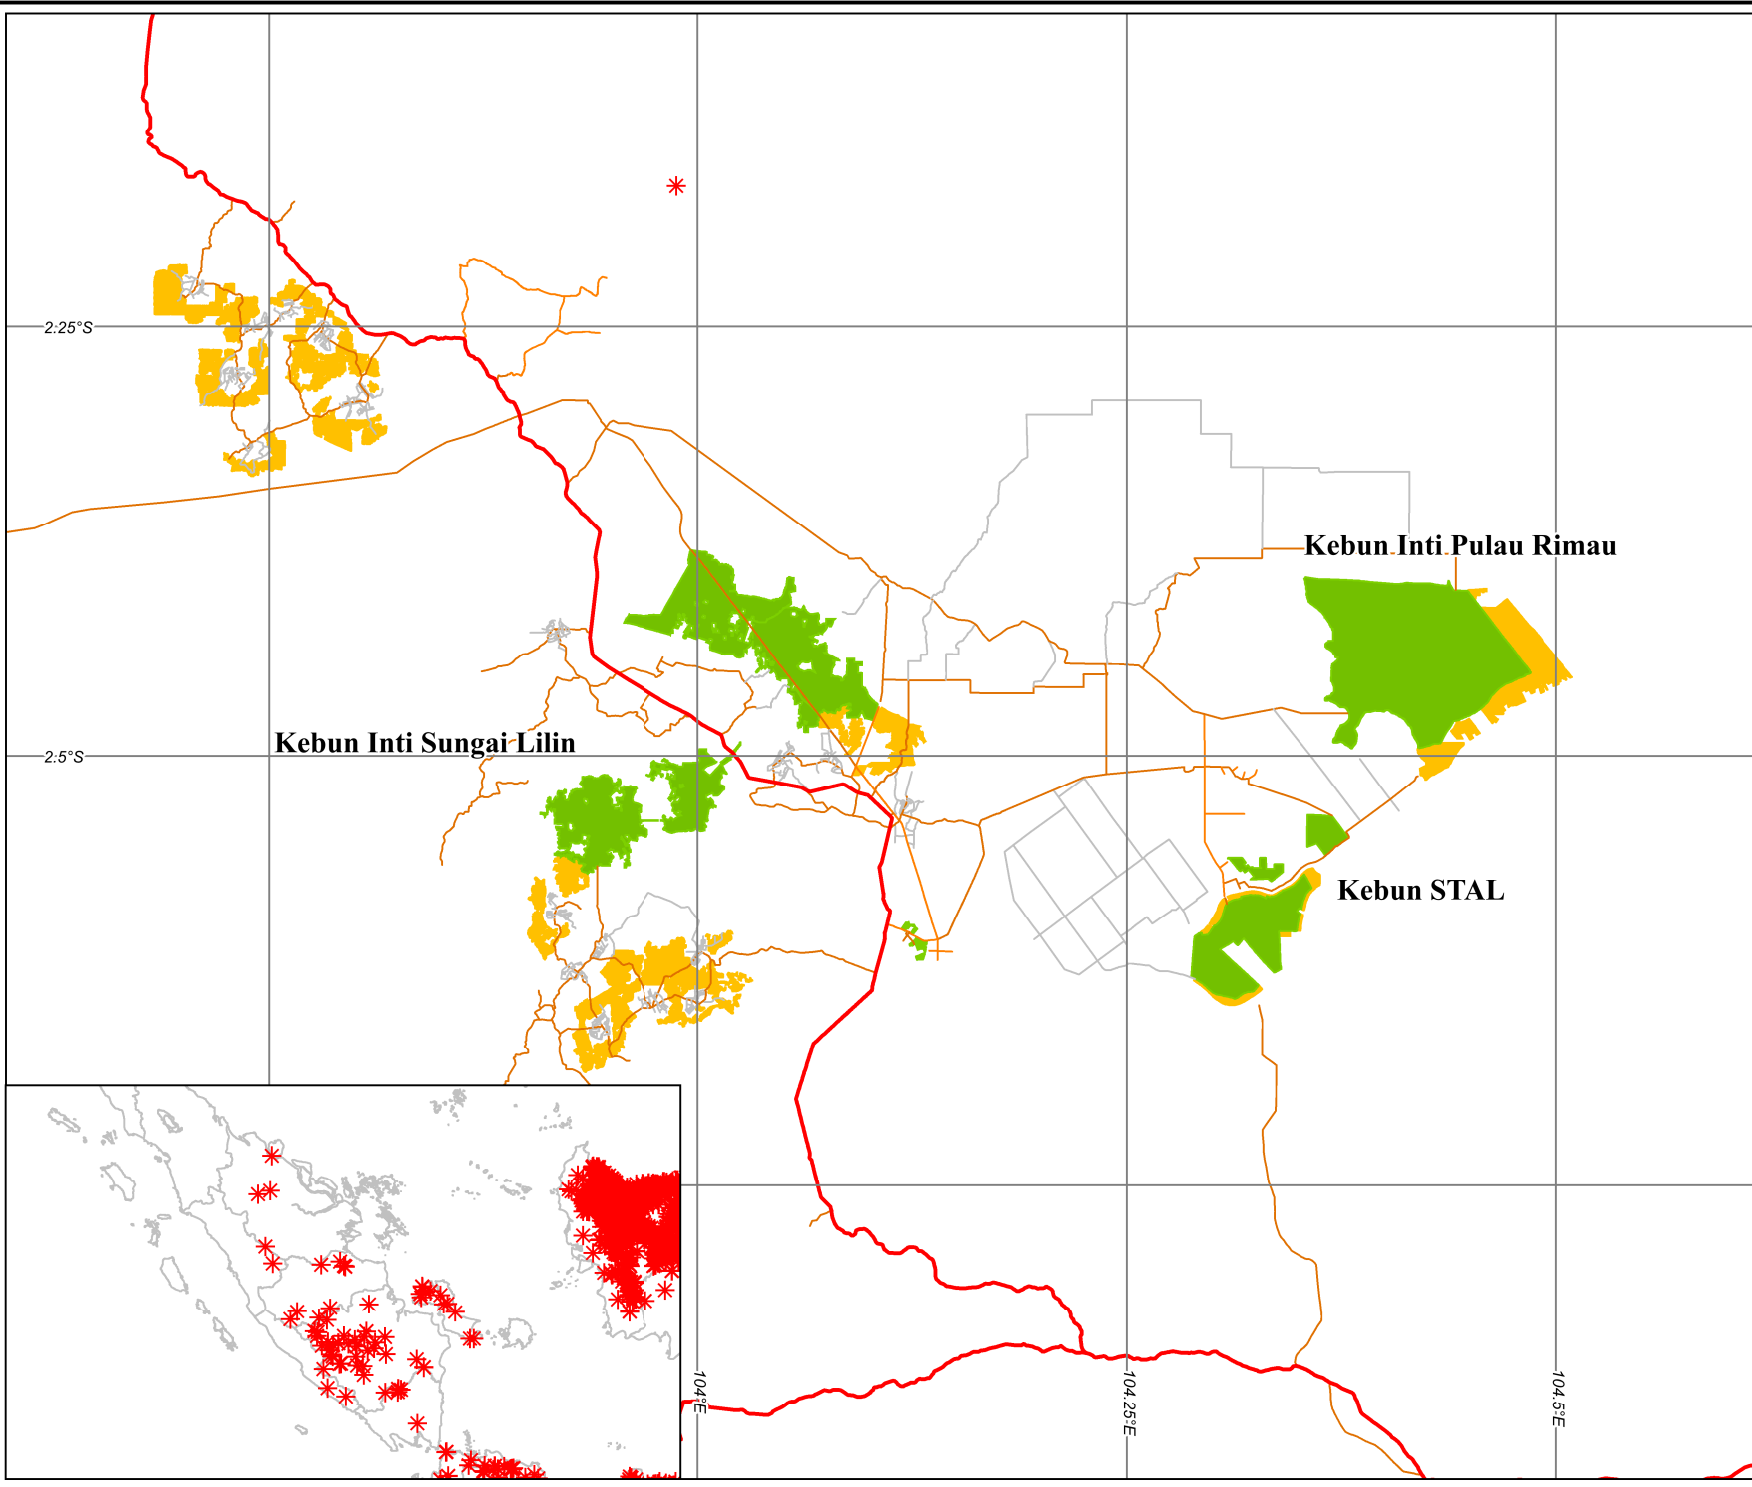

PT HINDOLI DAN STAL

**PETA HOTSPOT
(22-Agustus-2020)**

Scale 1:500.000

Keterangan :

-  Hotspots
-  Kebun Inti
-  Kebun KKPA dan Plasma

Data Source :
1. Estate Base Map
2. Survey GPS

Proyeksi : UTM zona 48S
Datum : WGS '84

 Map Register No HINNOTSPOT/2008
Date Prepared August 2020
Replaces
Prepared by GIS

PT HINDOLI
Jl. Raya Palembang - Jambi Km.111
Desa Teluk Kemang, Kec. Sungai Lilin, Kab. Musi Banyuasin
Prop. Sumatera Selatan - INDONESIA
Telp. : +62 21 5278198, 52896408, +62 714 321818
Fax : +62 52896407