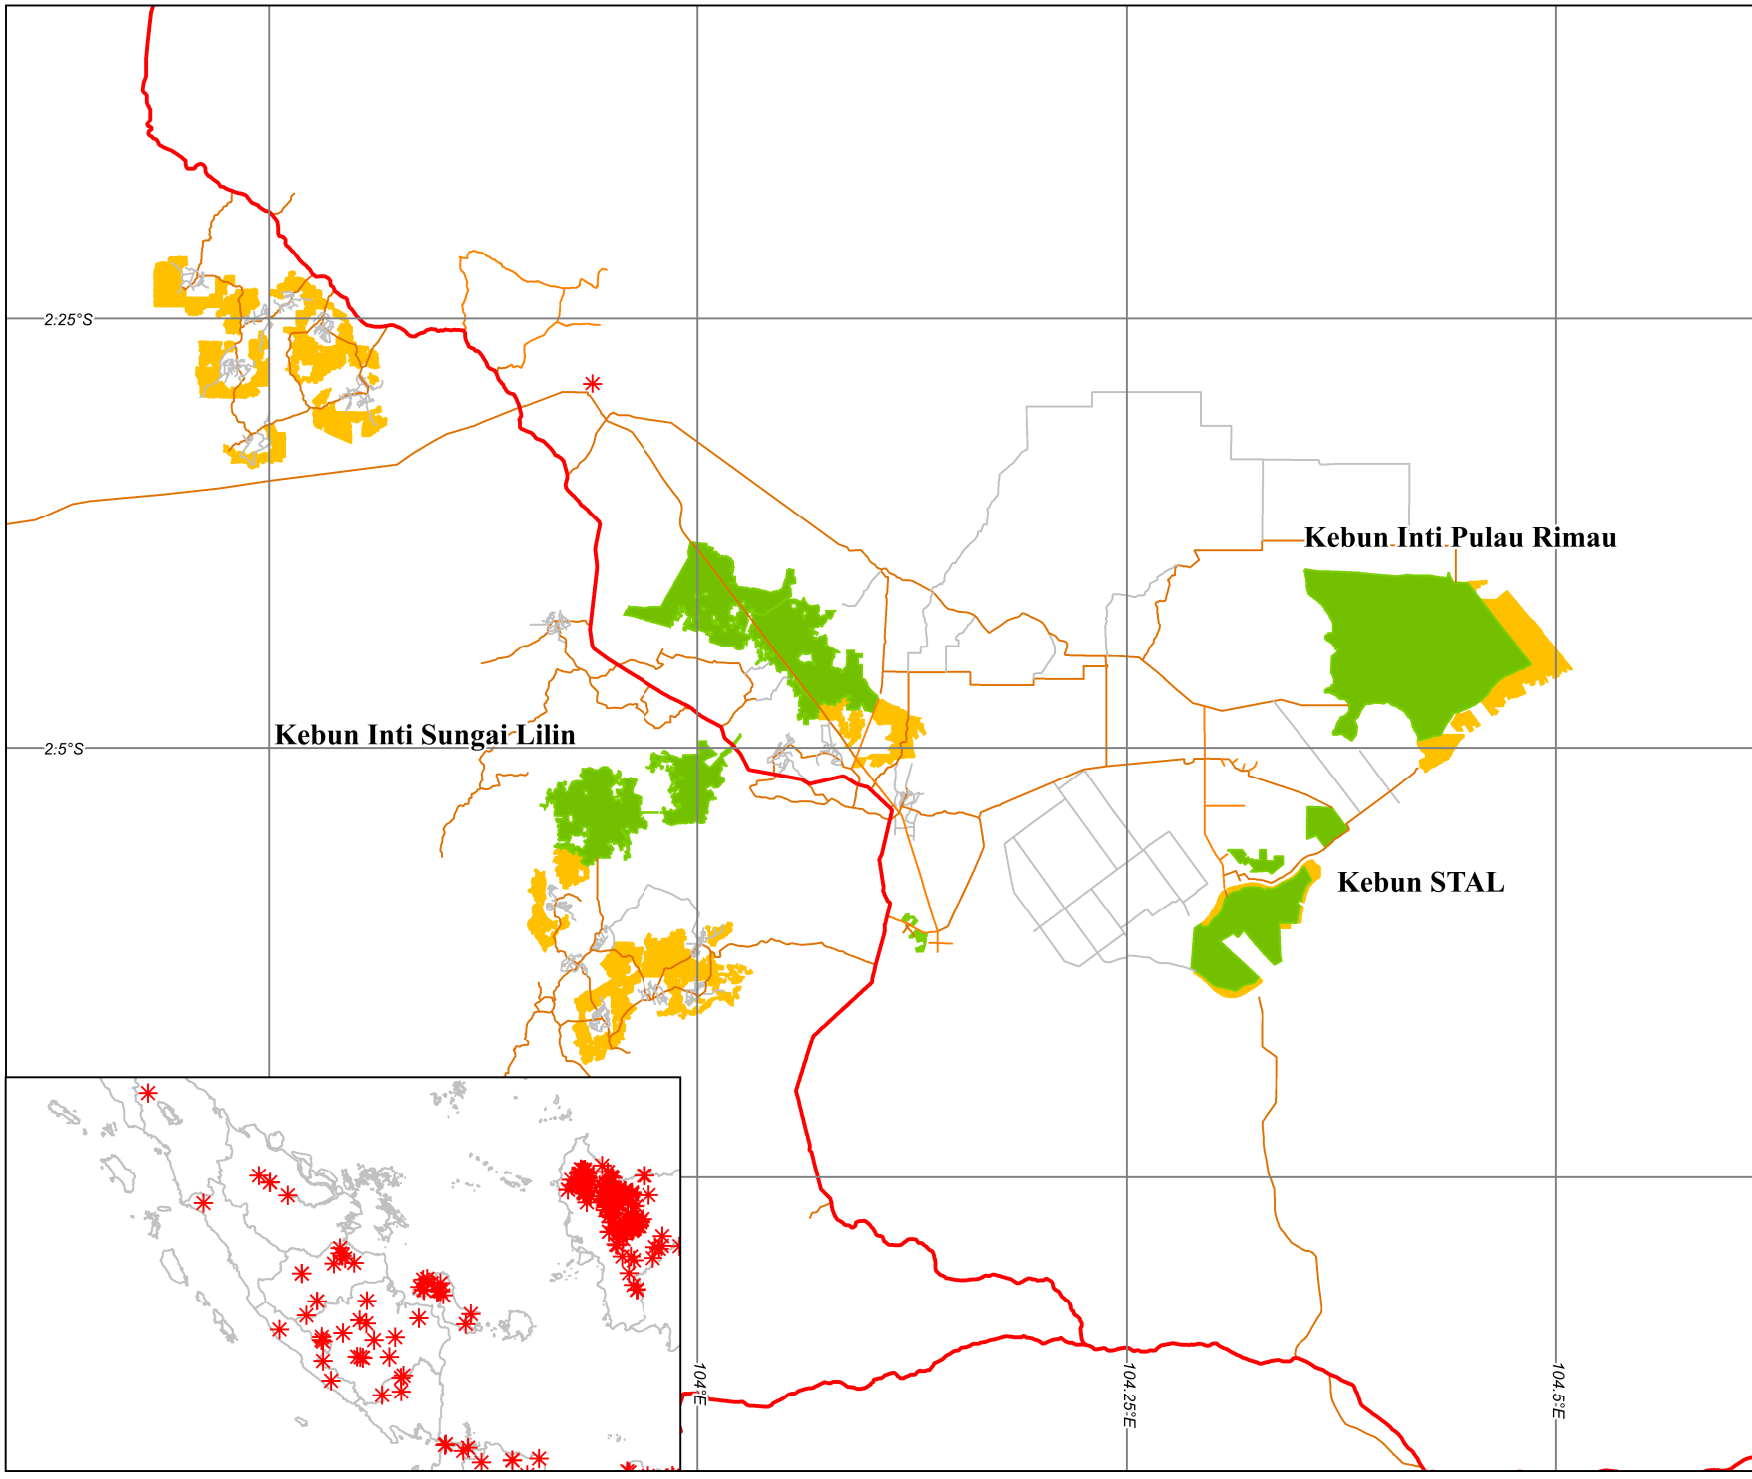

**PT HINDOLI DAN STAL**

**PETA HOTSPOT  
(21-Agustus-2020)**

Scale 1:500.000

Keterangan :

-  Hotspots
-  Kebun Inti
-  Kebun KKPA dan Plasma

Data Source :  
1. Estate Base Map  
2. Survey GPS

Proyeksi : UTM zona 48S  
Datum : WGS '84

 Map Register No HIN/NOTSPOT/2008  
Date Prepared August 2020  
Replaces  
Prepared by GIS

**PT HINDOLI**  
Jl. Raya Palembang - Jambi Km.111  
Desa Teluk Kemang, Kec. Sungai Lilin, Kab. Musi Banyuasin  
Prop. Sumatera Selatan - INDONESIA  
Telp. : +62 21 5278198, 52896408, +62 714 321818  
Fax : +62 52896407