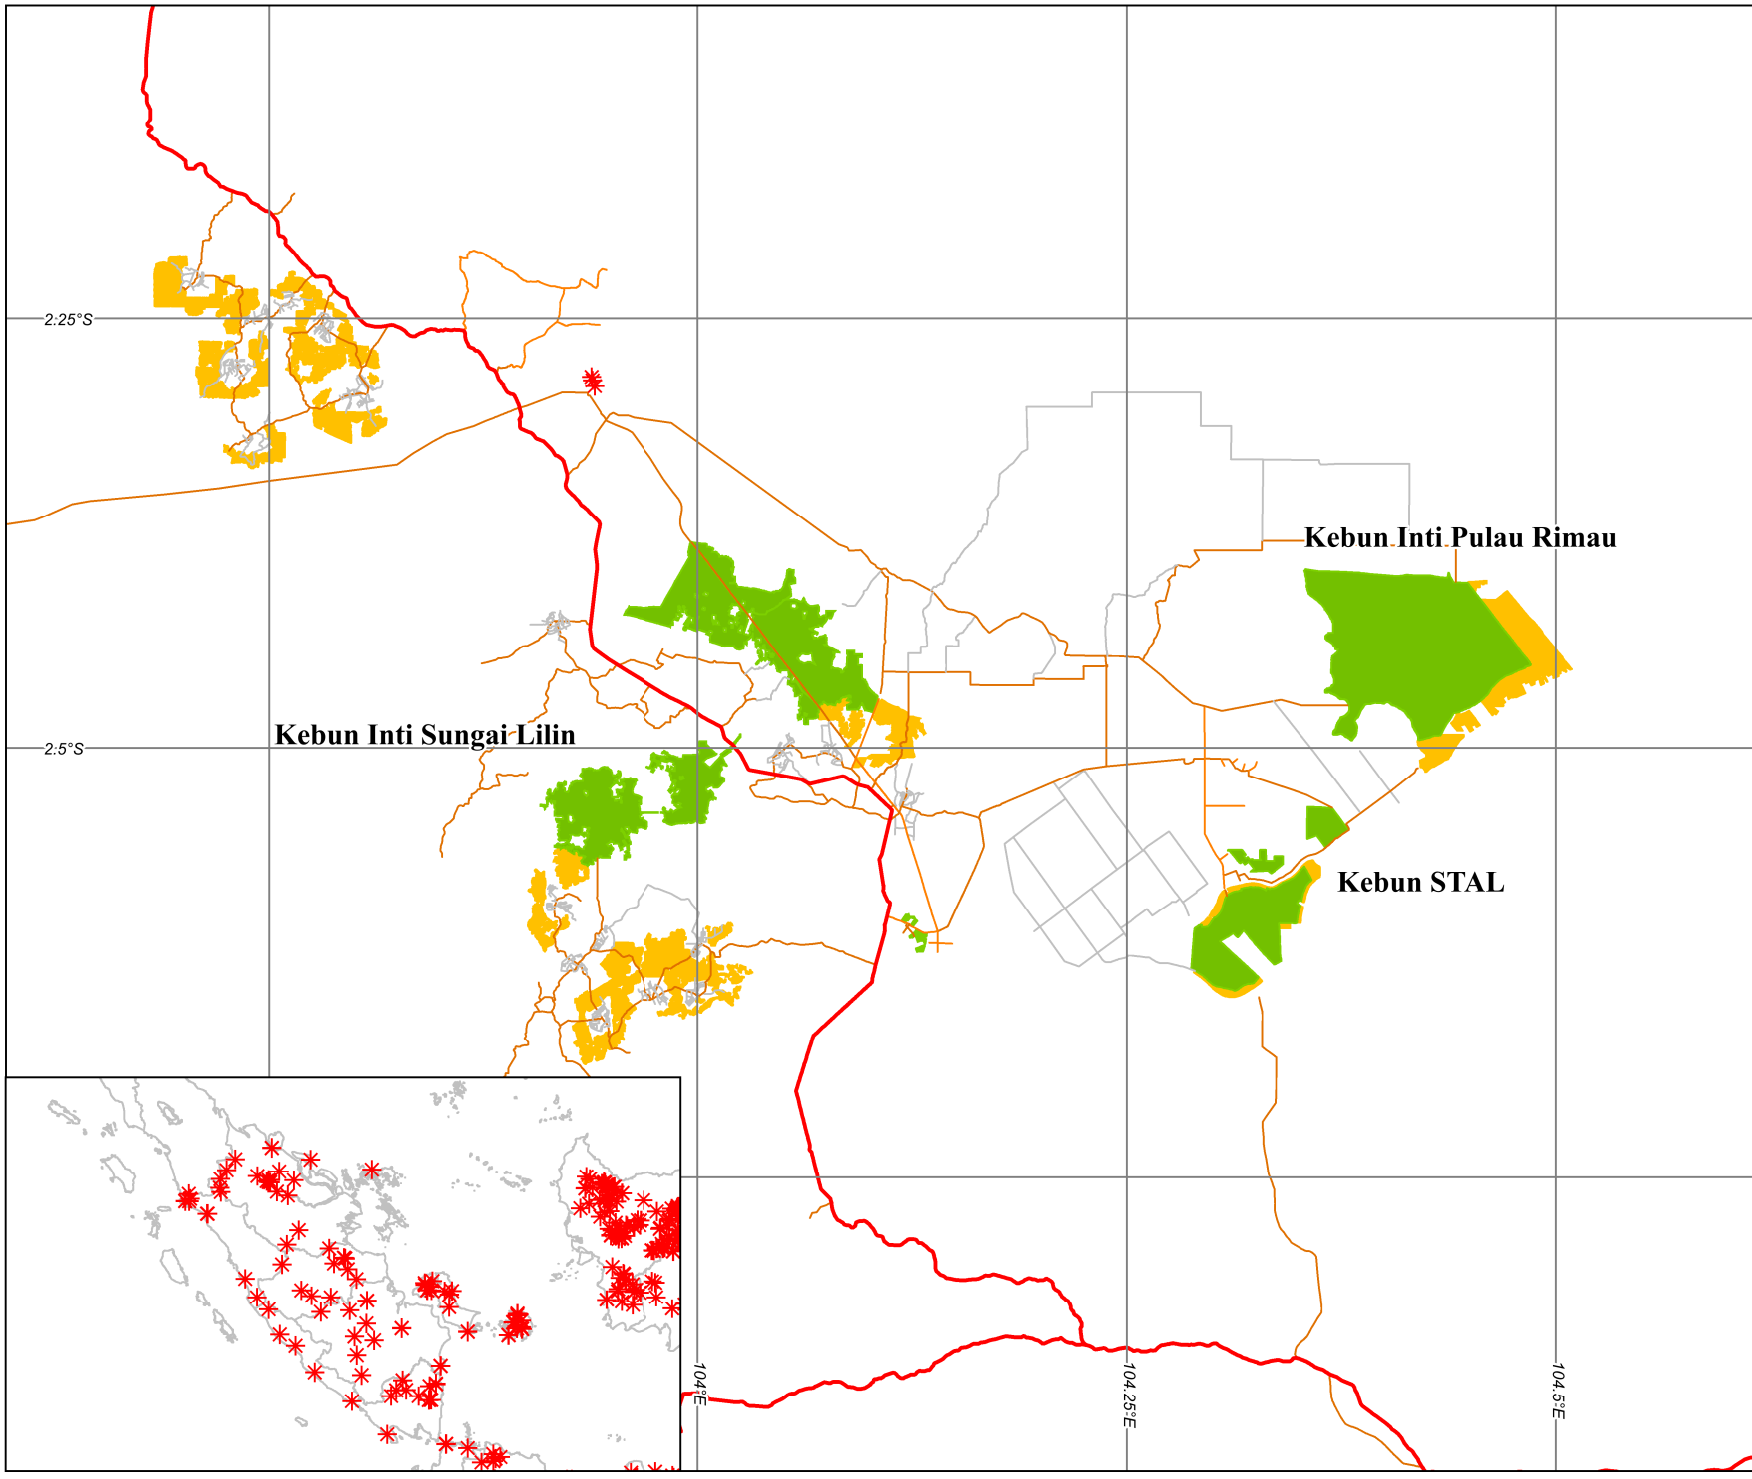

PT HINDOLI DAN STAL

PETA HOTSPOT (20-Agustus-2020)

Scale 1:500.000

Keterangan :

- Hotspots
- Kebun Inti
- Kebun KKPA dan Plasma