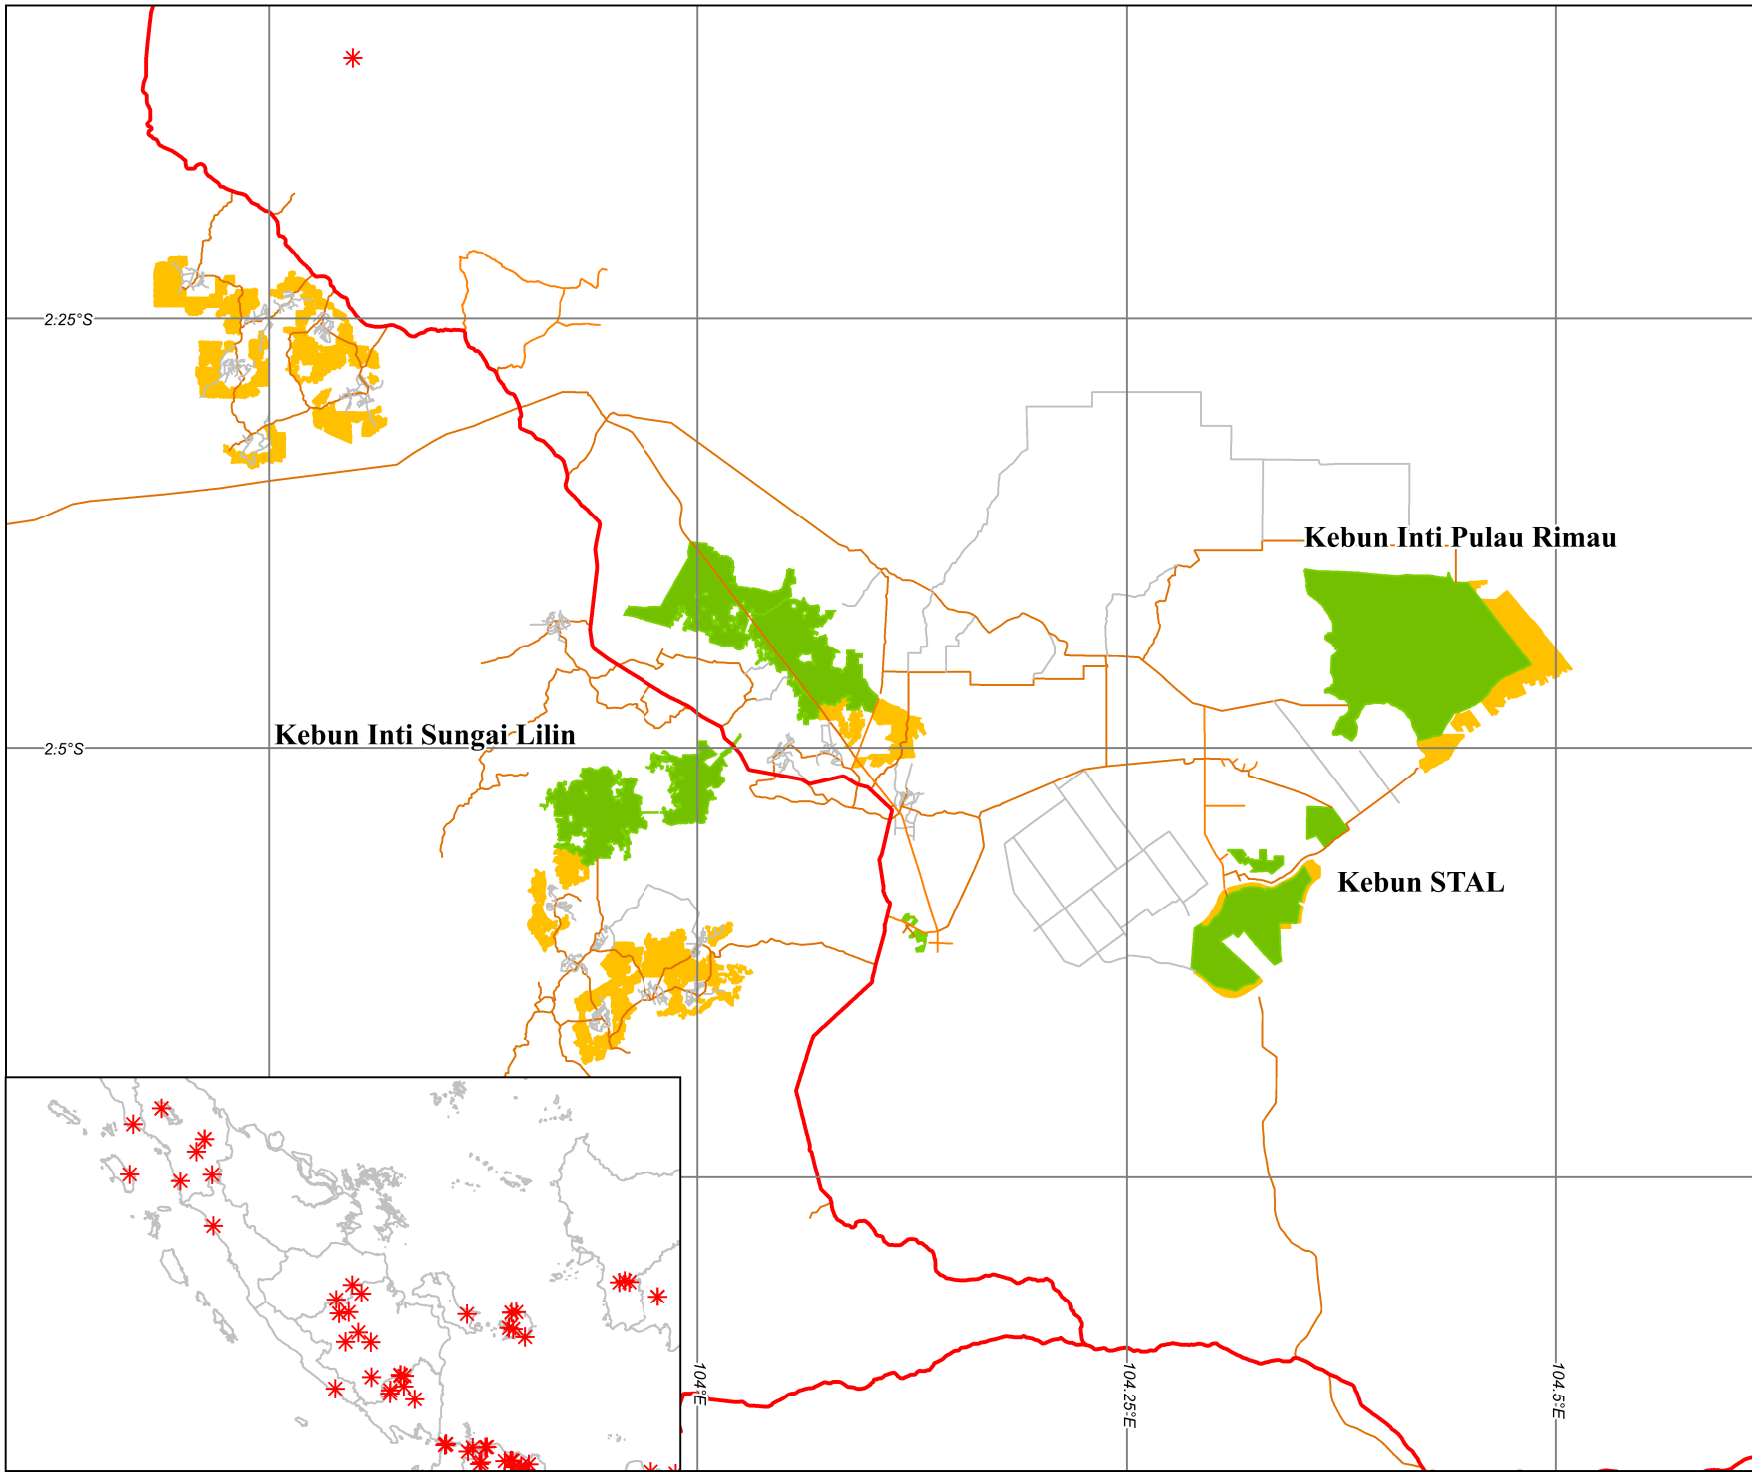

PT HINDOLI DAN STAL

PETA HOTSPOT (19-Agustus-2020)

Scale 1:500.000

Keterangan :

- Hotspots
- Kebun Inti
- Kebun KKPA dan Plasma