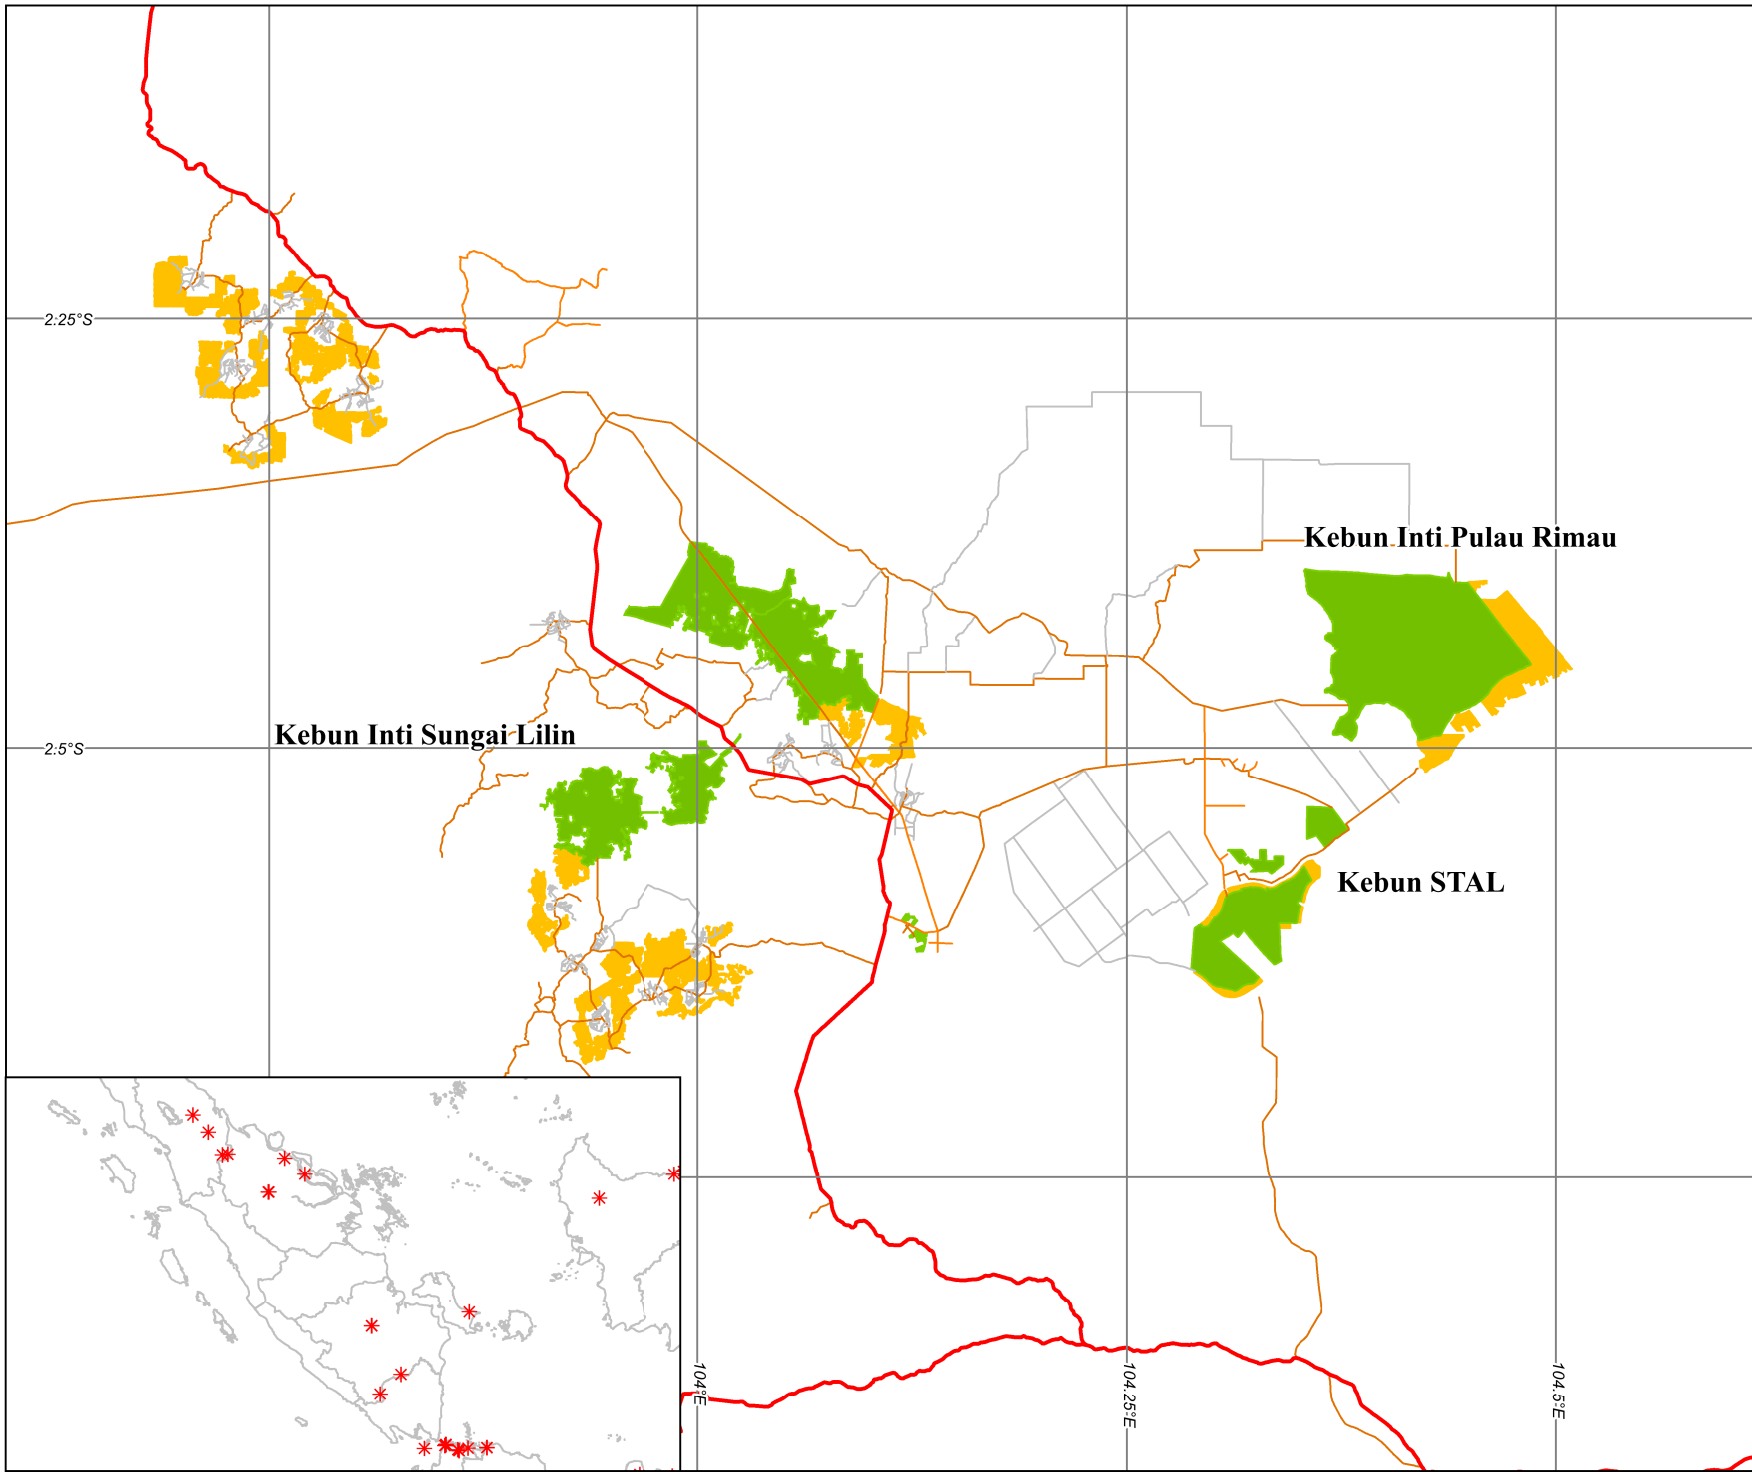

## PETA HOTSPOT (18-Agustus-2020)

Scale 1:500.000

Keterangan :

-  Hotspots
-  Kebun Inti
-  Kebun KKPA dan Plasma

Data Source :  
1. Estate Base Map  
2. Survey GPS

Proyeksi : UTM zona 48S  
Datum : WGS '84

 Map Register No HINNOTSPOT/2008  
Date Prepared August 2020  
Replaces  
Prepared by GIS

**PT HINDOLI**  
Jl. Raya Palembang - Jambi Km.111  
Desa Teluk Kemang, Kec. Sungai Lilin, Kab. Musi Banyuasin  
Prop. Sumatera Selatan - INDONESIA  
Telp. : +62 21 5278198, 52896408, +62 714 321818  
Fax : +62 52896407