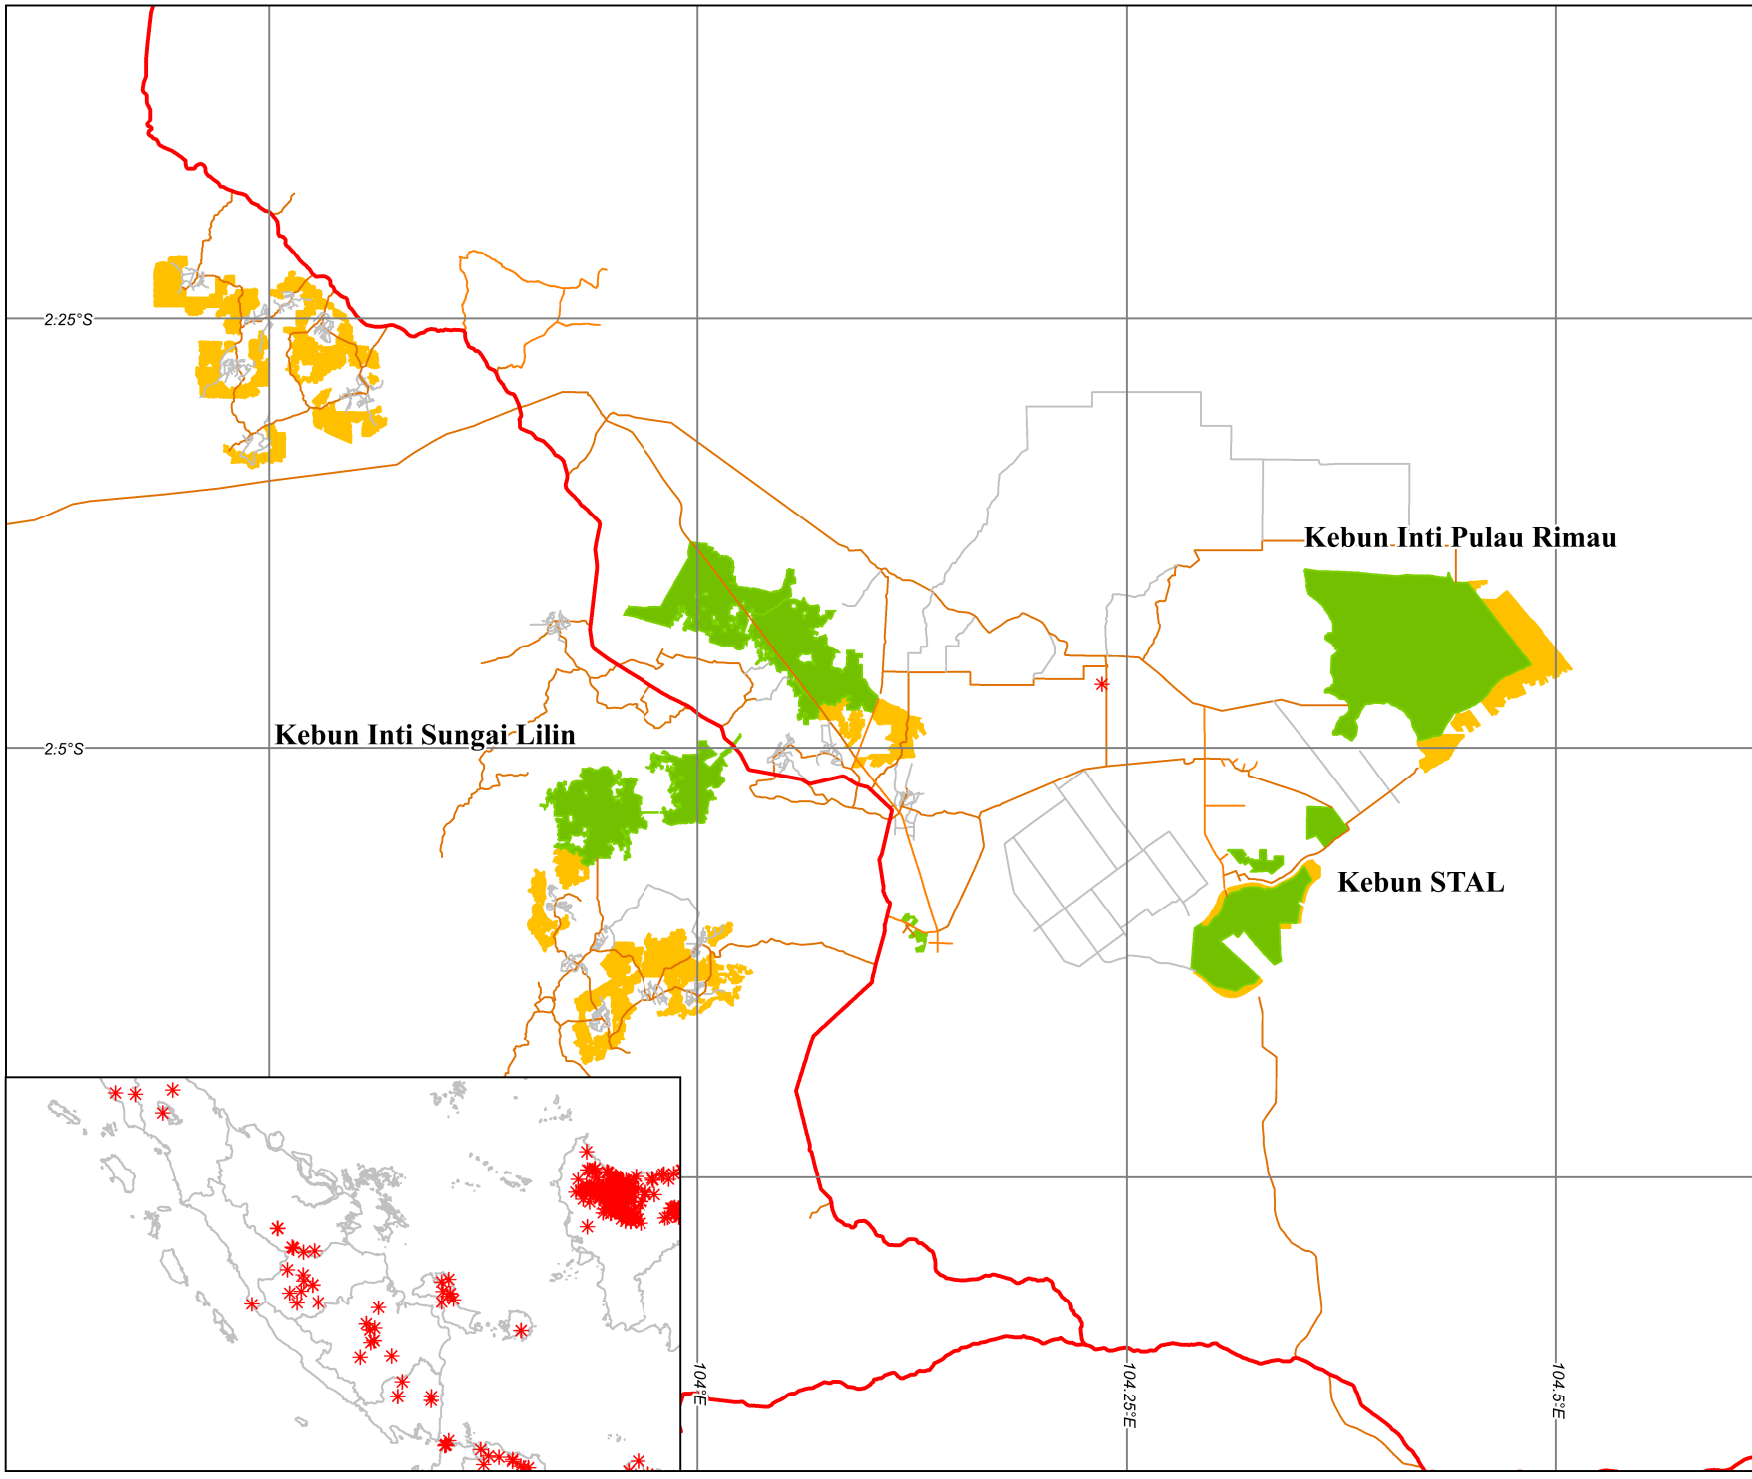

PT HINDOLI DAN STAL

**PETA HOTSPOT
(17-Agustus-2020)**

Scale 1:500.000

Keterangan :

-  Hotspots
-  Kebun Inti
-  Kebun KKPA dan Plasma

Data Source :
1. Estate Base Map
2. Survey GPS

Proyeksi : UTM zona 48S
Datum : WGS '84

 Map Register No HINNOTSPOT/2008
Date Prepared Agustus 2020
Replaces
Prepared by GIS

PT HINDOLI
Jl. Raya Palembang - Jambi Km.111
Desa Teluk Kemang, Kec. Sungai Lilin, Kab. Musi Banyuasin
Prop. Sumatera Selatan - INDONESIA
Telp. : +62 21 5278198, 52896408, +62 714 321818
Fax : +62 52896407