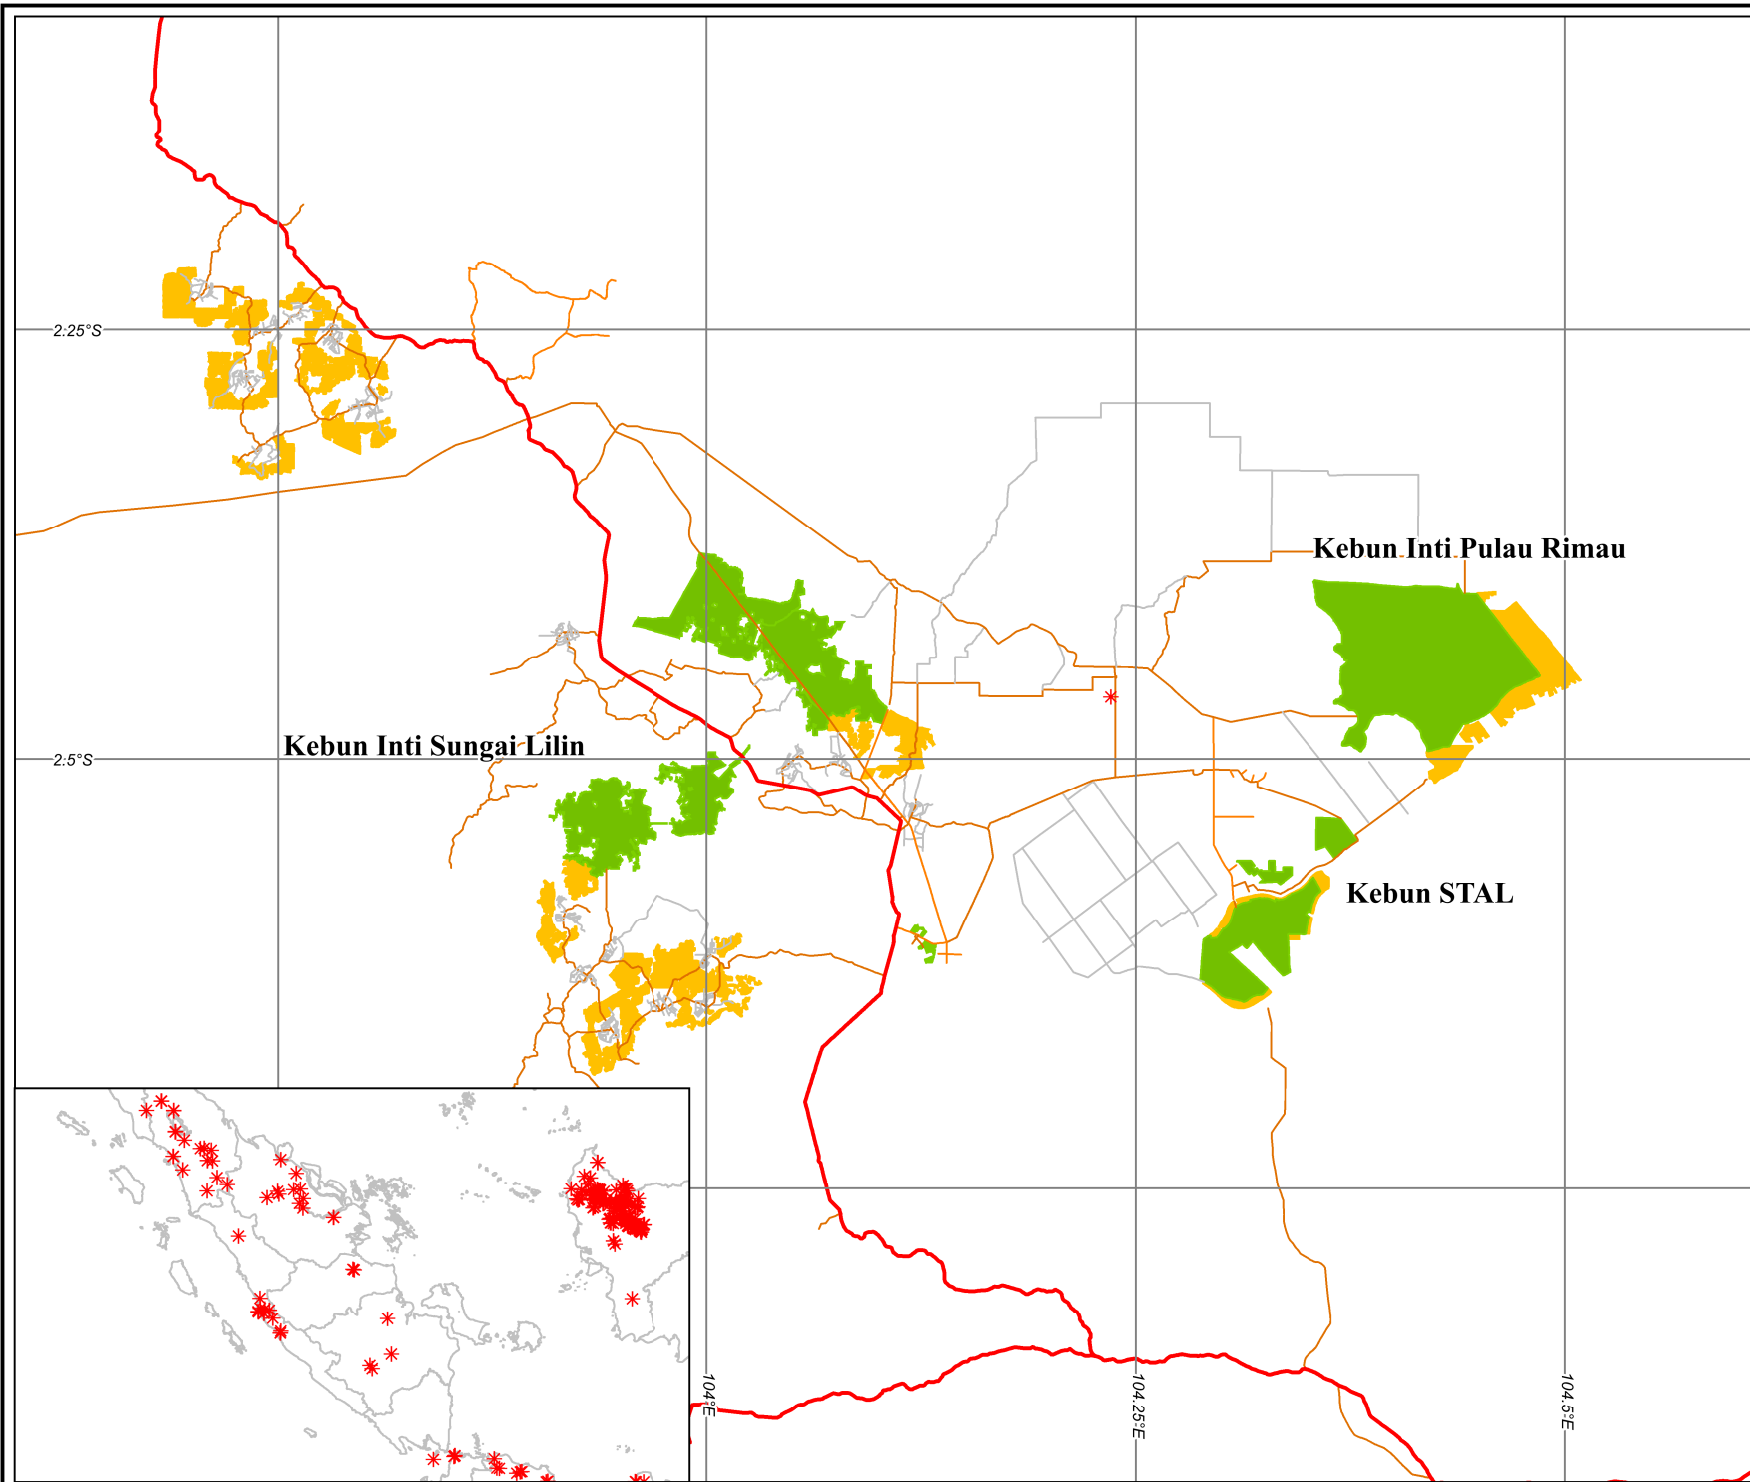

PT HINDOLI DAN STAL

PETA HOTSPOT (16-Agustus-2020)

Scale 1:500.000

Keterangan :

-  Hotspots
-  Kebun Inti
-  Kebun KKPA dan Plasma

Data Source :
1. Estate Base Map
2. Survey GPS

Proyeksi : UTM zona 48S
Datum : WGS '84

 Map Register No HIN/NOTSPOT/2008
Date Prepared Agustus 2020
Replaces
Prepared by GIS

PT HINDOLI
Jl. Raya Palembang - Jambi Km.111
Desa Teluk Kemang, Kec. Sungai Lili, Kab. Musi Banyuasin
Prop. Sumatera Selatan - INDONESIA
Telp. : +62 21 5278198, 52896408, +62 714 321818
Fax : +62 52896407