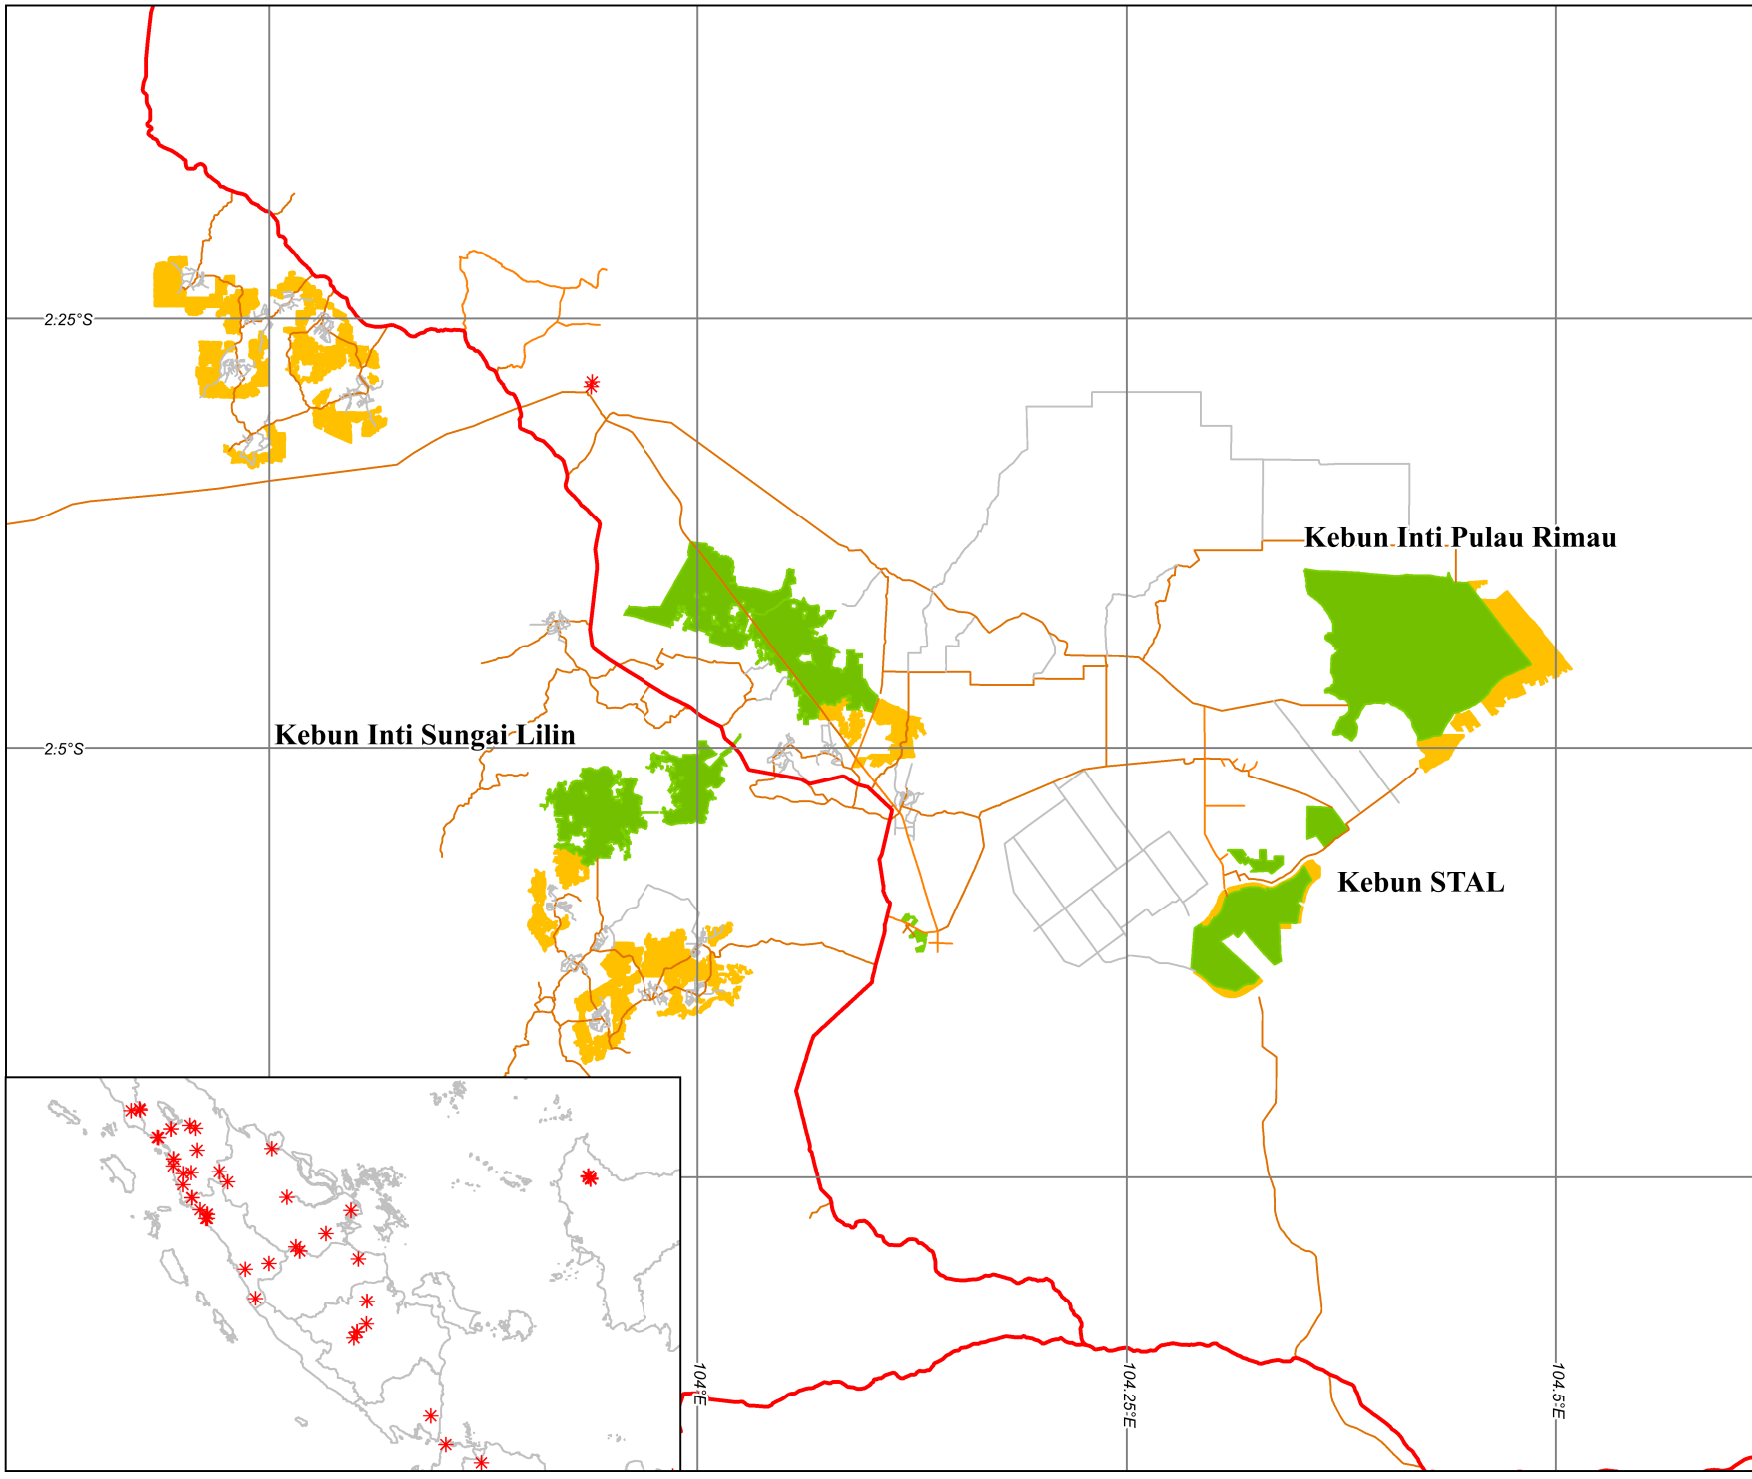

PT HINDOLI DAN STAL

**PETA HOTSPOT
(15-Agustus-2020)**

Scale 1:500.000

Keterangan :

-  Hotspots
-  Kebun Inti
-  Kebun KKPA dan Plasma

Data Source :
1. Estate Base Map
2. Survey GPS

Proyeksi : UTM zona 48S
Datum : WGS '84

 Map Register No HINNOTSPOT/2008
Date Prepared August 2020
Replaces
Prepared by GIS

PT HINDOLI
Jl. Raya Palembang - Jambi Km.111
Desa Teluk Kemang, Kec. Sungai Lili, Kab. Musi Banyuasin
Prop. Sumatera Selatan - INDONESIA
Telp. : +62 21 5278198, 52896408, +62 714 321818
Fax : +62 52896407