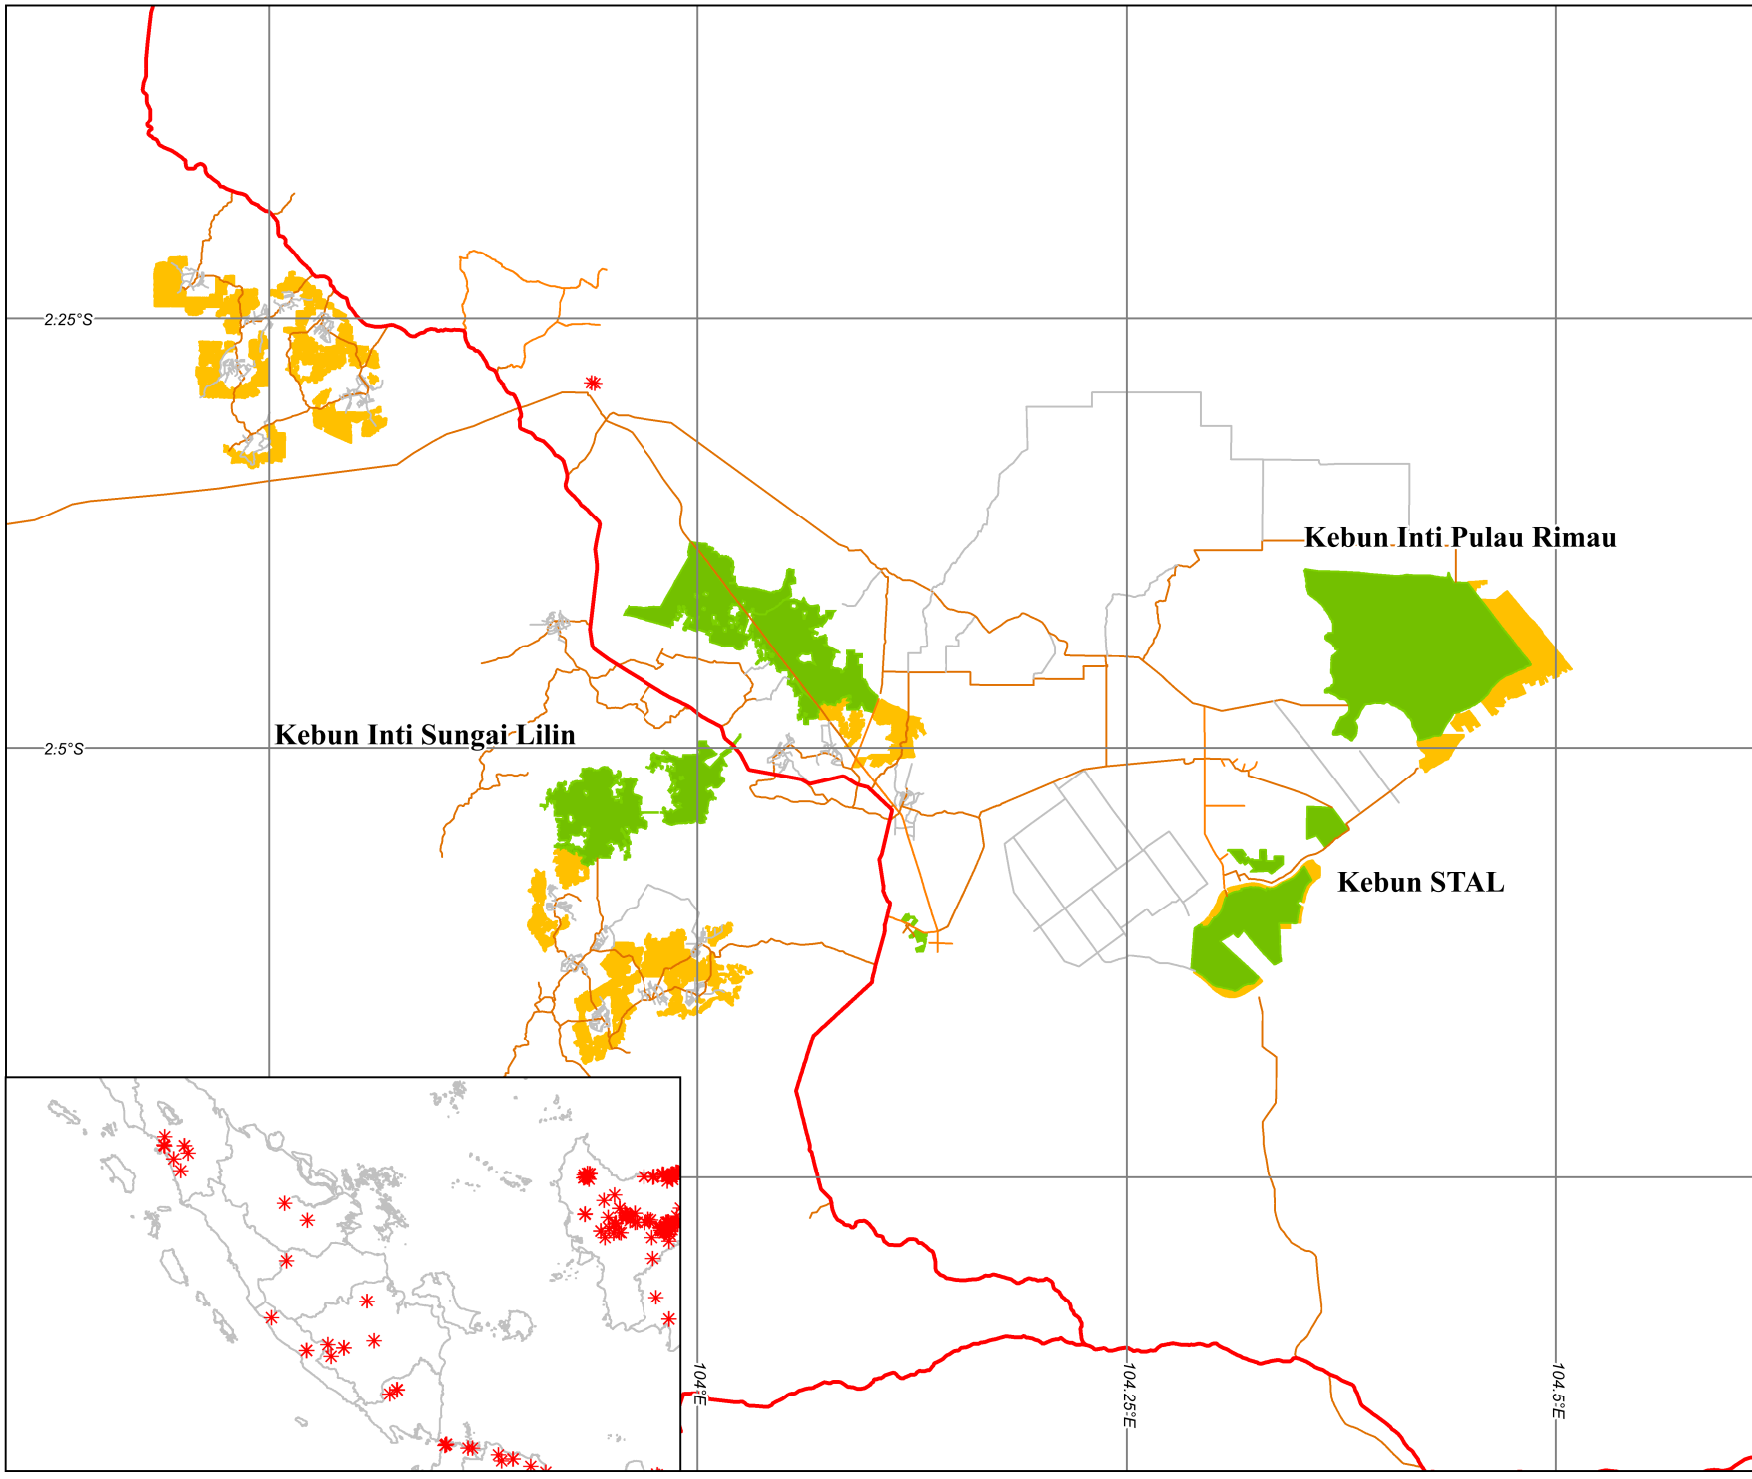

PT HINDOLI DAN STAL

**PETA HOTSPOT
(14-Agustus-2020)**

Scale 1:500.000

Keterangan :

-  Hotspots
-  Kebun Inti
-  Kebun KKPA dan Plasma

Data Source :
1. Estate Base Map
2. Survey GPS

Proyeksi : UTM zona 48S
Datum : WGS '84

 Map Register No HIN/NOTSPOT/2008
Date Prepared August 2020
Replaces
Prepared by GIS

PT HINDOLI
Jl. Raya Palembang - Jambi Km.111
Desa Teluk Kemang, Kec. Sungai Lili, Kab. Musi Banyuasin
Prop. Sumatera Selatan - INDONESIA
Telp. : +62 21 5278198, 52896408, +62 714 321818
Fax : +62 52896407