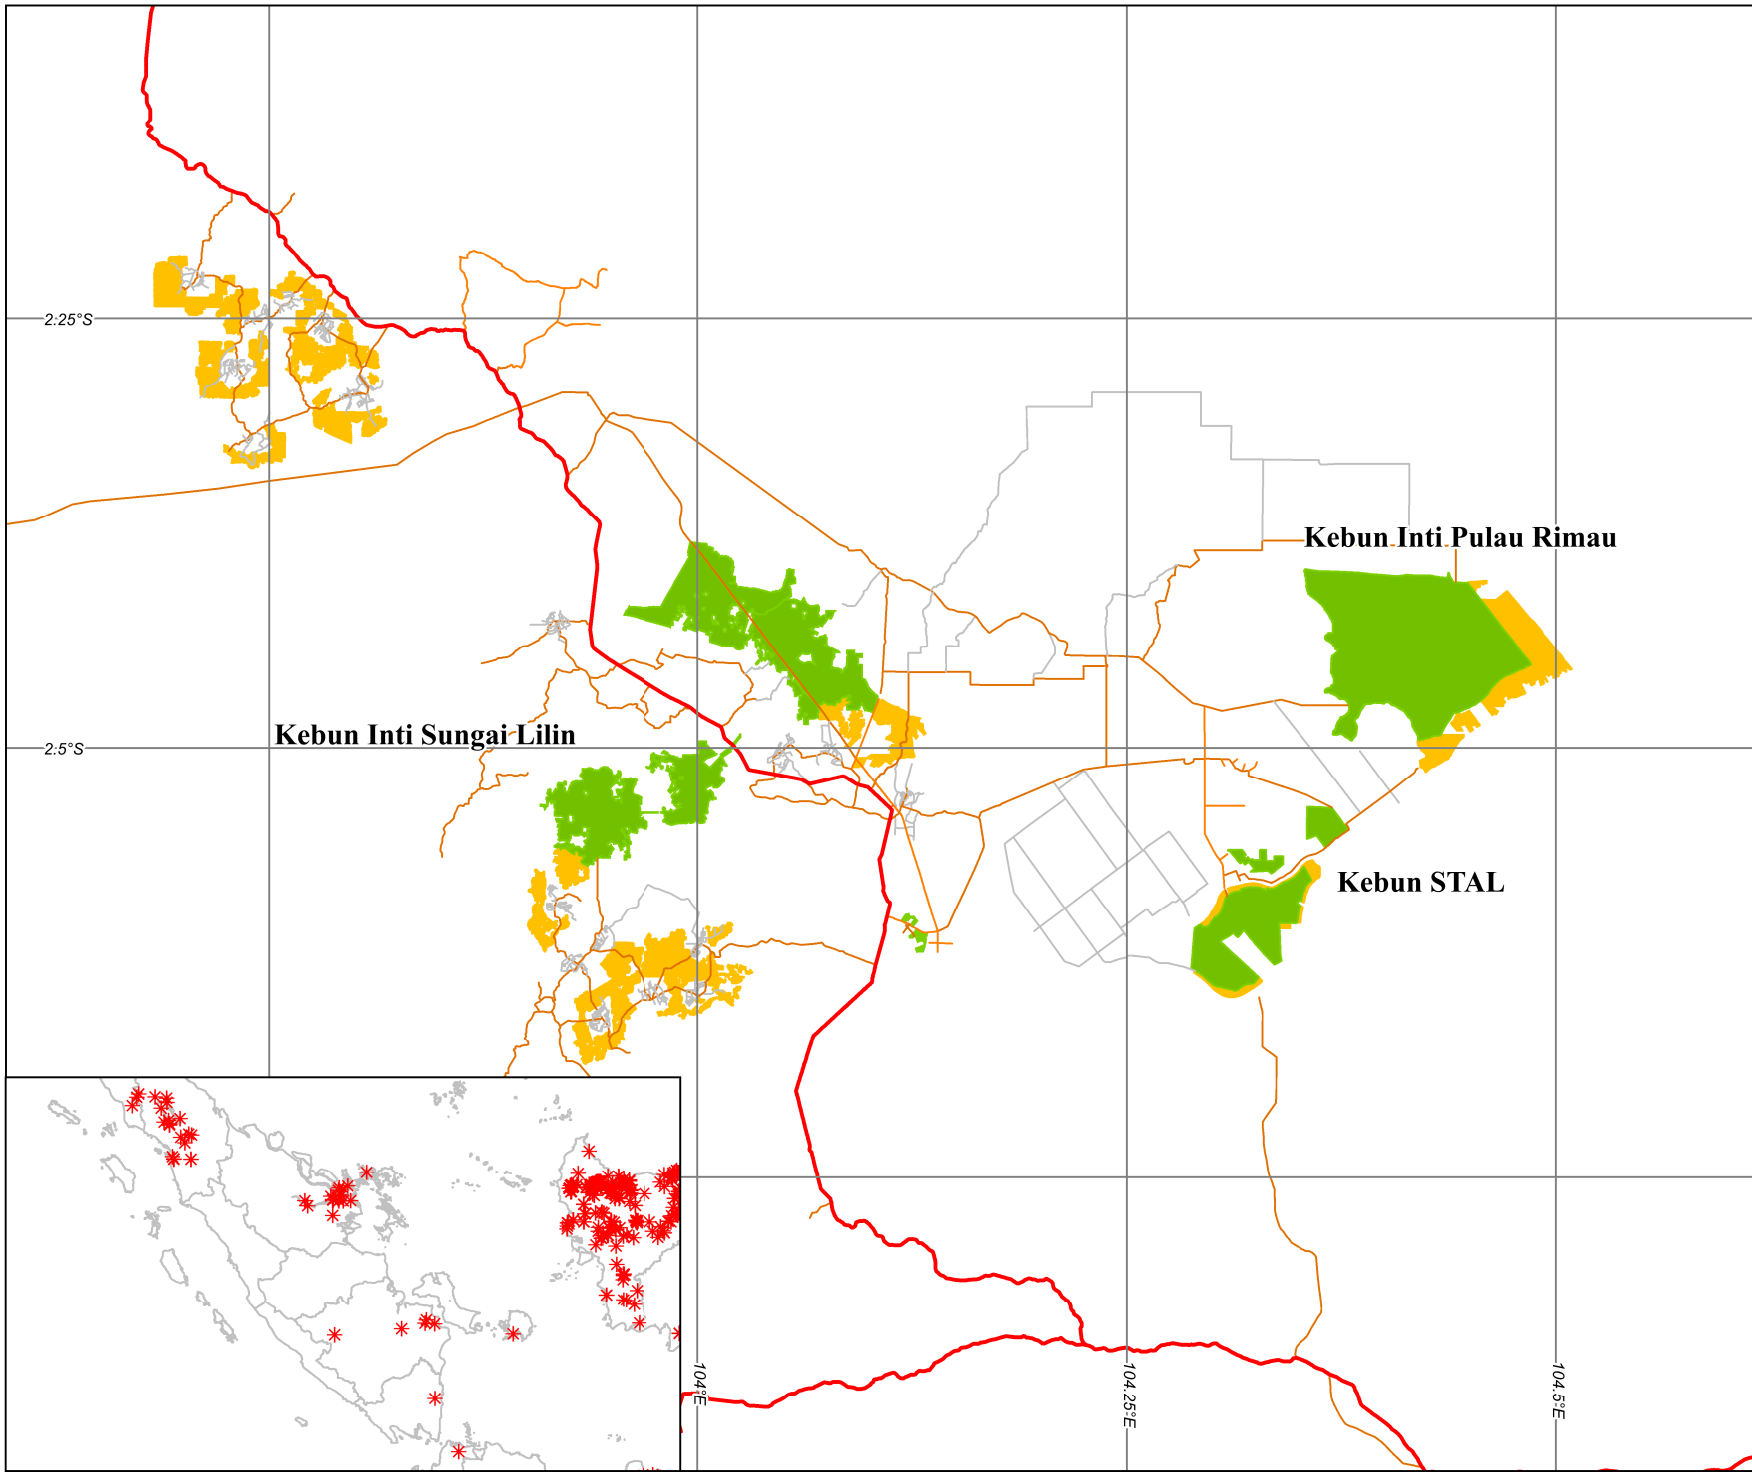

PT HINDOLI DAN STAL

**PETA HOTSPOT
(13-Agustus-2020)**

Scale 1:500.000

Keterangan :

-  Hotspots
-  Kebun Inti
-  Kebun KKPA dan Plasma

Data Source :
1. Estate Base Map
2. Survey GPS

Proyeksi : UTM zona 48S
Datum : WGS '84

 Map Register No HINNOTSPOT/2008
Date Prepared Agustus 2020
Replaces
Prepared by GIS

PT HINDOLI
Jl. Raya Palembang - Jambi Km.111
Desa Teluk Kemang, Kec. Sungai Lilin, Kab. Musi Banyuasin
Prop. Sumatera Selatan - INDONESIA
Telp. : +62 21 5278198, 52896408, +62 714 321818
Fax : +62 52896407