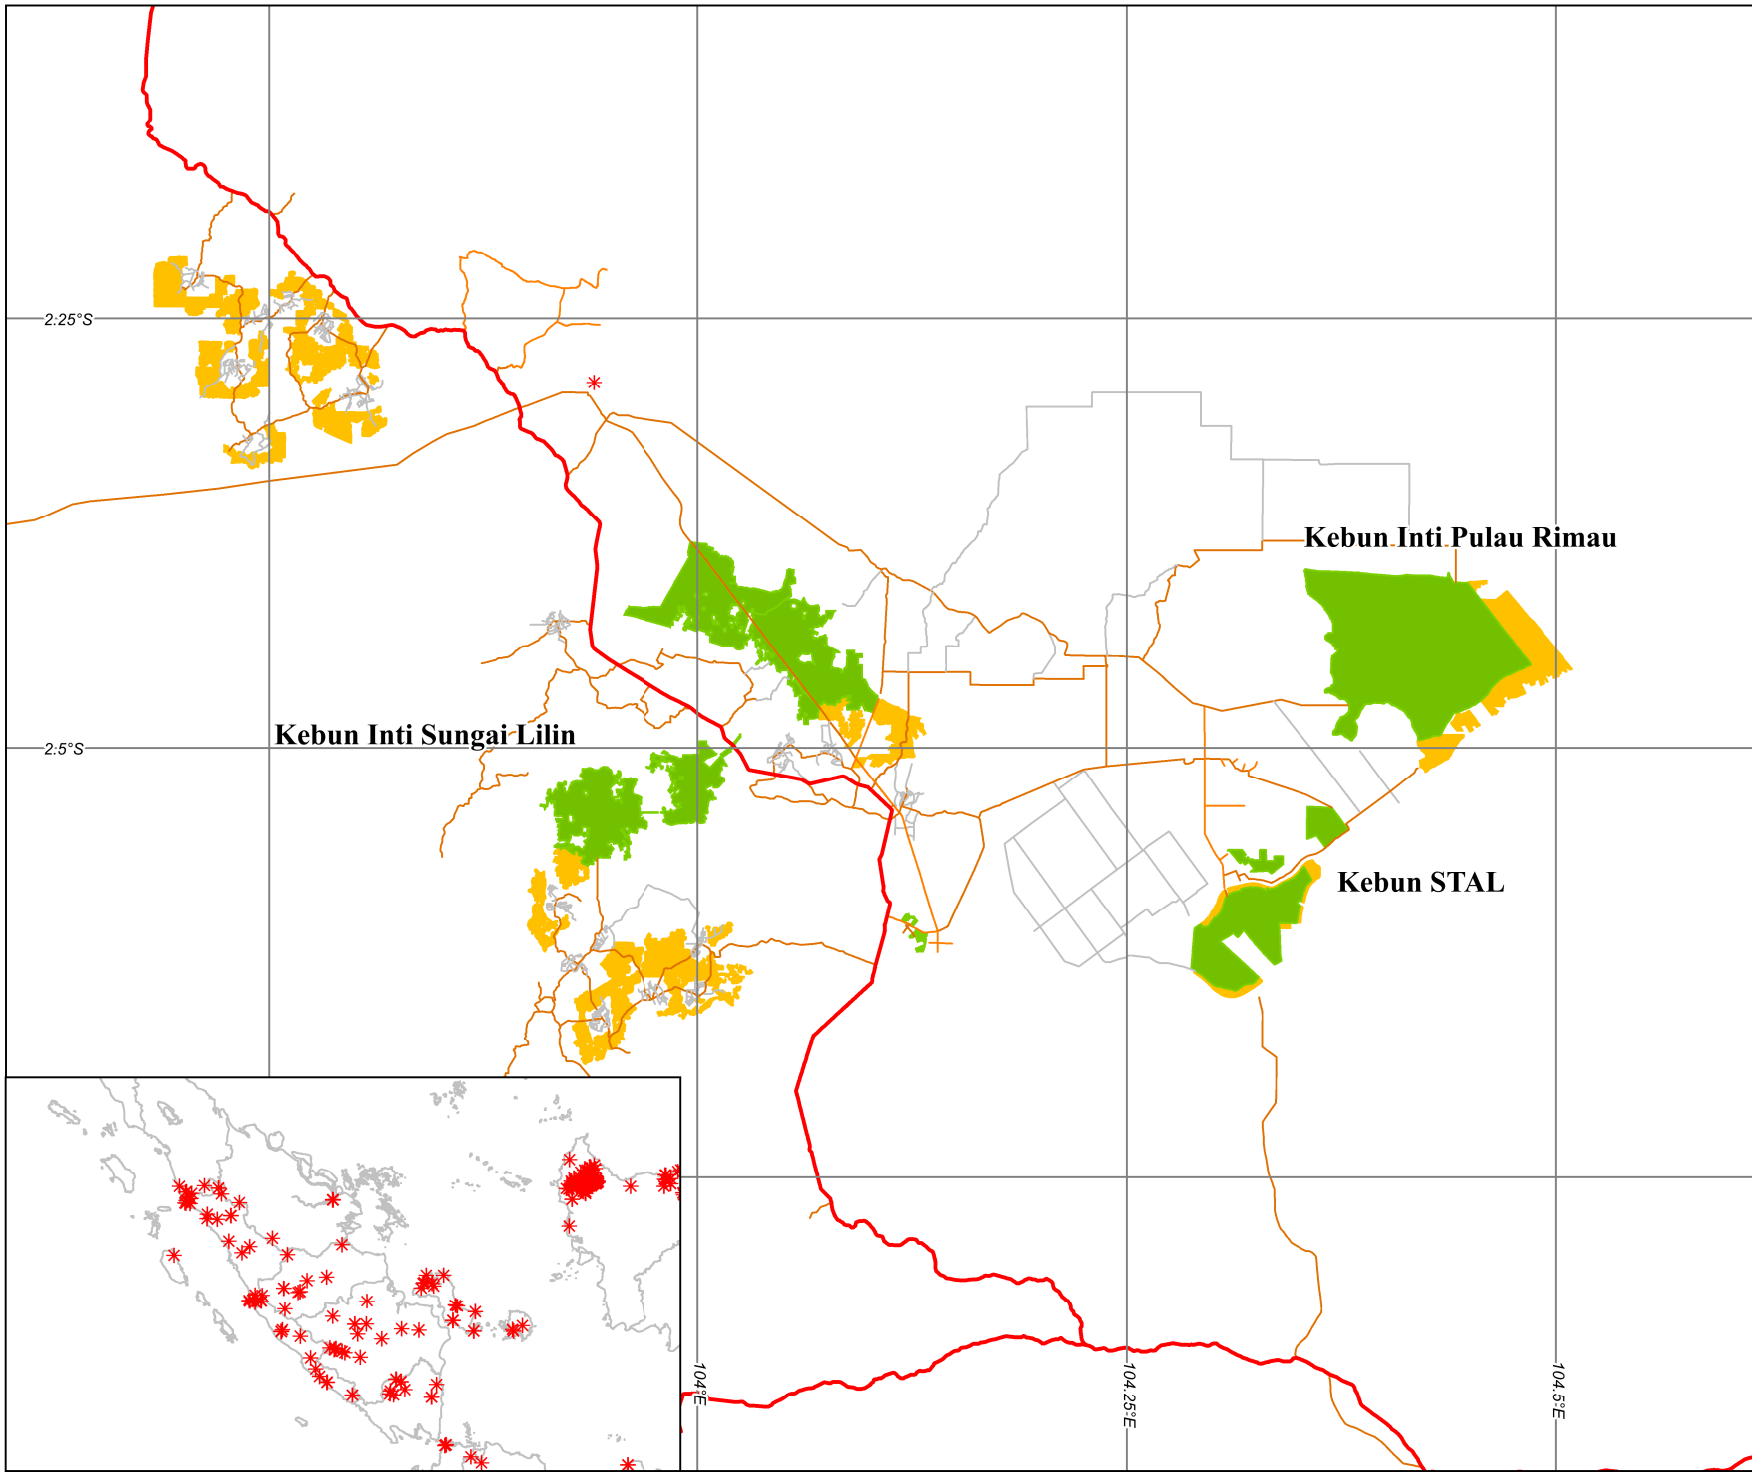

PT HINDOLI DAN STAL

PETA HOTSPOT (12-Agustus-2020)

Scale 1:500.000

Keterangan :

Hotspots

Kebun Inti

Kebun KKPA dan Plasma