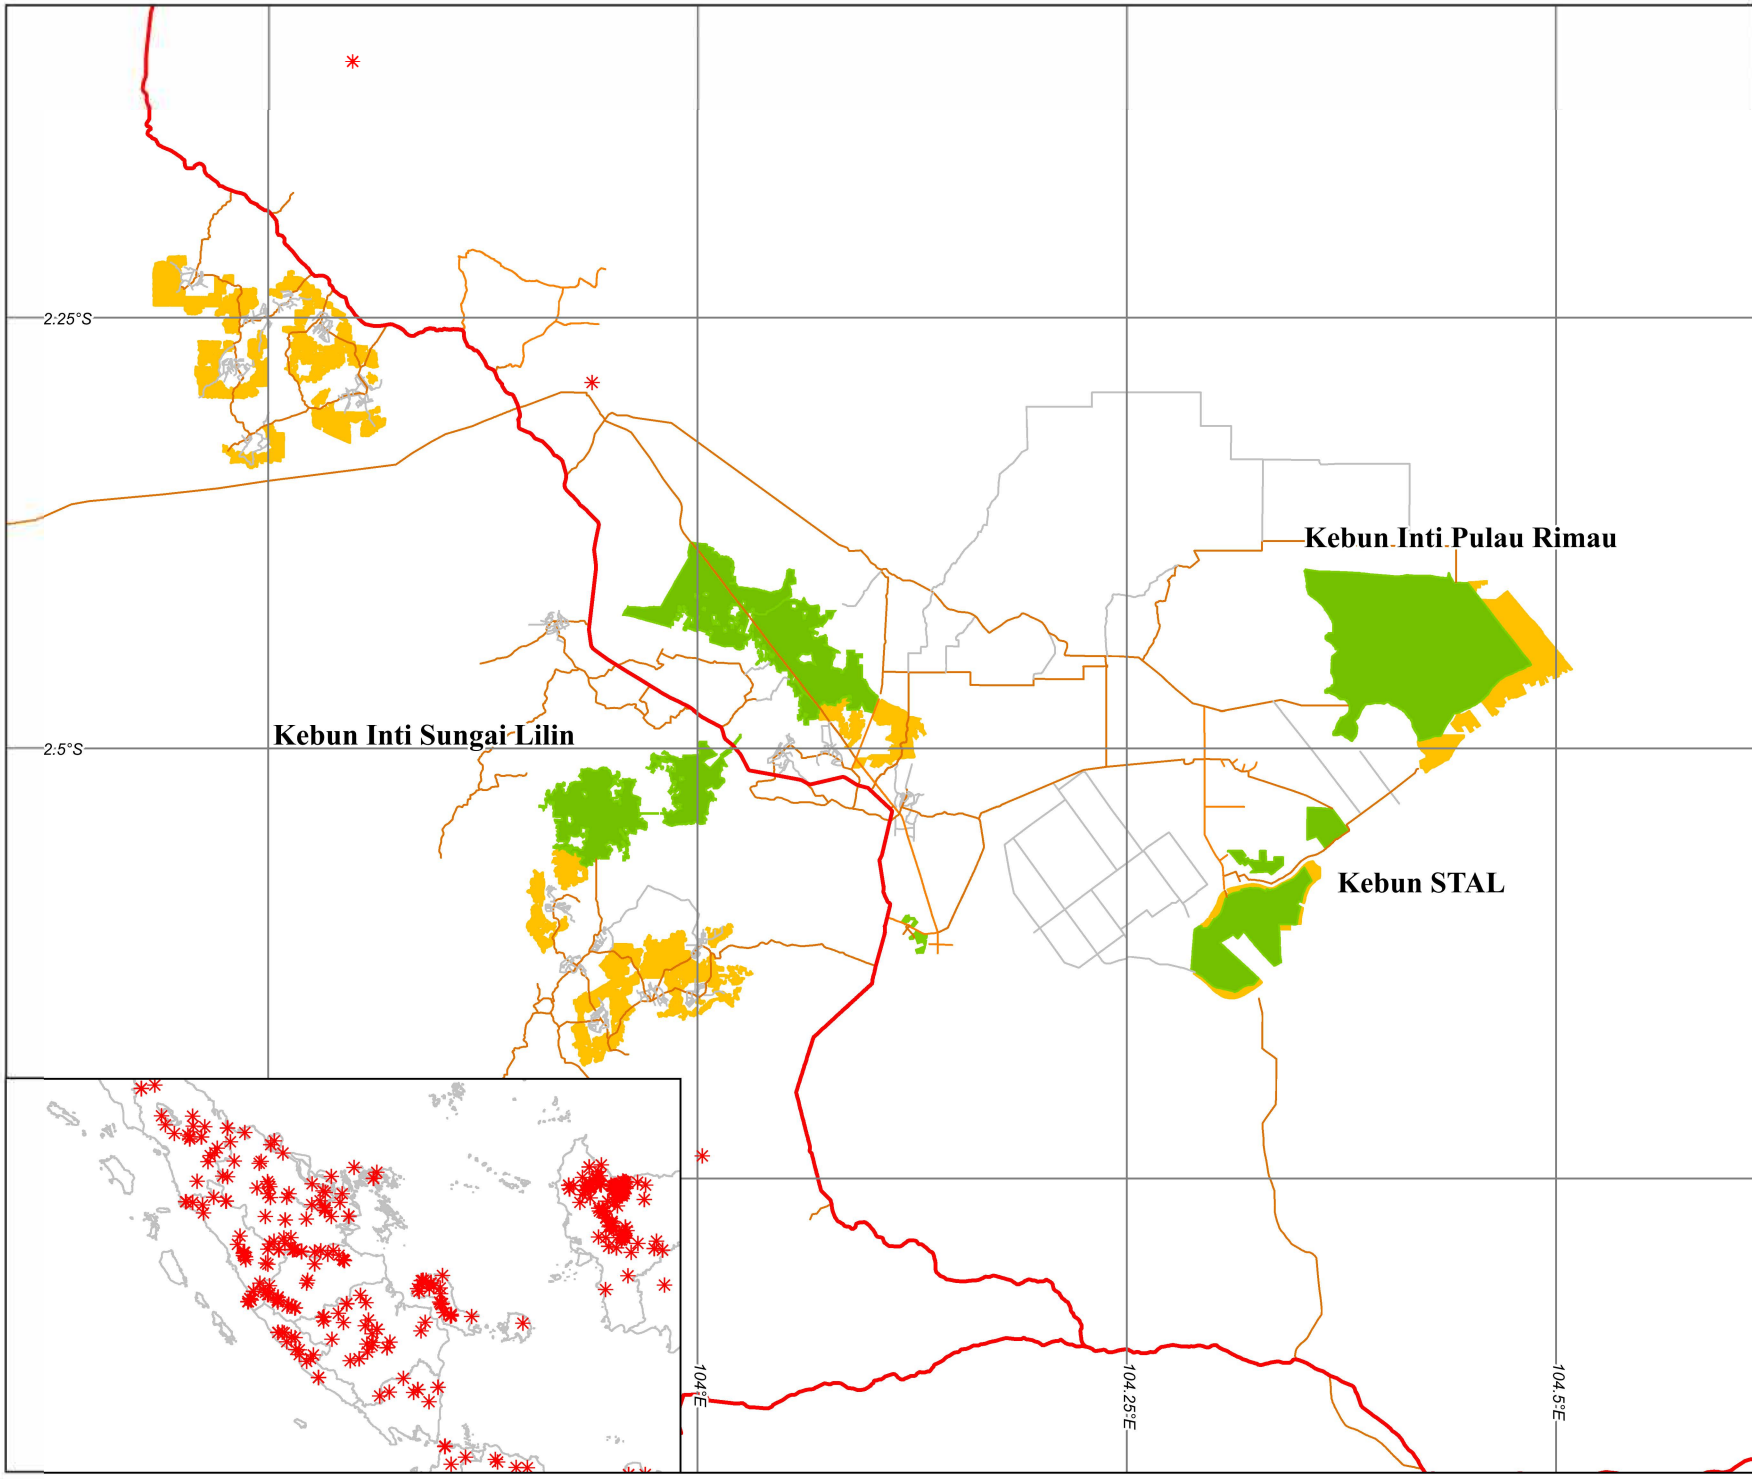

PT HINDOLI DAN STAL

PETA HOTSPOT (11-Agustus-2020)

Scale 1:500.000

Keterangan :

- Hotspots
- Kebun Inti
- Kebun KKPA dan Plasma