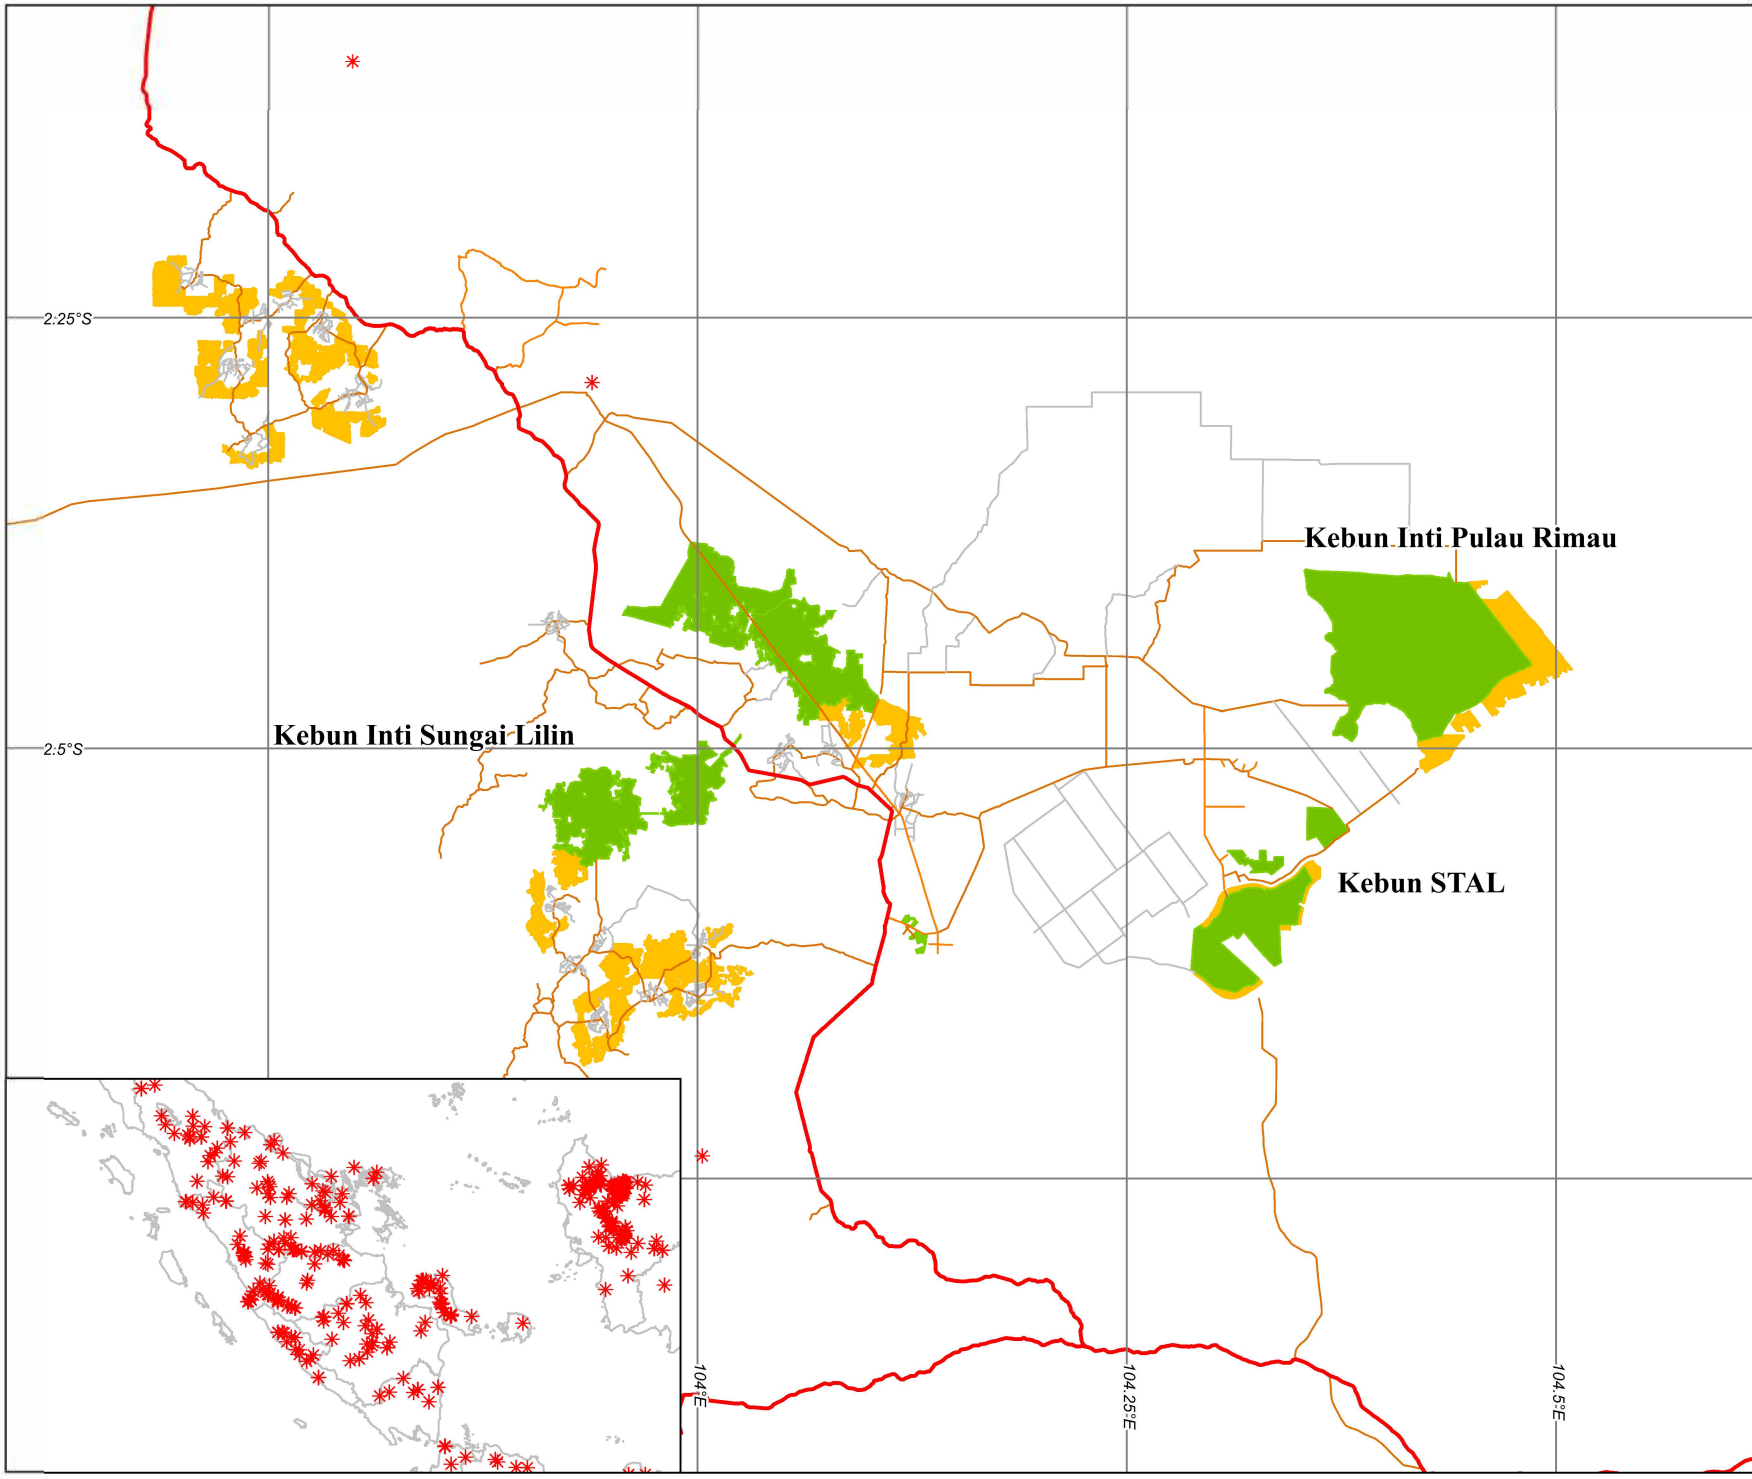

PT HINDOLI DAN STAL

PETA HOTSPOT (10-Agustus-2020)

Scale 1:500.000

Keterangan :

- Hotspots
- Kebun Inti
- Kebun KKPA dan Plasma

Data Source :
1. Estate Base Map
2. Survey GPS

Proyeksi : UTM zona 48S
Datum : WGS '84