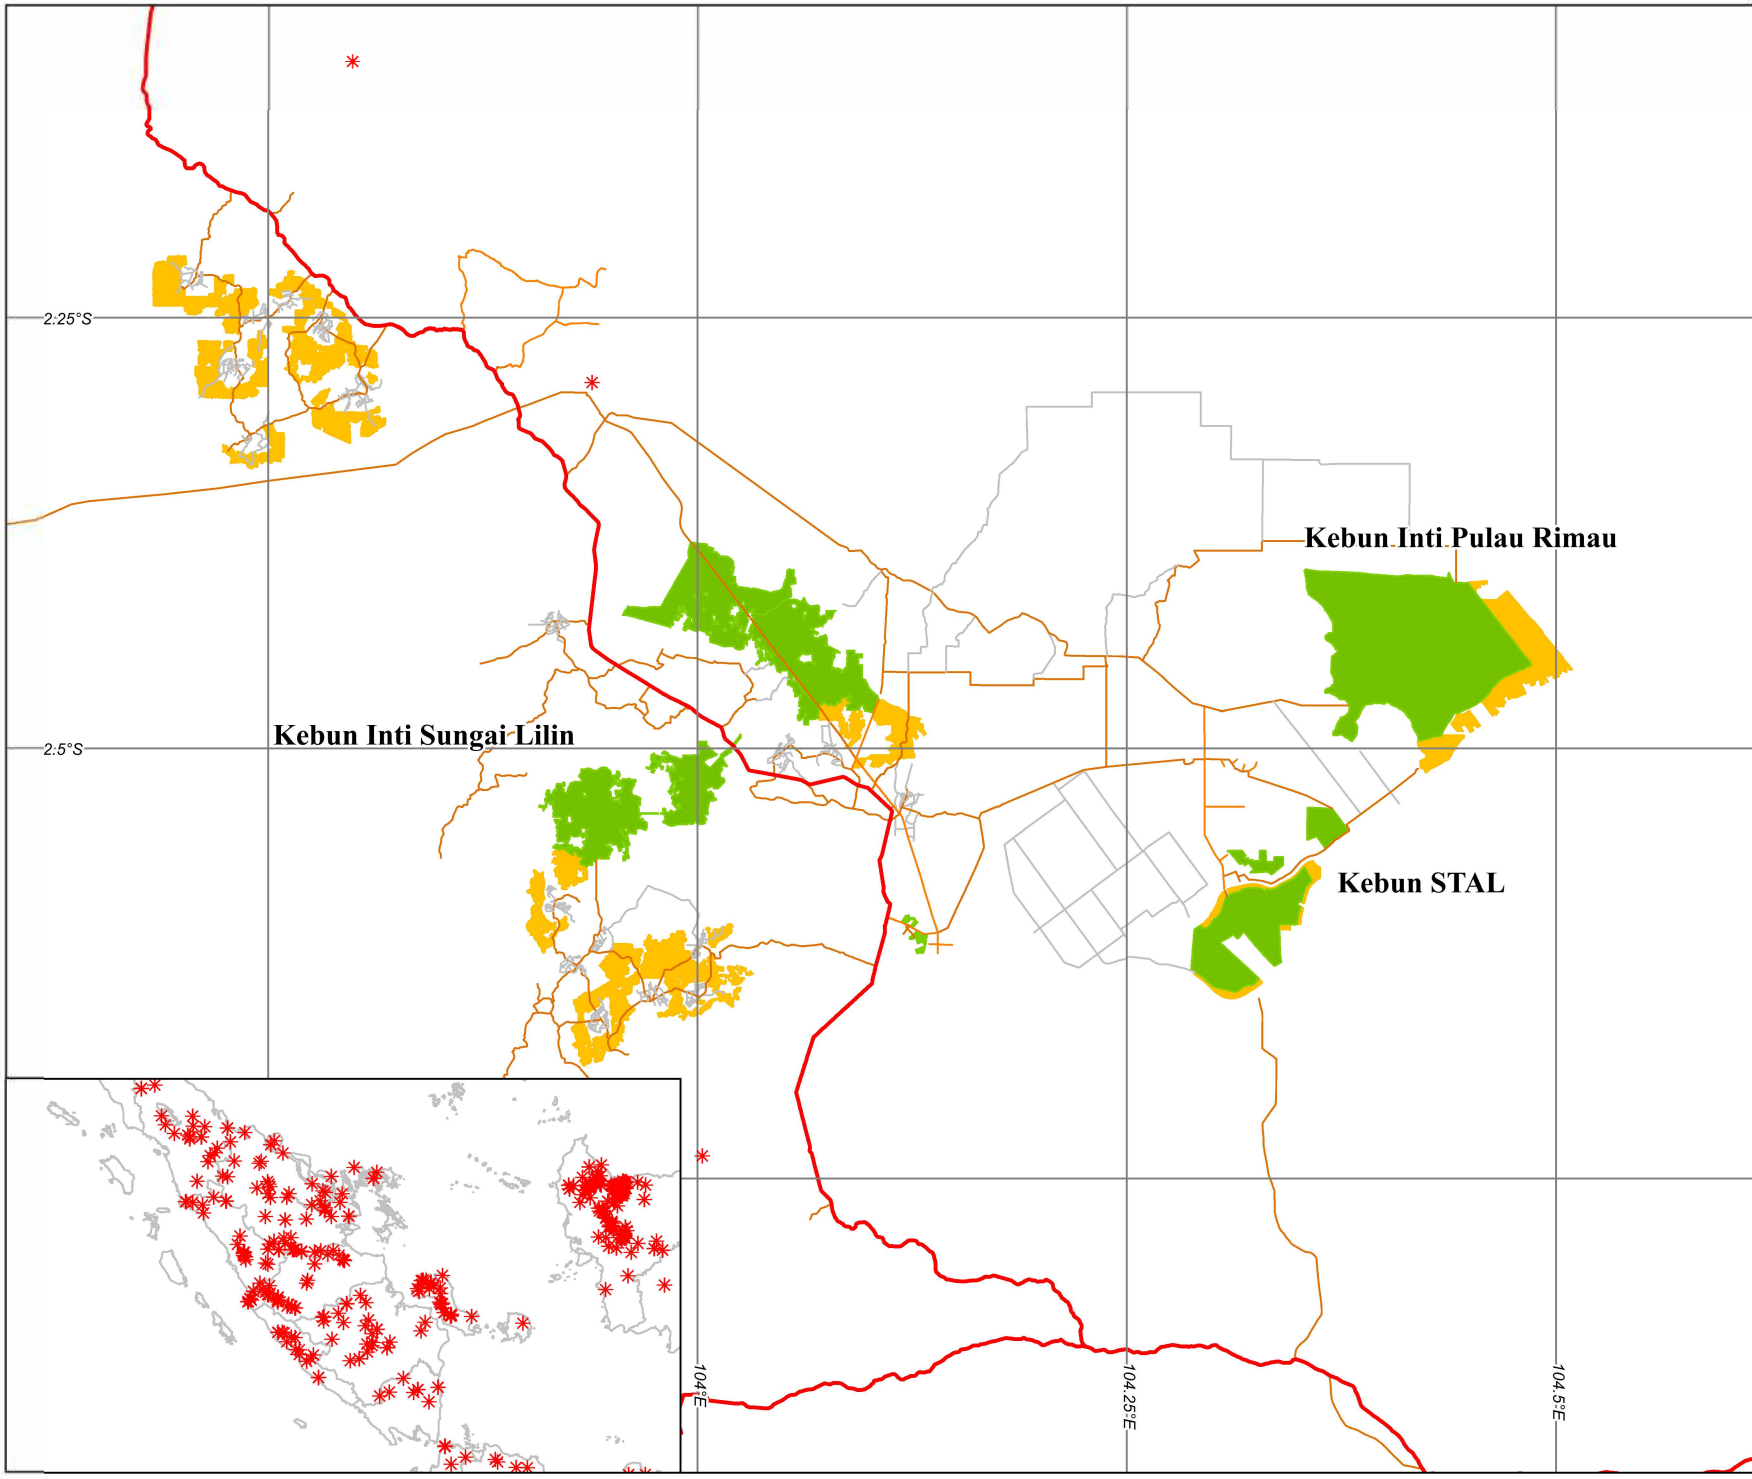

PT HINDOLI DAN STAL

**PETA HOTSPOT
(9-Agustus-2020)**

Scale 1:500.000

Keterangan :

- Hotspots
- Kebun Inti
- Kebun KKPA dan Plasma

Data Source :
1. Estate Base Map
2. Survey GPS

Proyeksi : UTM zona 48S
Datum : WGS '84