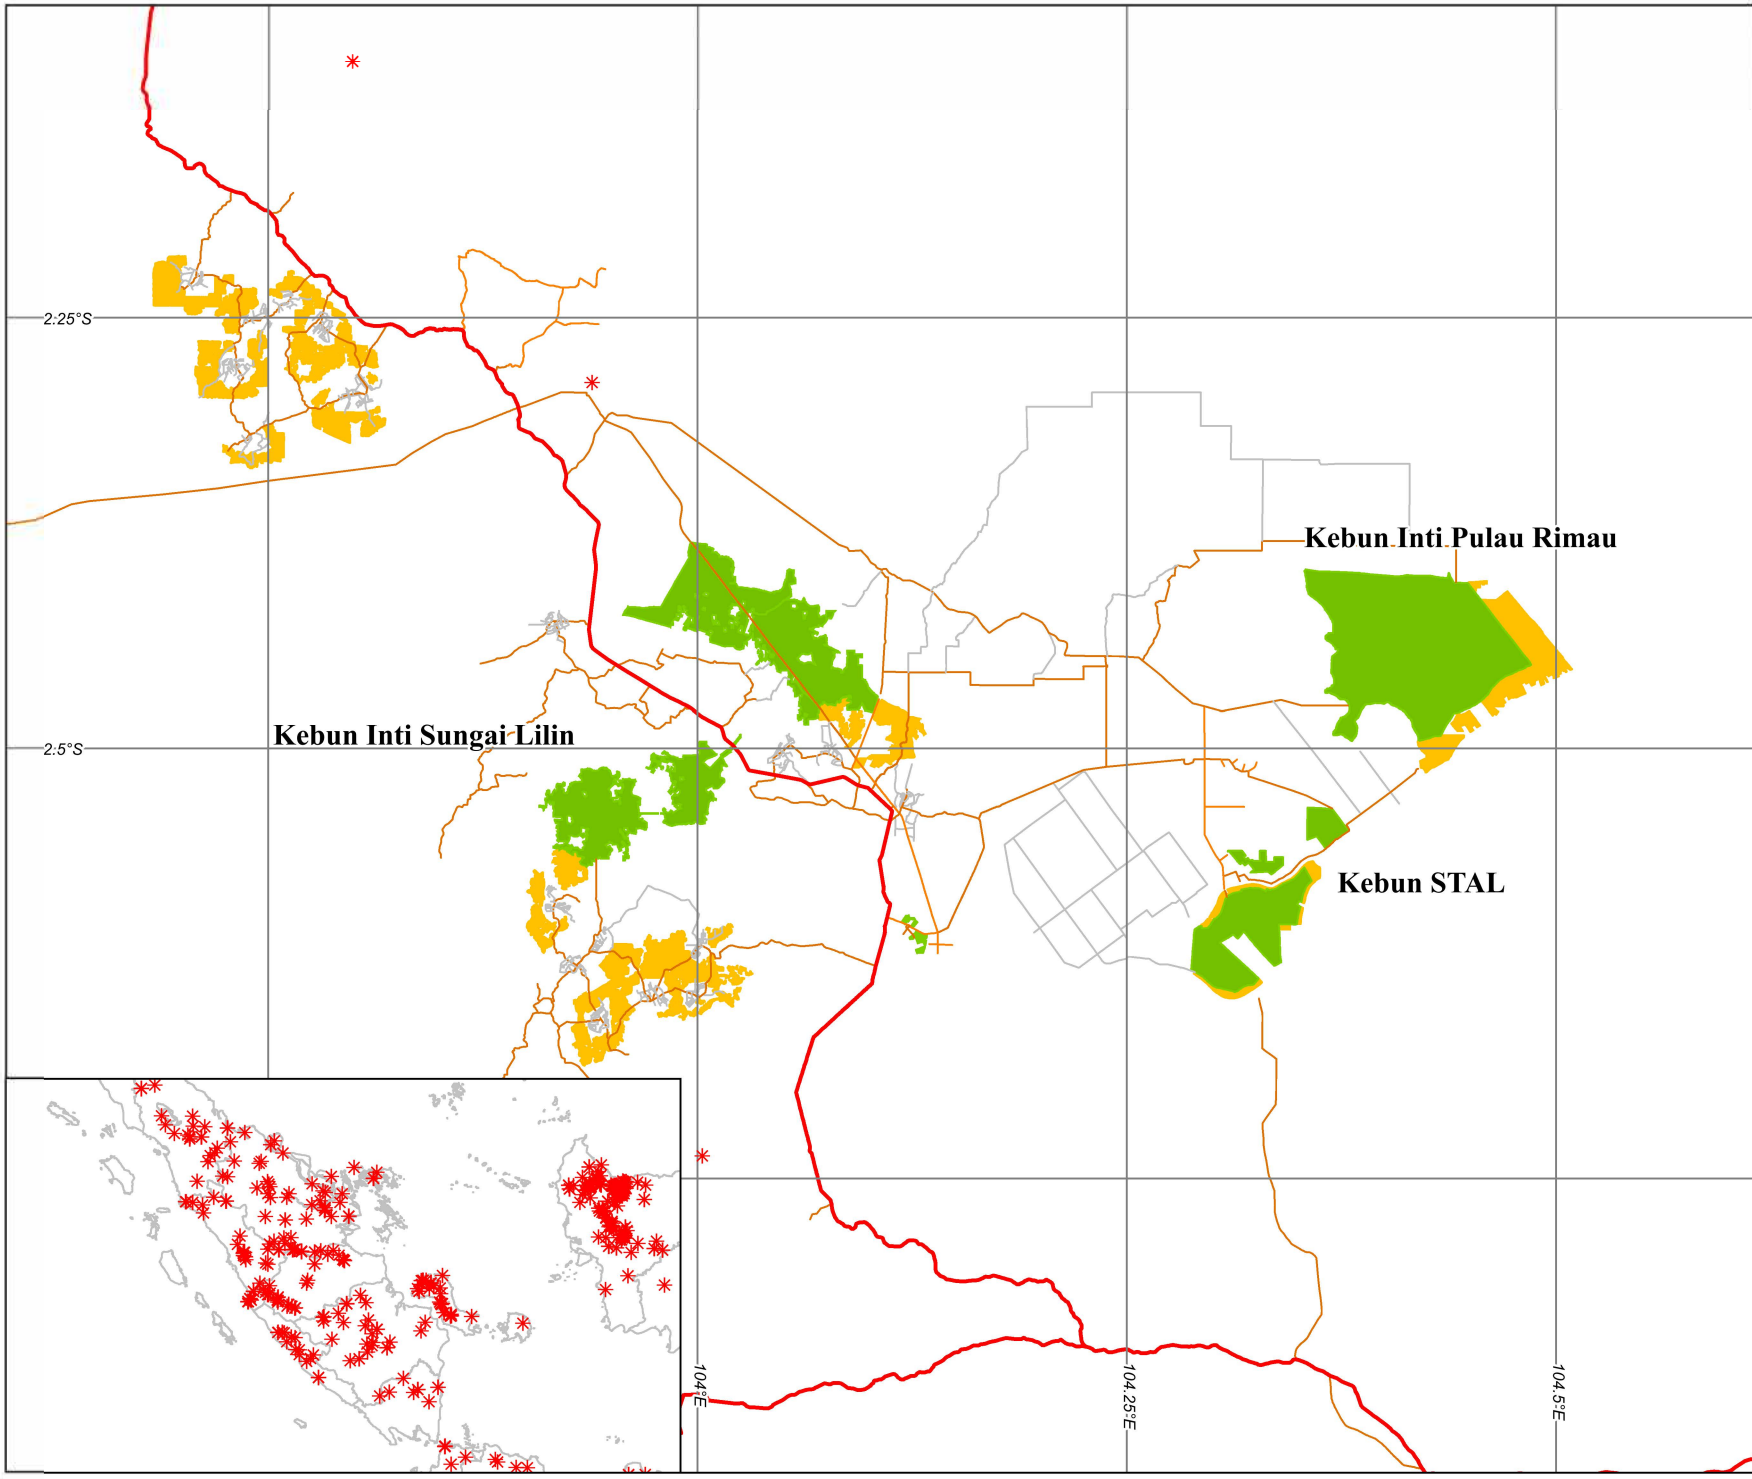

PT HINDOLI DAN STAL

PETA HOTSPOT (8-Agustus-2020)

Scale 1:500.000

Keterangan :

- Hotspots
- Kebun Inti
- Kebun KKPA dan Plasma