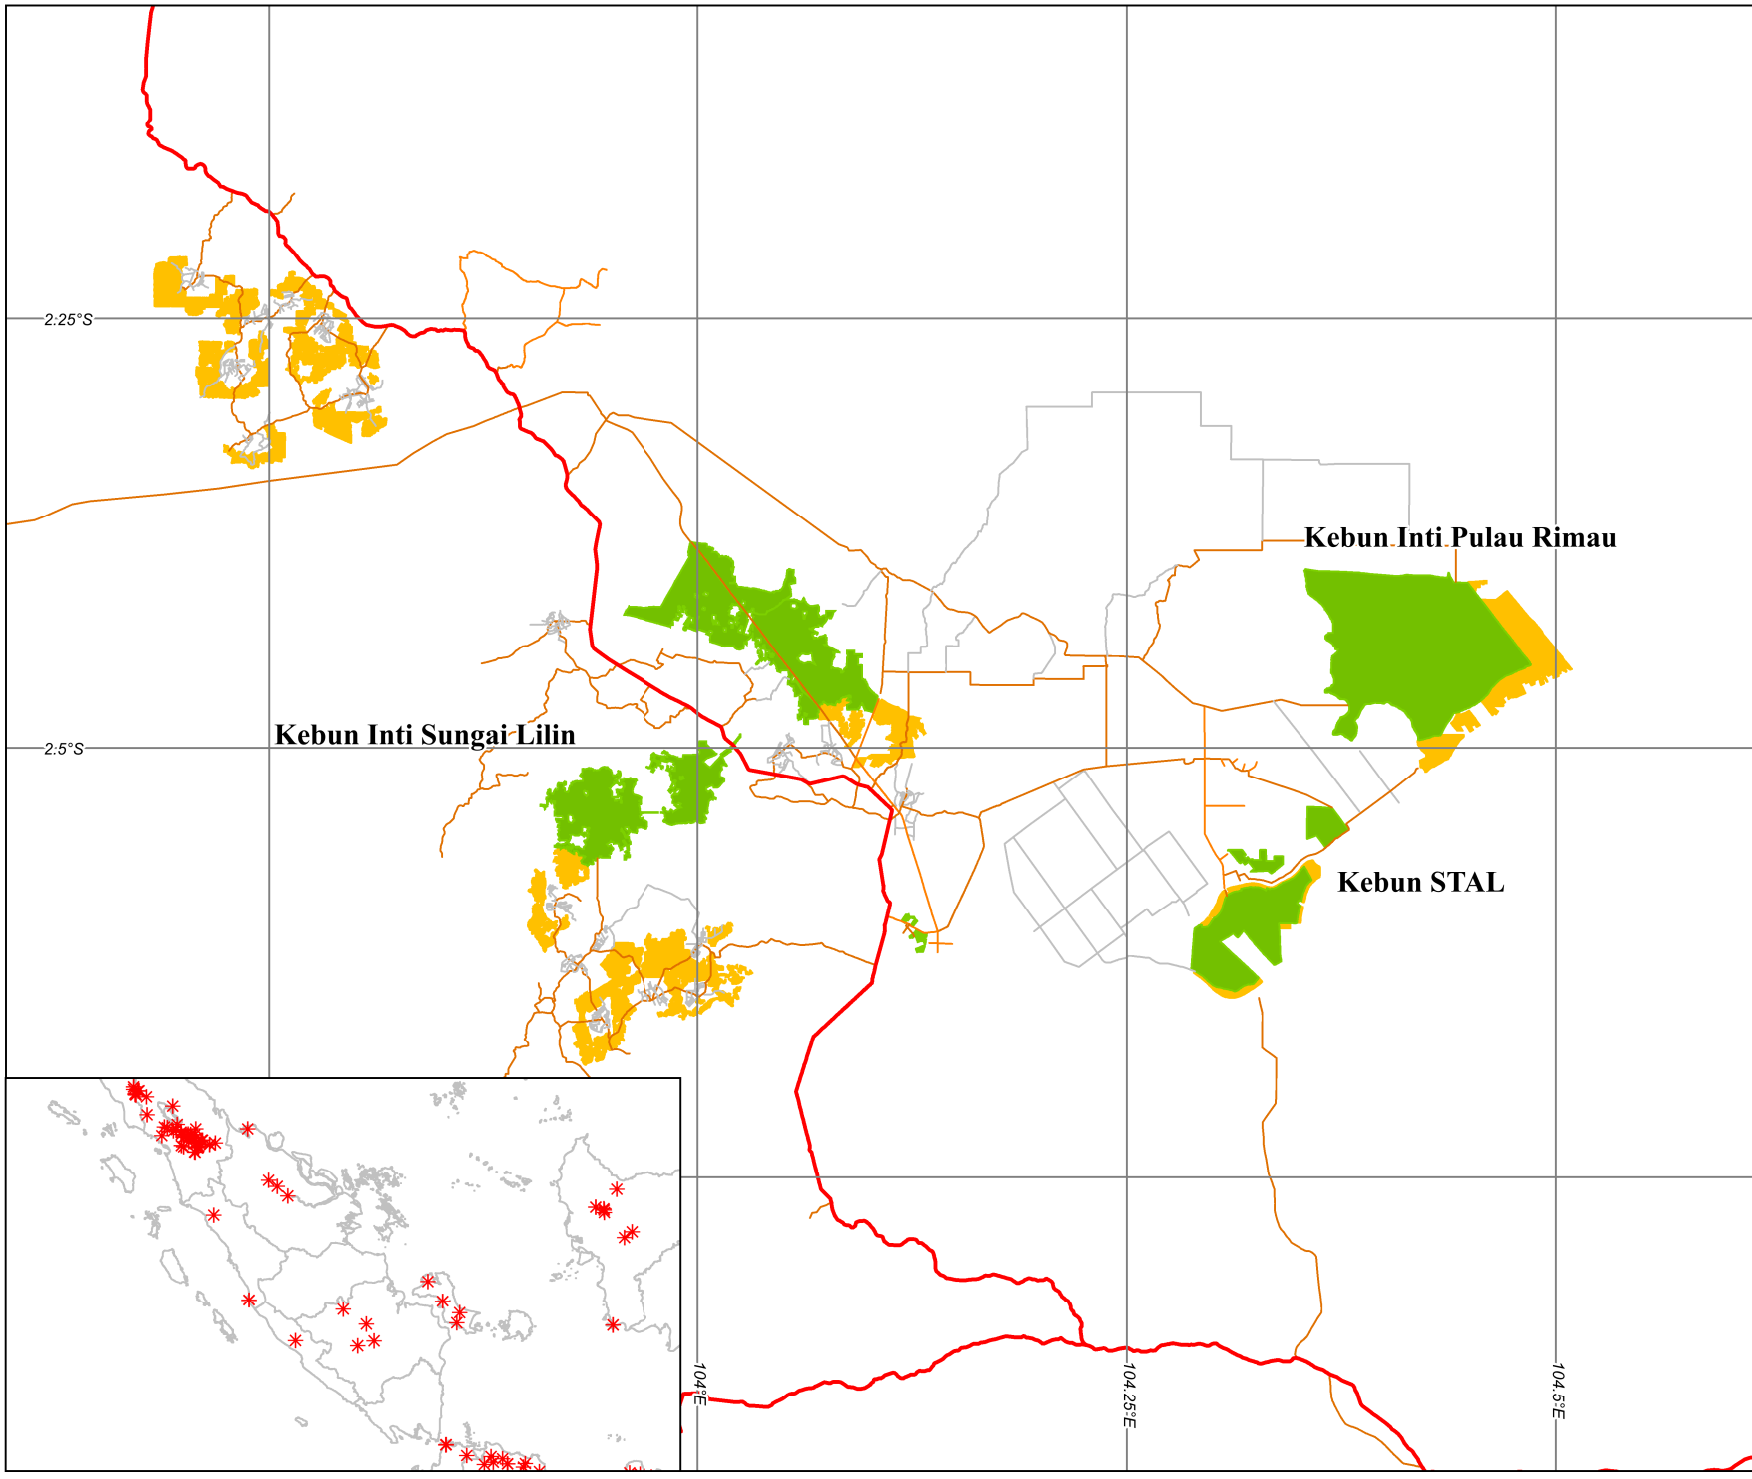

PT HINDOLI DAN STAL

**PETA HOTSPOT
(6-Agustus-2020)**

Scale 1:500.000

Keterangan :

-  Hotspots
-  Kebun Inti
-  Kebun KKPA dan Plasma

Data Source :
1. Estate Base Map
2. Survey GPS

Proyeksi : UTM zona 48S
Datum : WGS '84

 Map Register No HIN/NOTSPOT/2008
Date Prepared Agustus 2020
Replaces
Prepared by GIS

PT HINDOLI
Jl. Raya Palembang - Jambi Km.111
Desa Teluk Kemang, Kec. Sungai Lili, Kab. Musi Banyuasin
Prop. Sumatera Selatan - INDONESIA
Telp. : +62 21 5278198, 52896408, +62 714 321818
Fax : +62 52896407