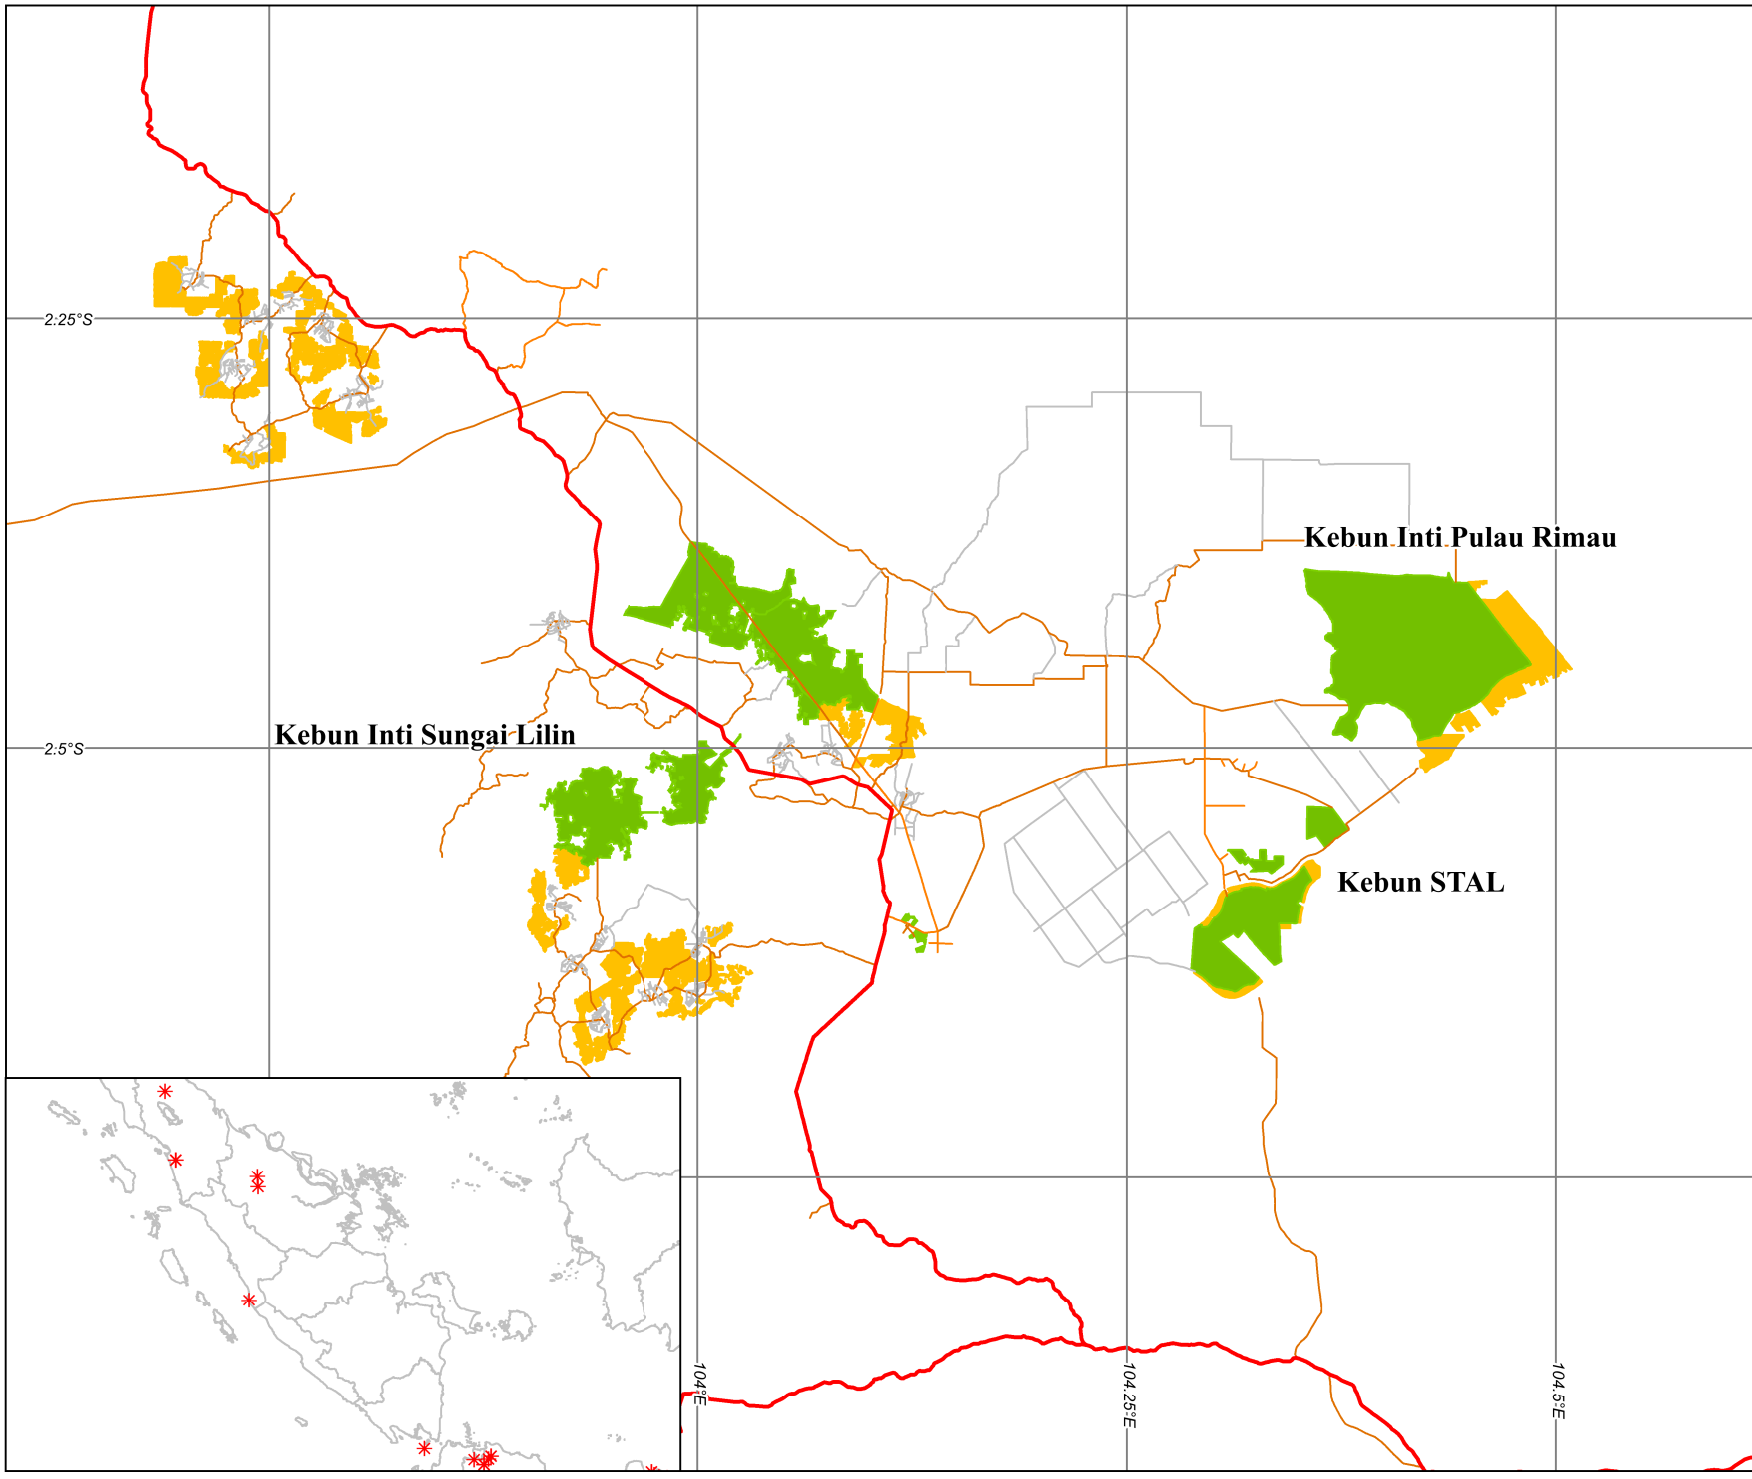

**PT HINDOLI DAN STAL**

**PETA HOTSPOT  
(5-Agustus-2020)**

Scale 1:500.000

Keterangan :

-  Hotspots
-  Kebun Inti
-  Kebun KKPA dan Plasma

Data Source :  
1. Estate Base Map  
2. Survey GPS

Proyeksi : UTM zona 48S  
Datum : WGS '84

 Map Register No HINDOTSPOT/2008  
Date Prepared Agustus 2020  
Replaces  
Prepared by GIS

**PT HINDOLI**  
Jl. Raya Palembang - Jambi Km.111  
Desa Teluk Kemang, Kec. Sungai Lilin, Kab. Musi Banyuasin  
Prop. Sumatera Selatan - INDONESIA  
Telp. : +62 21 5278198, 52896408, +62 714 321818  
Fax : +62 52896407