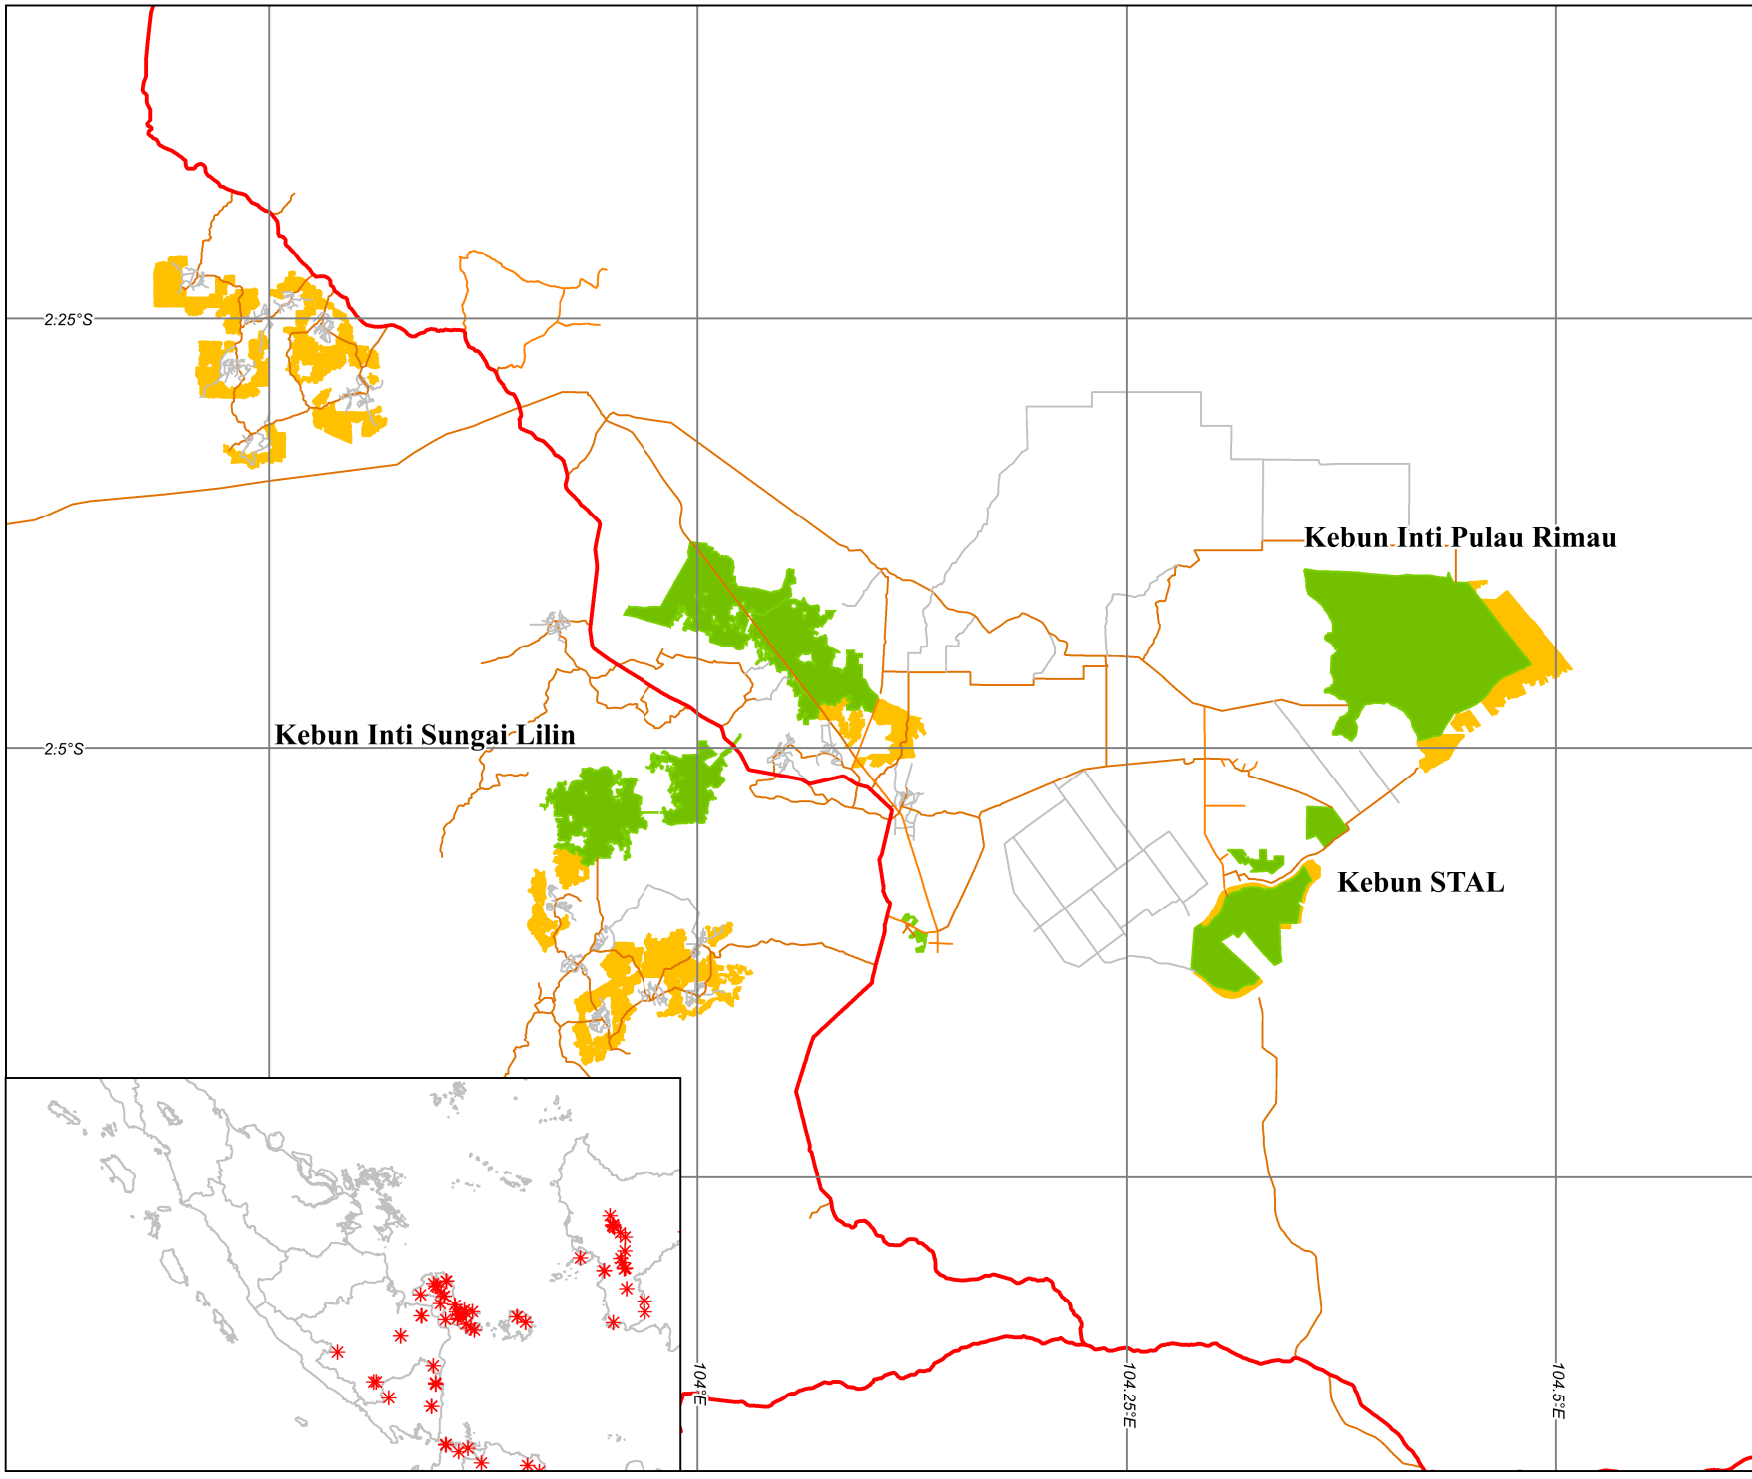

PT HINDOLI DAN STAL

**PETA HOTSPOT
(4-Agustus-2020)**

Scale 1:500.000

Keterangan :

- Hotspots
- Kebun Inti
- Kebun KKPA dan Plasma