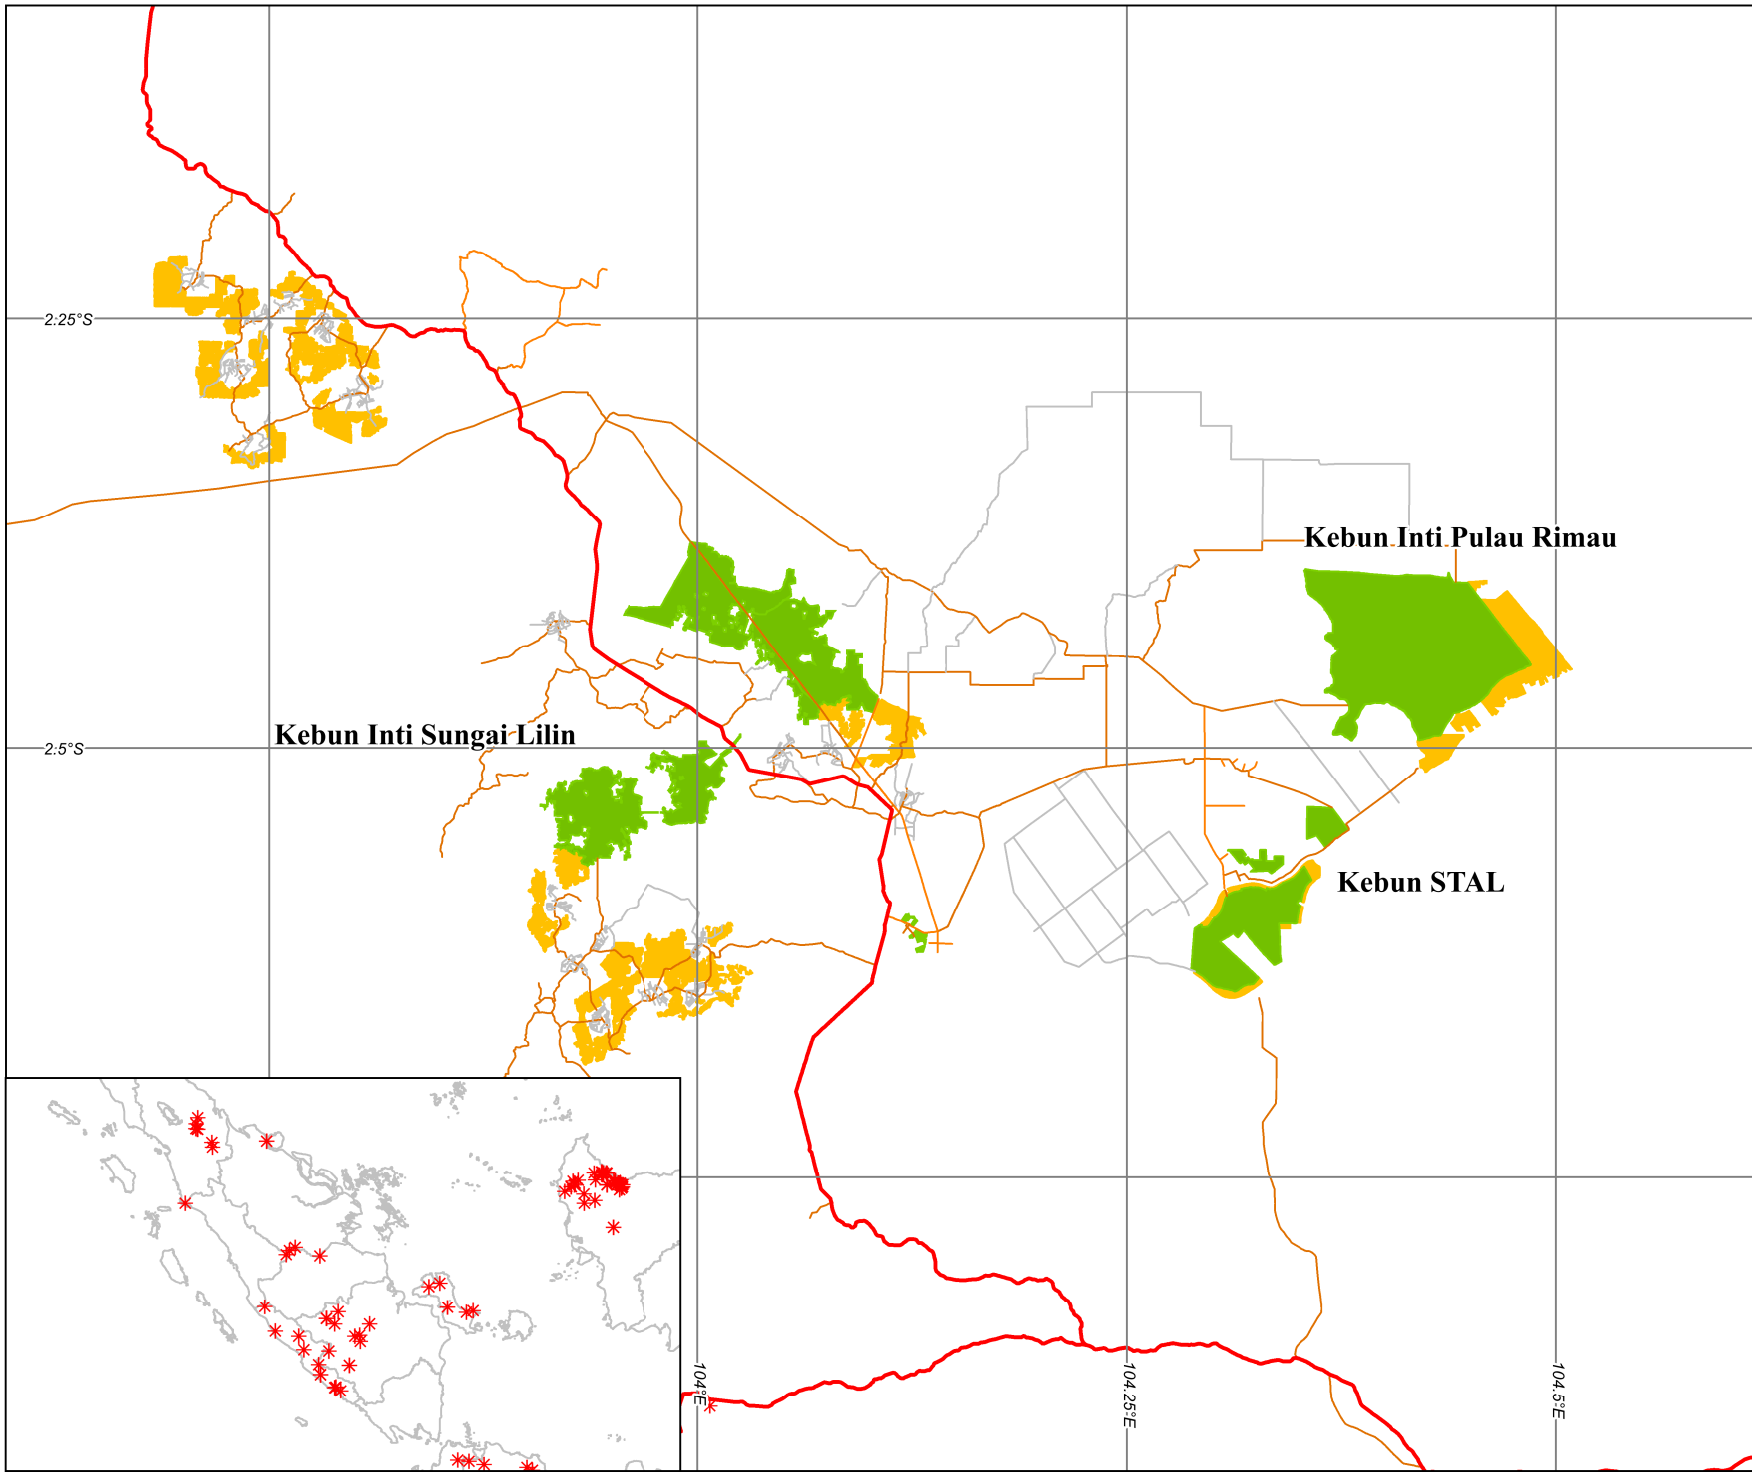

PT HINDOLI DAN STAL

**PETA HOTSPOT
(3-Agustus-2020)**

Scale 1:500.000

Keterangan :

-  Hotspots
-  Kebun Inti
-  Kebun KKPA dan Plasma

Data Source :
1. Estate Base Map
2. Survey GPS

Proyeksi : UTM zona 48S
Datum : WGS '84

 Map Register No HIN/NOTSPOT/2008
Date Prepared Agustus 2020
Replaces
Prepared by GIS

PT HINDOLI
Jl. Raya Palembang - Jambi Km.111
Desa Teluk Kemang, Kec. Sungai Lilin, Kab. Musi Banyuasin
Prop. Sumatera Selatan - INDONESIA
Telp. : +62 21 5278198, 52896408, +62 714 321818
Fax : +62 52896407