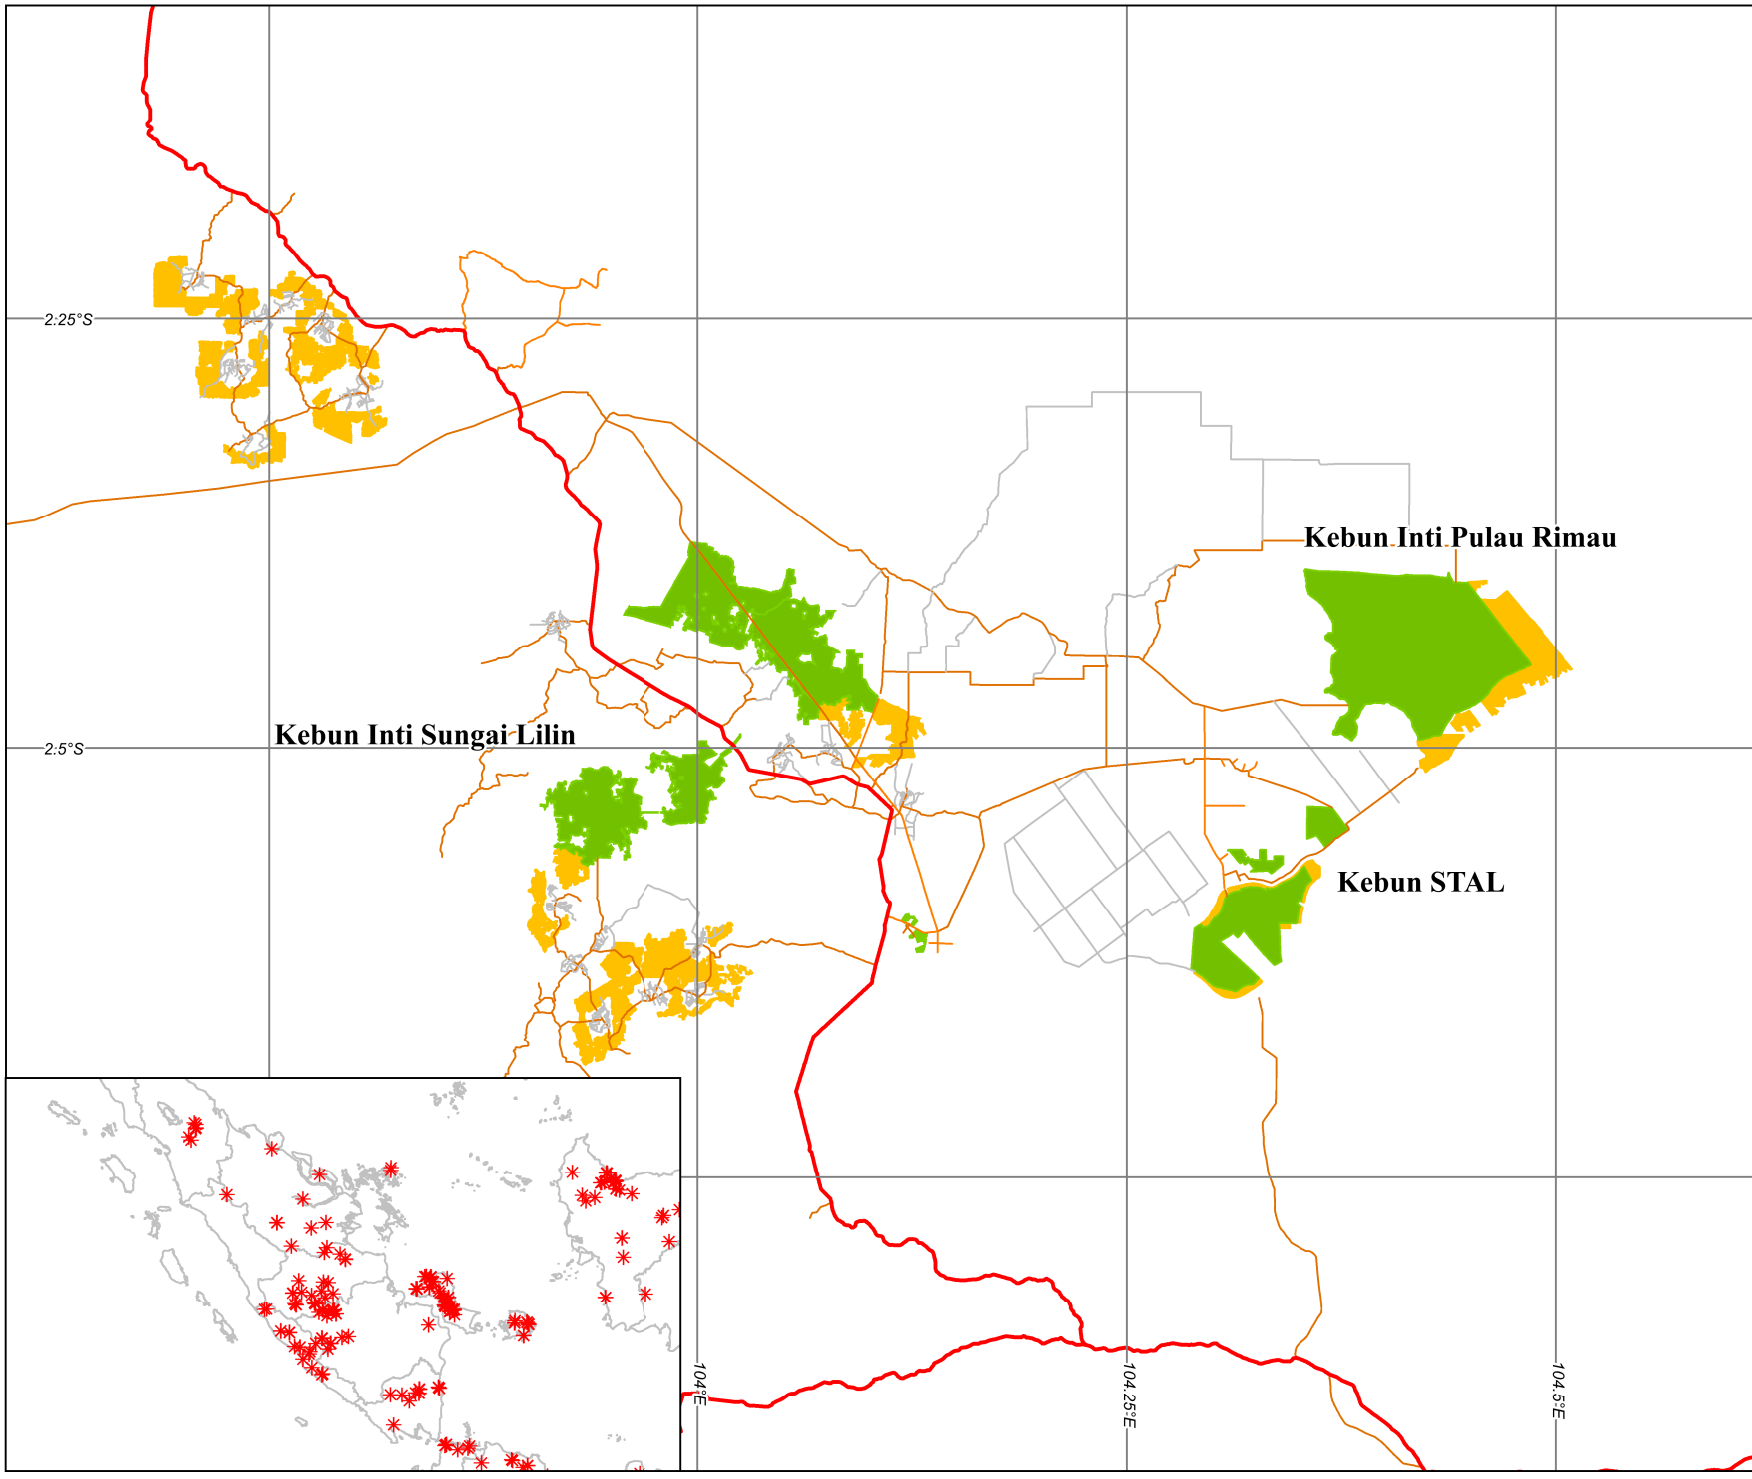

**PT HINDOLI DAN STAL**

**PETA HOTSPOT  
(2-Agustus-2020)**

Scale 1:500.000

Keterangan :

-  Hotspots
-  Kebun Inti
-  Kebun KKPA dan Plasma

Data Source :  
1. Estate Base Map  
2. Survey GPS

Proyeksi : UTM zona 48S  
Datum : WGS '84

 Map Register No HINNOTSPOT/2008  
Date Prepared Agustus 2020  
Replaces  
Prepared by GIS

**PT HINDOLI**  
Jl. Raya Palembang - Jambi Km.111  
Desa Teluk Kemang, Kec. Sungai Lilin, Kab. Musi Banyuasin  
Prop. Sumatera Selatan - INDONESIA  
Telp. : +62 21 5278198, 52896408, +62 714 321818  
Fax : +62 52896407