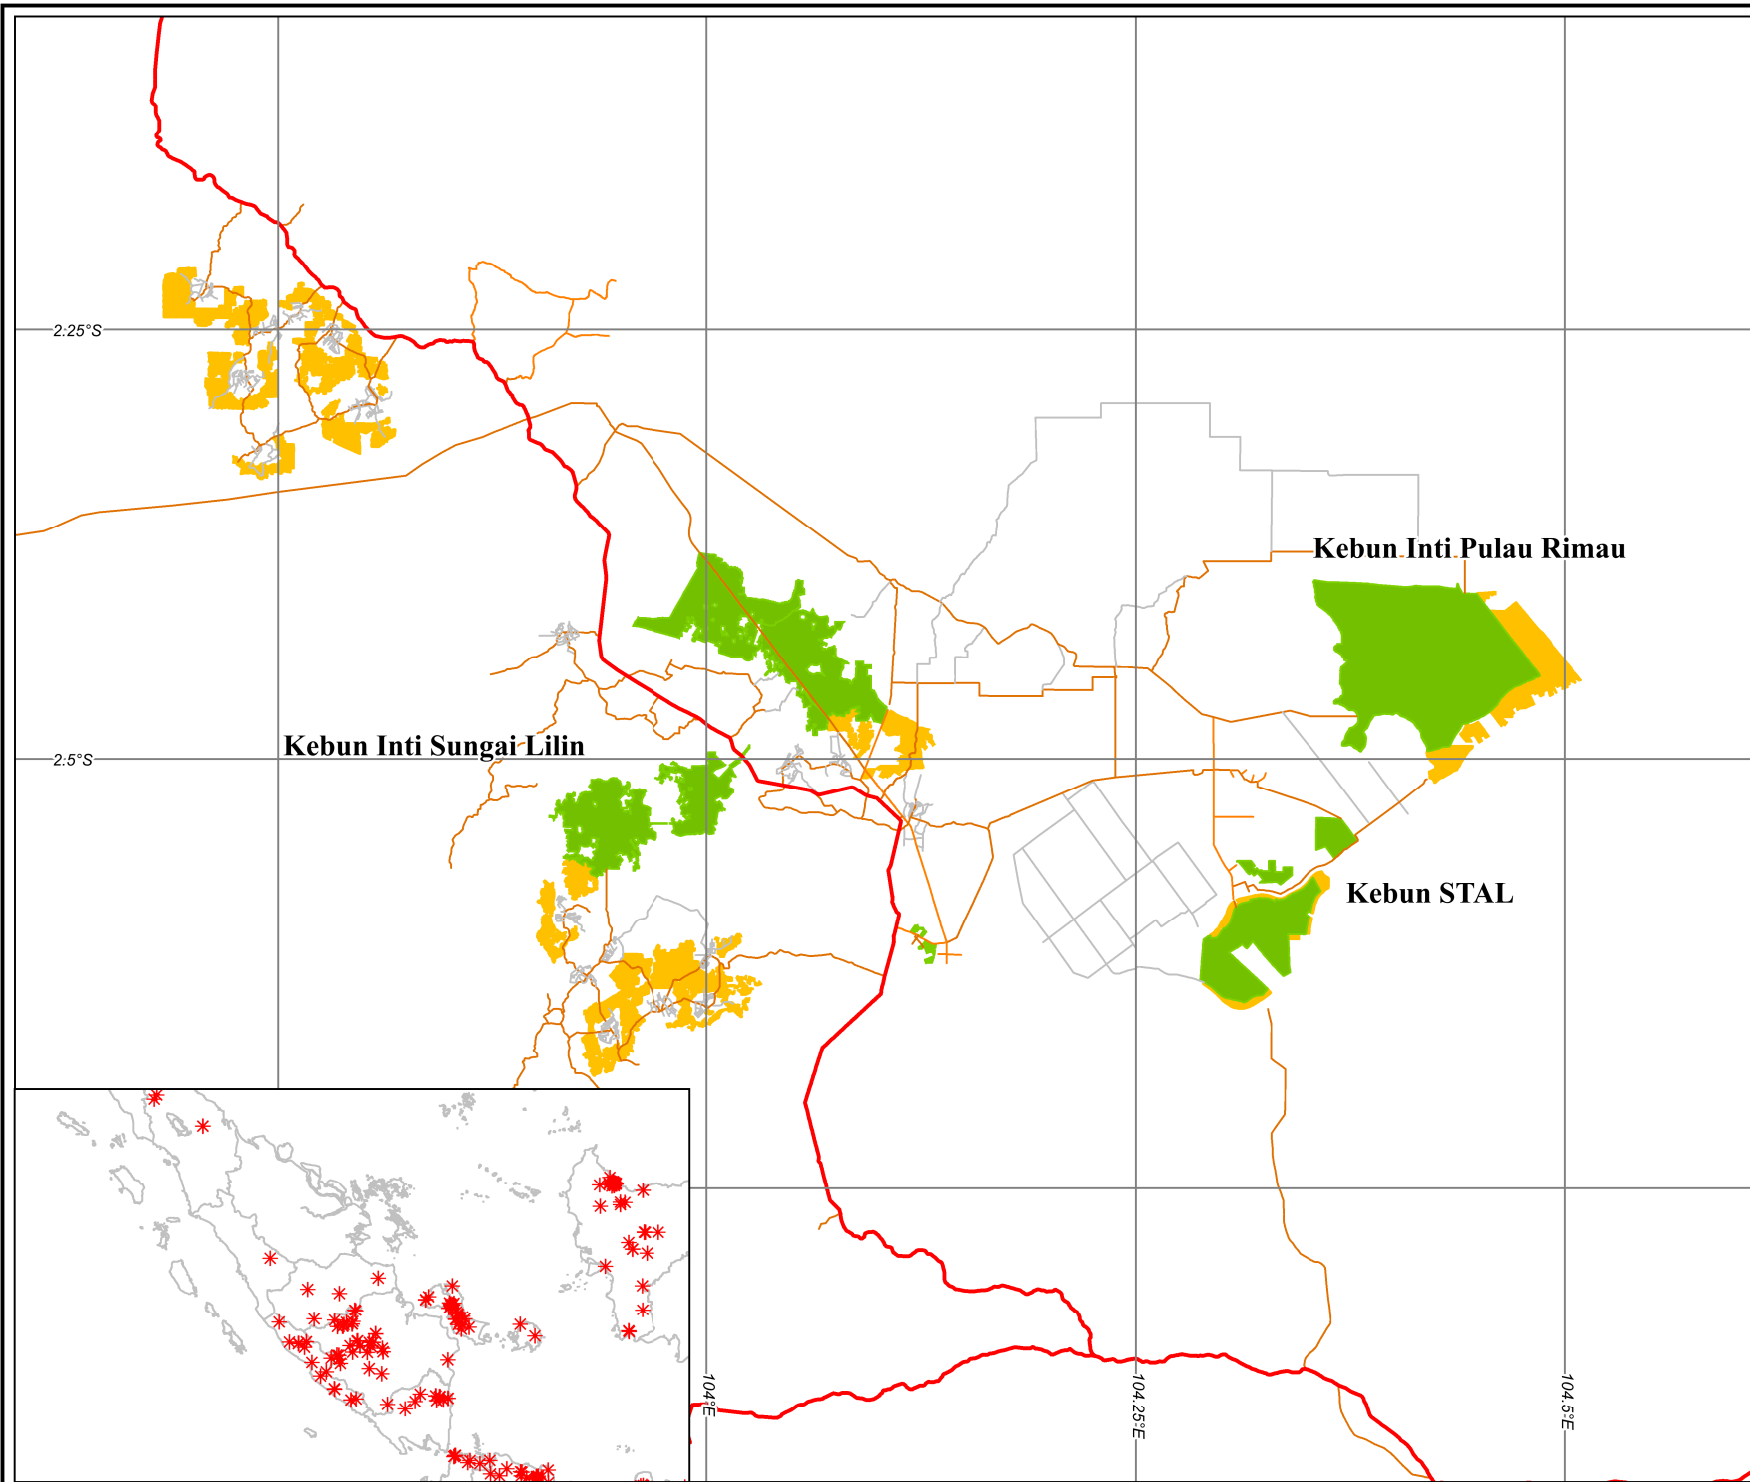

PT HINDOLI DAN STAL

PETA HOTSPOT (1-Agustus-2020)

Scale 1:500.000

Keterangan :

- Hotspots
- Kebun Inti
- Kebun KKPA dan Plasma