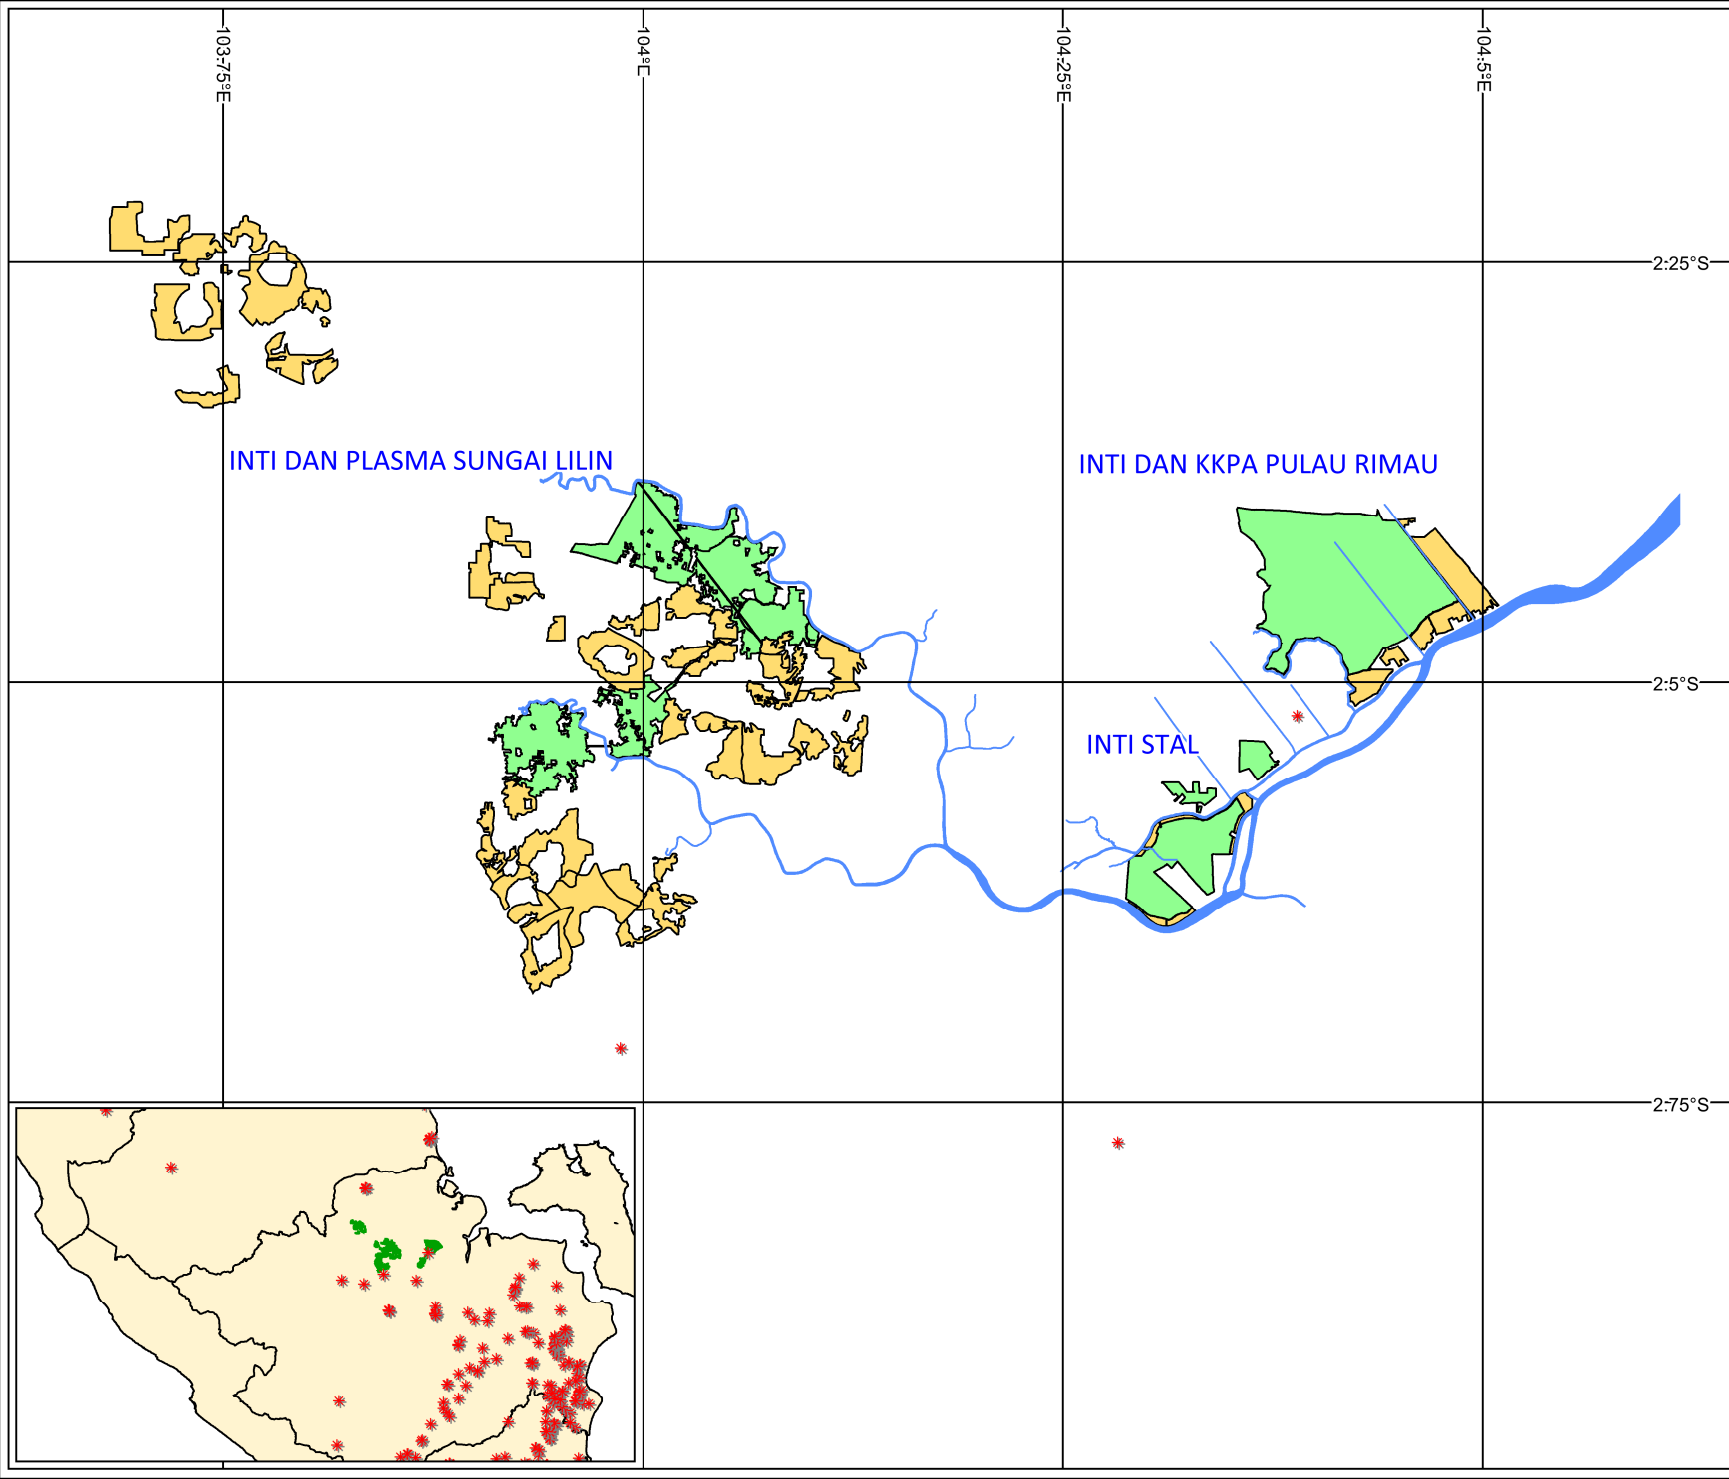

PT HINDOLI PT STAL

PETA HOTSPOT 26 OKTOBER 2019

Keterangan:

- Lokasi Hotspot
- Area Kebun Inti PT Hindoli PT STAL
- Area Kebun Plasma/ KKPA PT Hindoli PT STAL

Data Source :
1. Peta Dasar PT. Hindoli dan PT. STAL
2. BMKG (www.bmkg.go.id)

Projection : Geografi
Datum : WGS '84