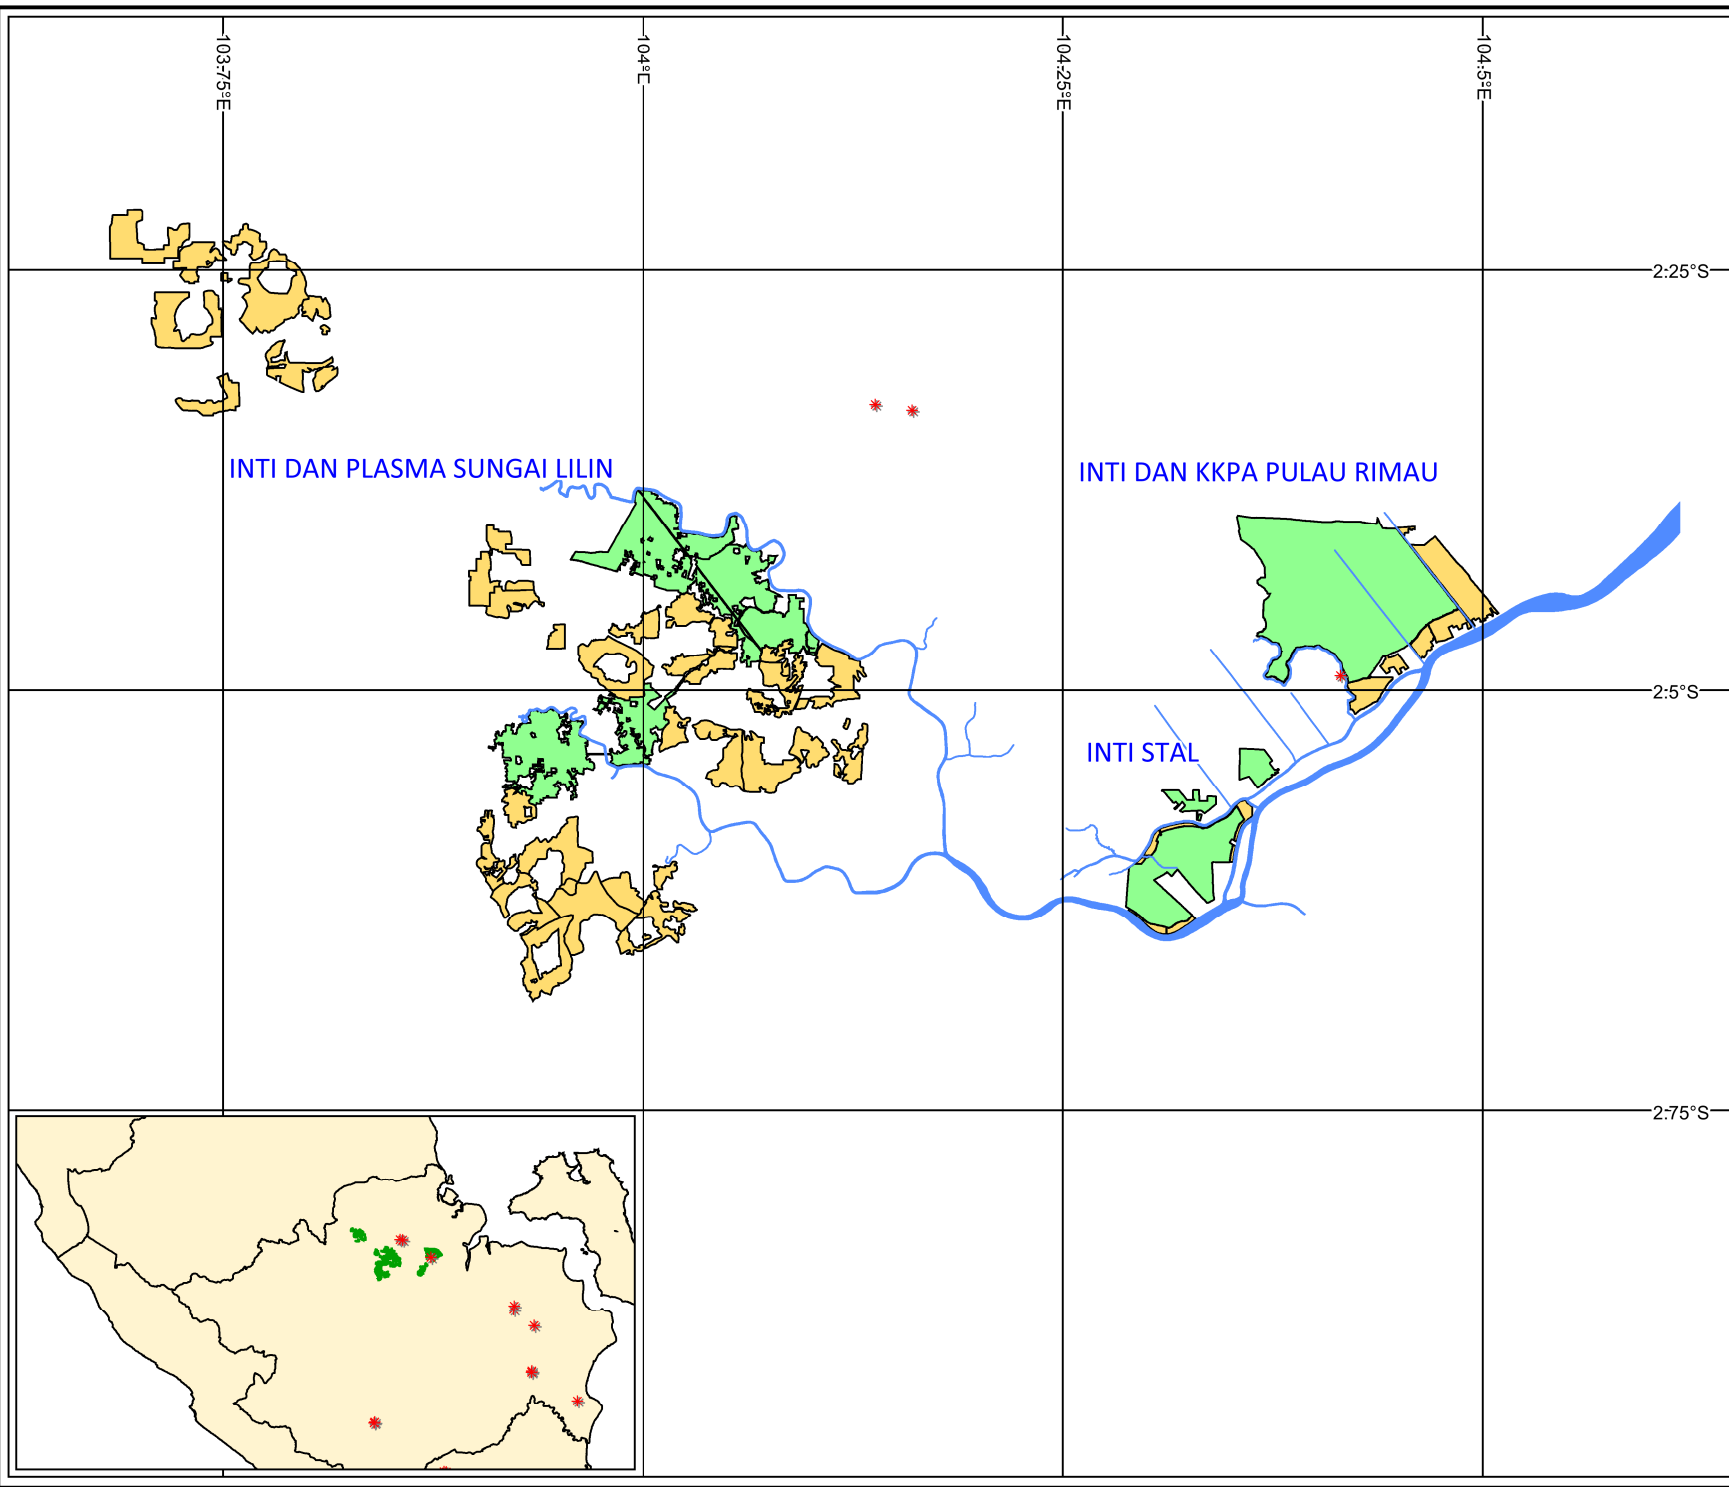

PT HINDOLI PT STAL

PETA HOTSPOT 23 OKTOBER 2019

Keterangan:

- Lokasi Hotspot
- Area Kebun Inti PT Hindoli PT STAL
- Area Kebun Plasma/ KKPA PT Hindoli PT STAL

Data Source :
1. Peta Dasar PT. Hindoli dan PT. STAL
2. BMKG (www.bmkg.go.id)

Projection : Geografi
Datum : WGS '84