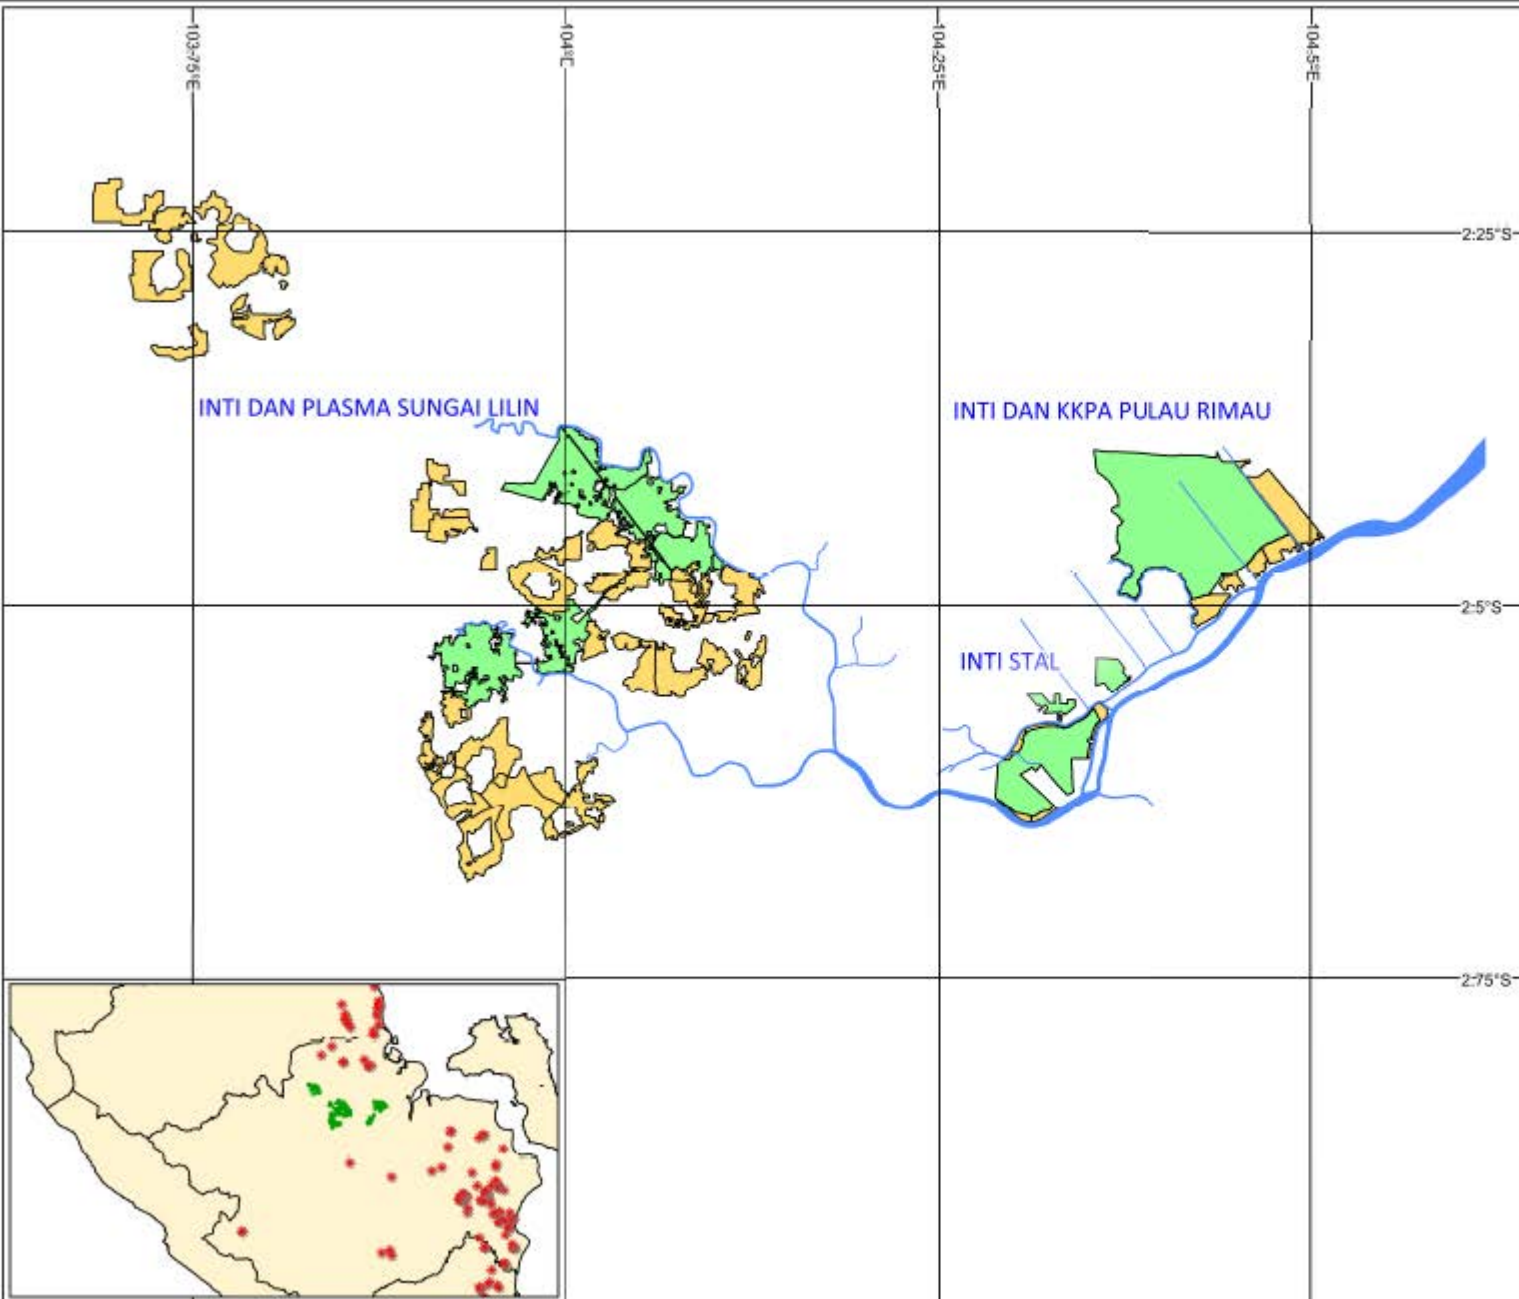

**PT HINDOLI
PT STAL**

**PETA HOTSPOT
16 OKTOBER 2019**

Keterangan:

- Lokasi Hotspot
- Area Kebun Inti PT Hindoli PT STAL
- Area Kebun Plasma/ KKPA PT Hindoli PT STAL