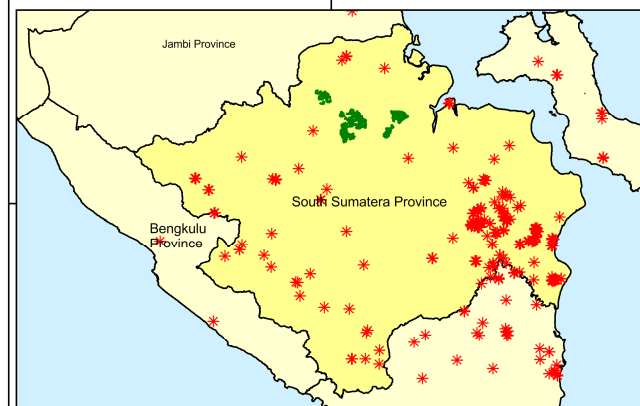

**PT HINDOLI
PT STAL**

PETA HOTSPOT
29 September 2019

Scale 1:500.000

Keterangan:

- Lokasi Hotspot
- Area Kebun Inti
  PT Hindoli
  PT STAL
- Area Kebun Plasma/ KKPA
  PT Hindoli
  PT STAL

Projection : Geografi
Datum : WGS '84

Cargill
Map Register No : HIN-STAL/Hotspot/1909
Date Prepared : 29-Sep-2019
Revisi :
Prepared by : GIS

**PT HINDOLI
PT STAL**
Jl. Raya Palembang - Jambi Km.111
Desa Teluk Kemang, Kec. Sungai Lili, Kab. Musi Banyuwasin
Prov. Sumatera Selatan - INDONESIA
Telp : 62-21-5246168, 62-714-321818
Fax : 62-21-5746167, 62-714-331099