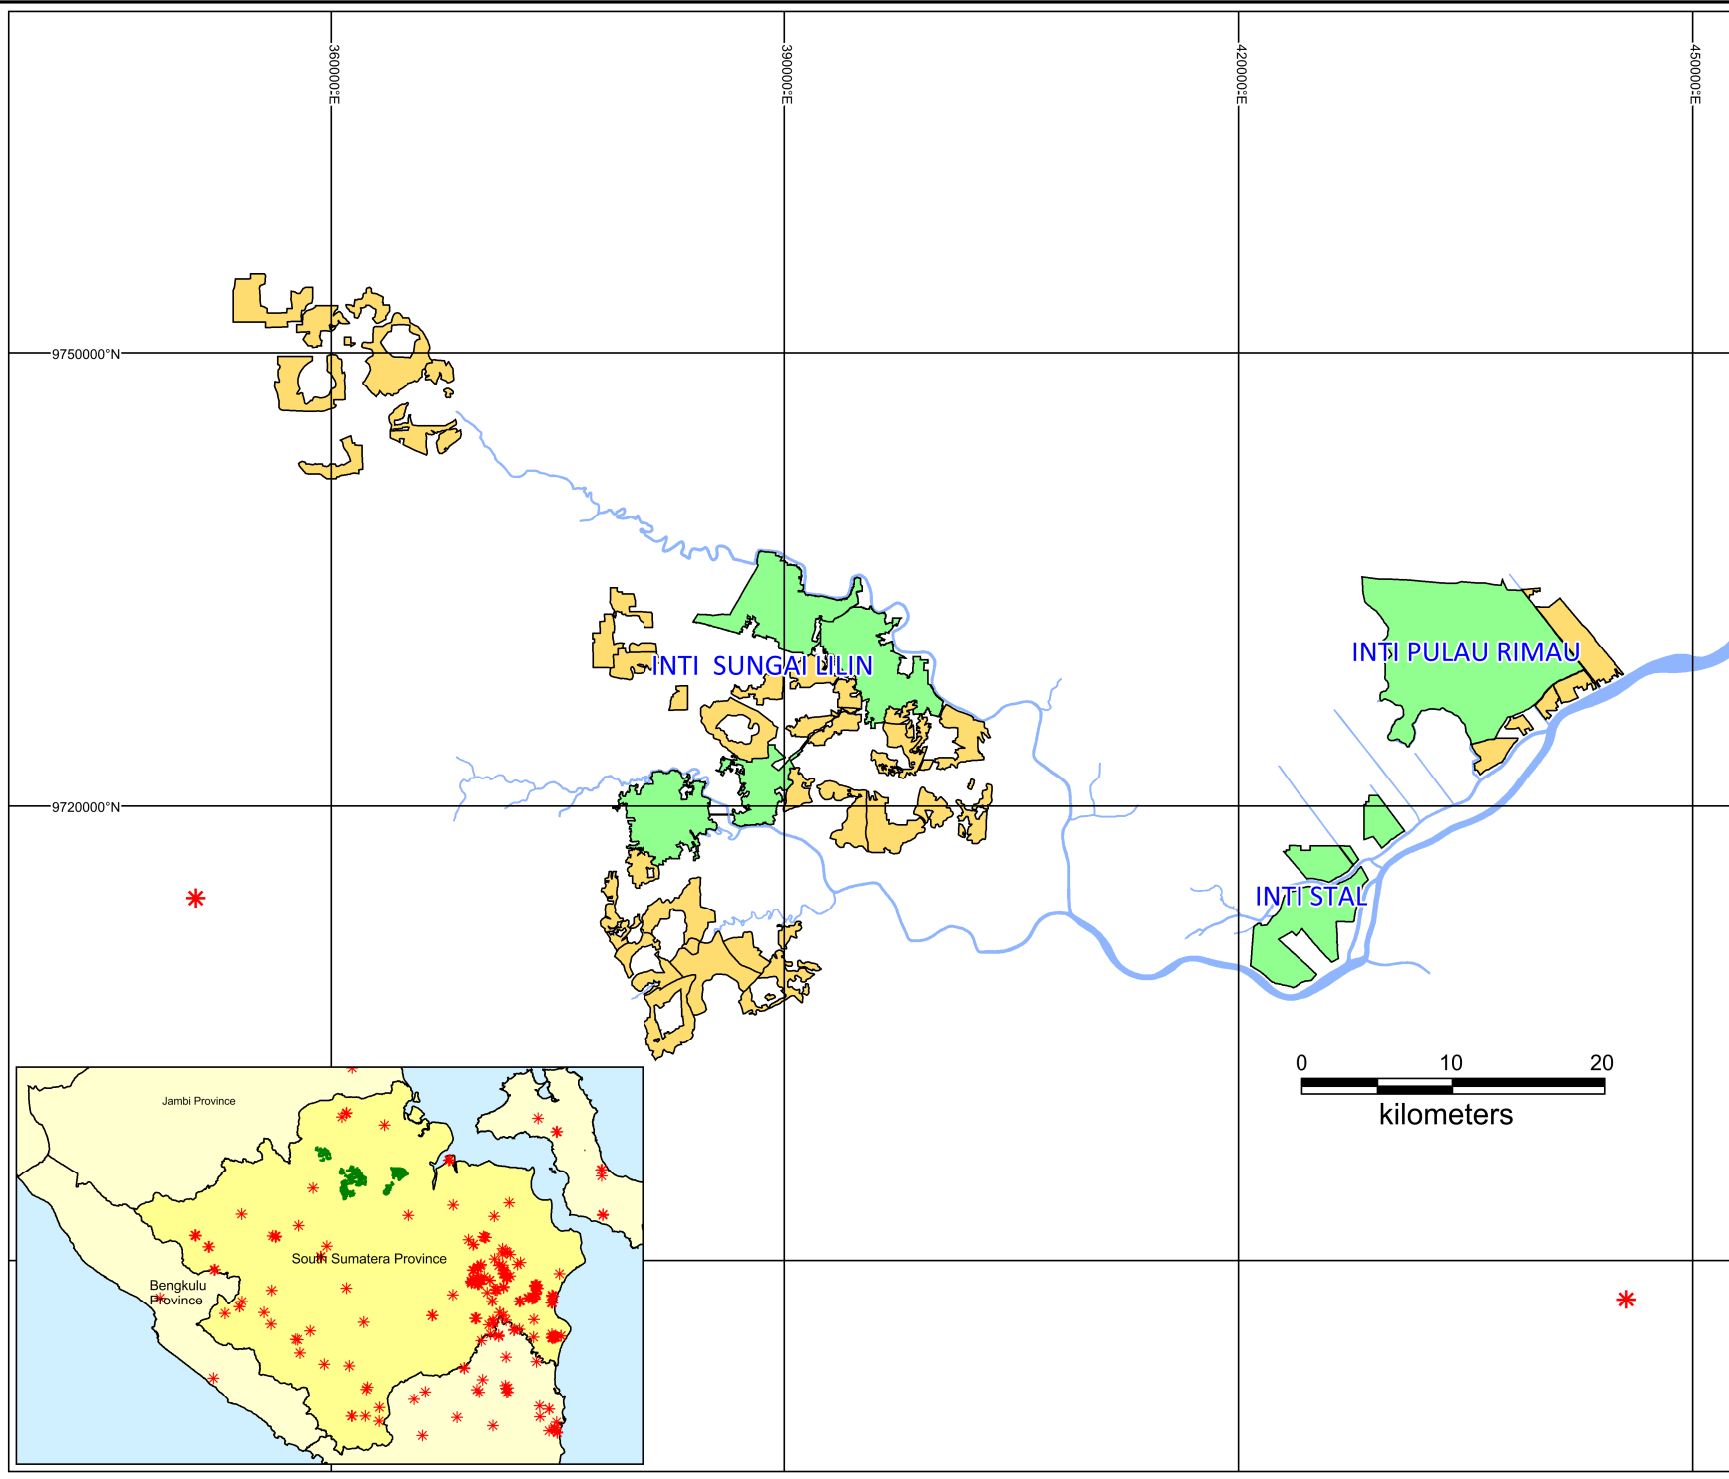

**PT HINDOLI
PT STAL**

PETA HOTSPOT
29 September 2019

Scale 1:500.000

Keterangan:

- Lokasi Hotspot
- Area Kebun Inti
  PT Hindoli
  PT STAL
- Area Kebun Plasma/ KKPA
  PT Hindoli
  PT STAL

Projection : Geografi
Datum : WGS '84

Cargill
Map Register No : HIN-STAL/Hotspot/1909
Date Prepared : 29-Sep-2019
Revisi :
Prepared by : GIS

**PT HINDOLI
PT STAL**
Jl. Raya Palembang - Jambi Km.111
Desa Teluk Kemang, Kec. Sungai Lili, Kab. Musi Banyuwasin
Prov. Sumatera Selatan - INDONESIA
Telp : 62-21-5246168, 62-714-321818
Fax : 62-21-5746167, 62-714-331099