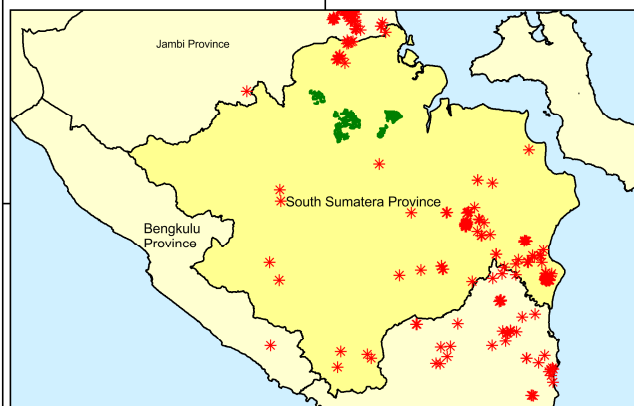

**PT HINDOLI
PT STAL**

PETA HOTSPOT
28 September 2019

Keterangan:

- Lokasi Hotspot
- Area Kebun Inti PT Hindoli PT STAL
- Area Kebun Plasma/ KKPA PT Hindoli PT STAL

Projection : Geografi
Datum : WGS '84

Cargill
Map Register No : HIN-STAL/hotspot/1909
Date Prepared : 28-Sep-2019
Revisi : GIS
Prepared by : GIS

**PT HINDOLI
PT STAL**
Jl. Raya Palembang - Jambi Km.111
Desa Teluk Kemang, Kec. Sungai Lili, Kab. Musi Banyuasin
Prov. Sumatera Selatan - INDONESIA
Telp : 62-21-5246168, 62-714-321818
Fax : 62-21-5746167, 62-714-331099