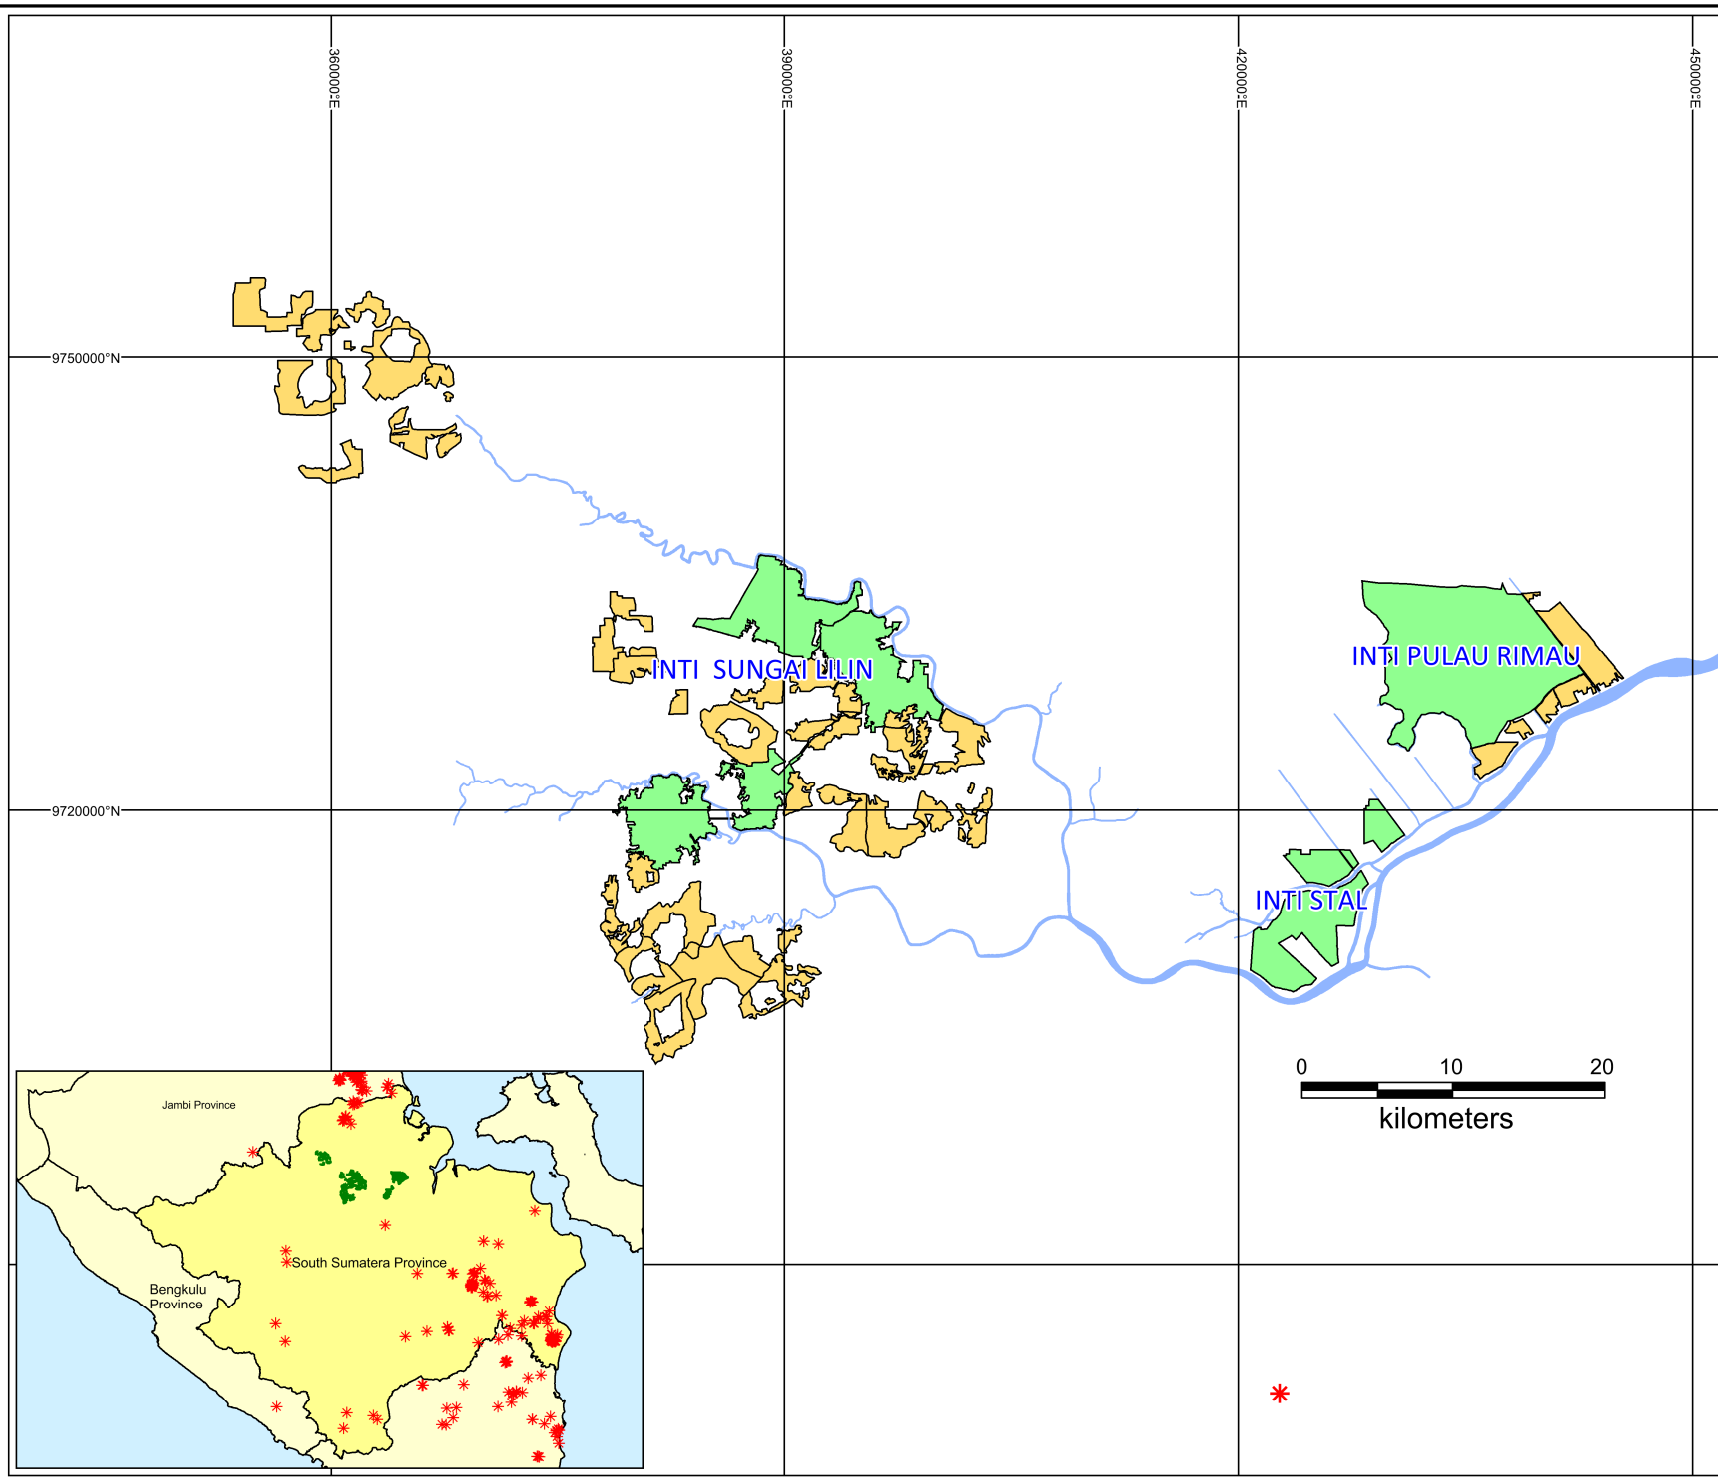

**PT HINDOLI
PT STAL**

PETA HOTSPOT
28 September 2019

Keterangan:

- Lokasi Hotspot
- Area Kebun Inti PT Hindoli PT STAL
- Area Kebun Plasma/ KKPA PT Hindoli PT STAL

Projection : Geografi
Datum : WGS '84

Cargill
Map Register No : HIN-STAL/hotspot/1909
Date Prepared : 28-Sep-2019
Revisi : GIS
Prepared by : GIS

**PT HINDOLI
PT STAL**
Jl. Raya Palembang - Jambi Km.111
Desa Teluk Kemang, Kec. Sungai Lili, Kab. Musi Banyuasin
Prov. Sumatera Selatan - INDONESIA
Telp : 62-21-5246168, 62-714-321818
Fax : 62-21-5746167, 62-714-331099