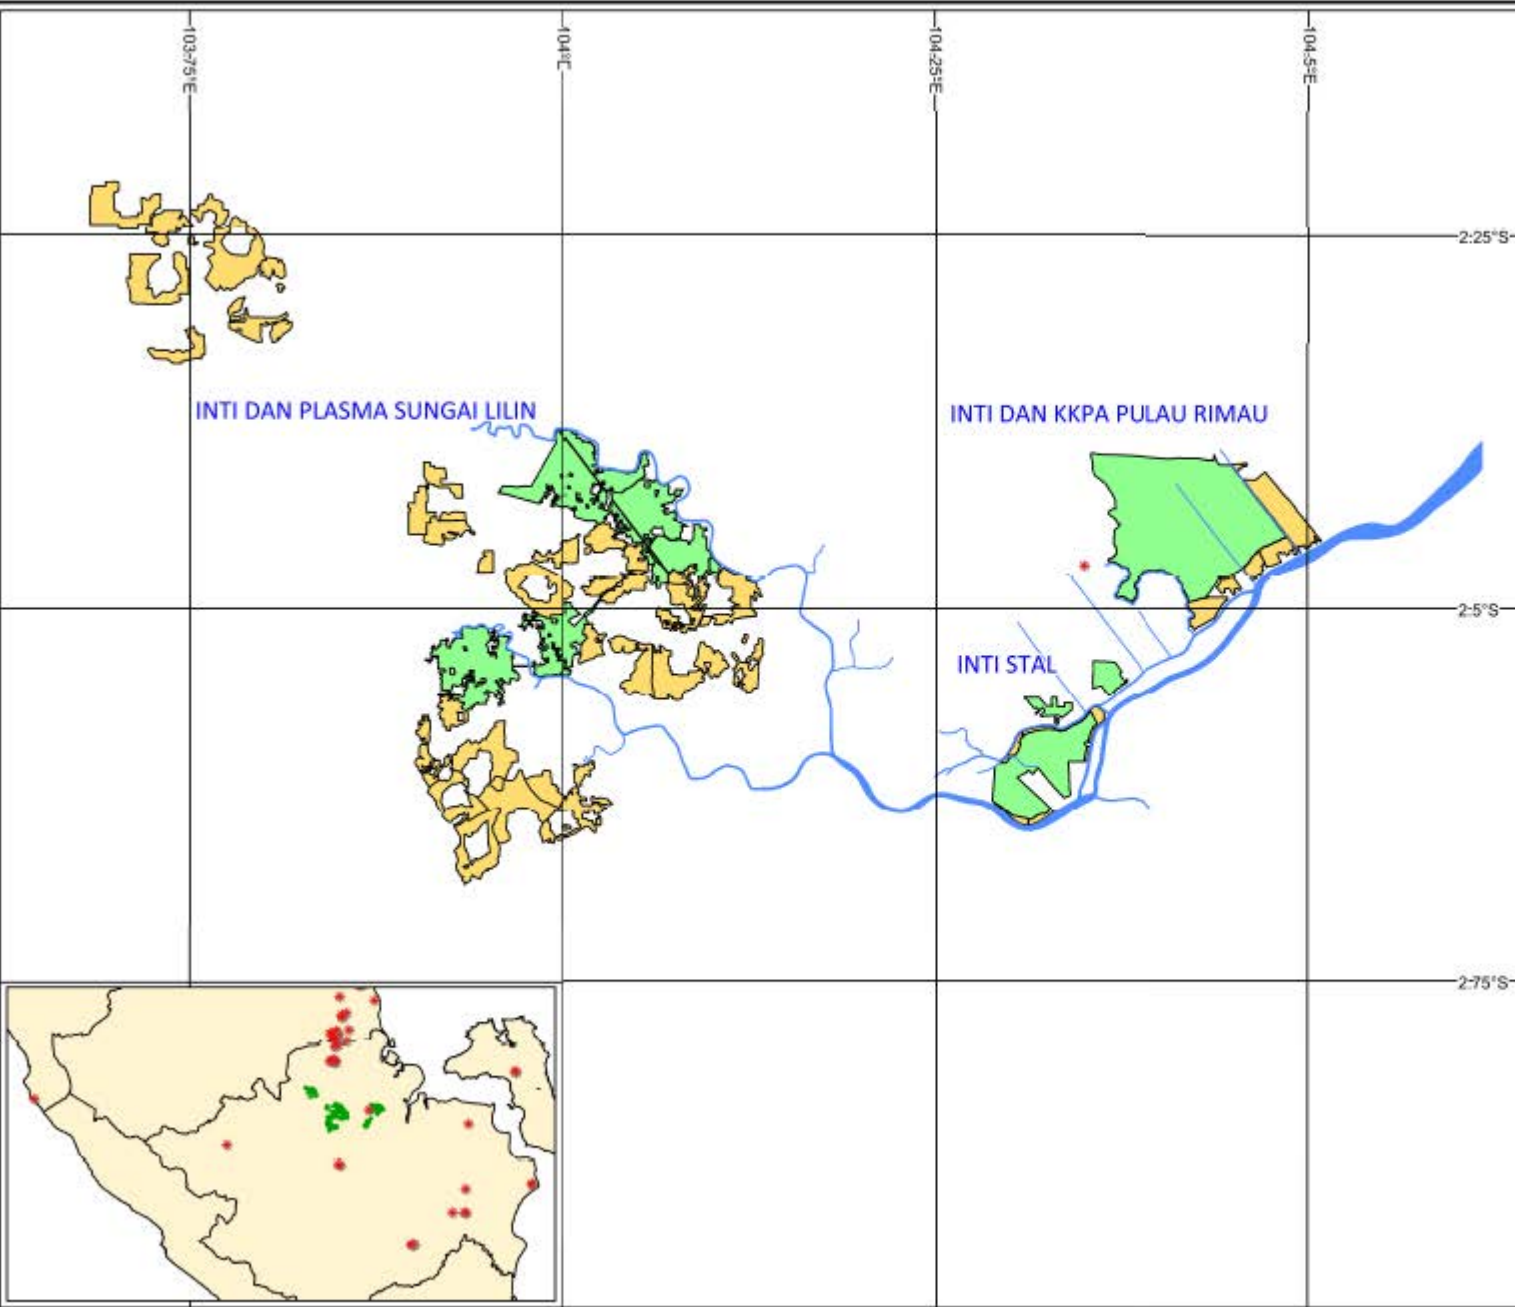

**PT HINDOLI
PT STAL**

**PETA HOTSPOT
20 SEPTEMBER 2019**

Keterangan:

- Lokasi Hotspot
- Area Kebun Inti PT Hindoli PT STAL
- Area Kebun Plasma/ KKPA PT Hindoli PT STAL

Projection: Geografik
Datum: WGS 84