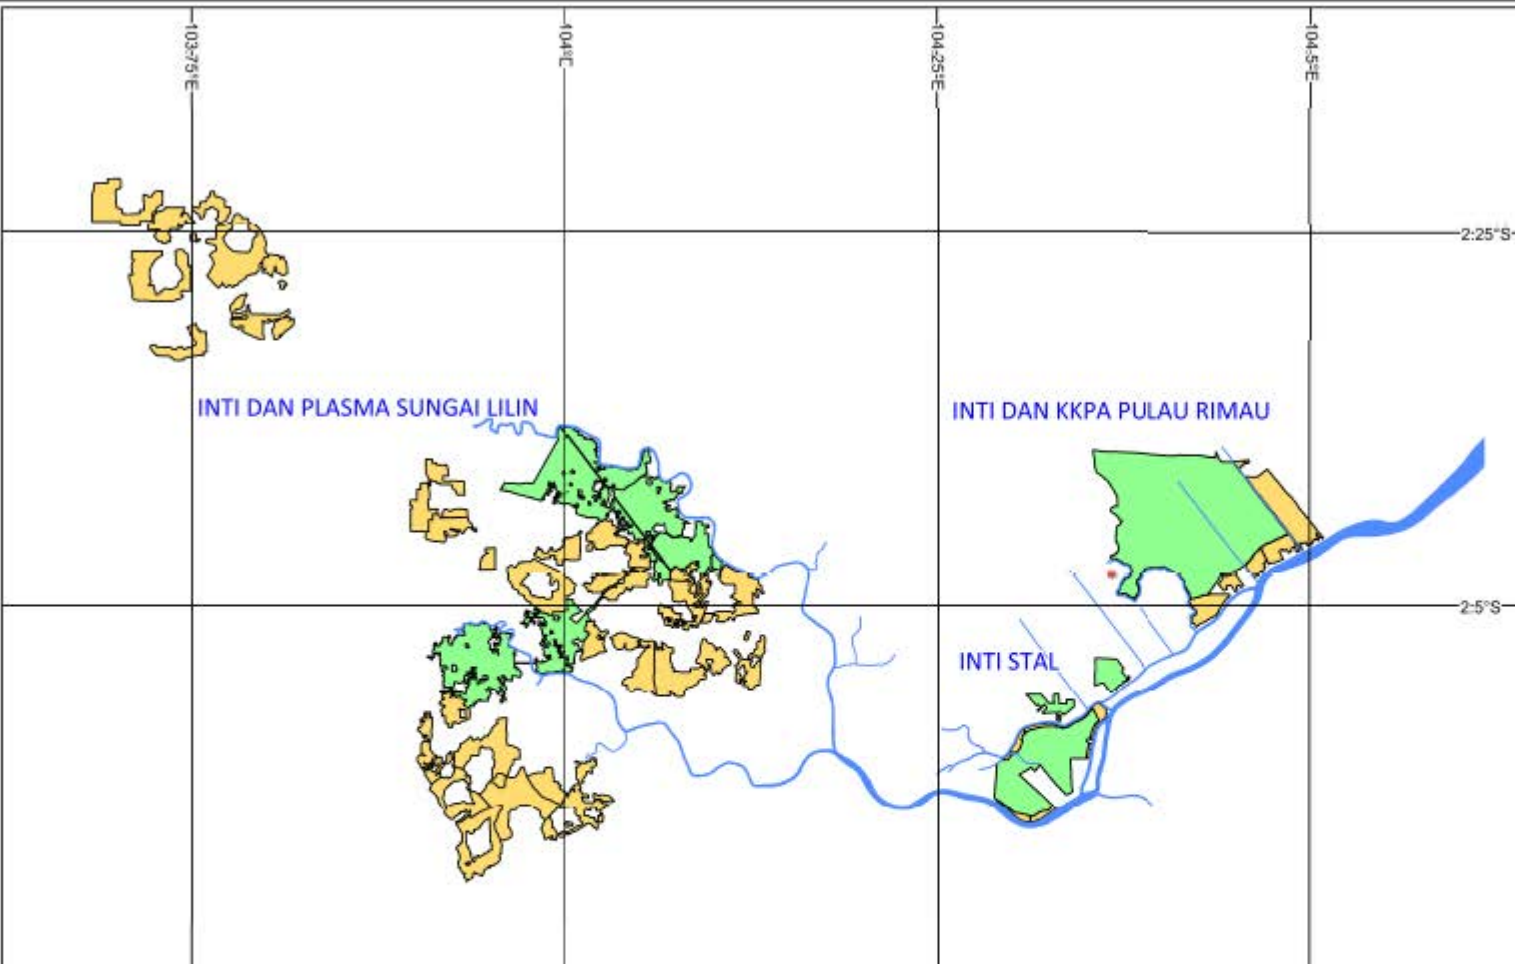

PT HINDOLI PT STAL

PETA HOTSPOT 19 SEPTEMBER 2019

Keterangan:

- Lokasi Hotspot
- Area Kebun Inti PT Hindoli PT STAL
- Area Kebun Plasma/ KKPA PT Hindoli PT STAL