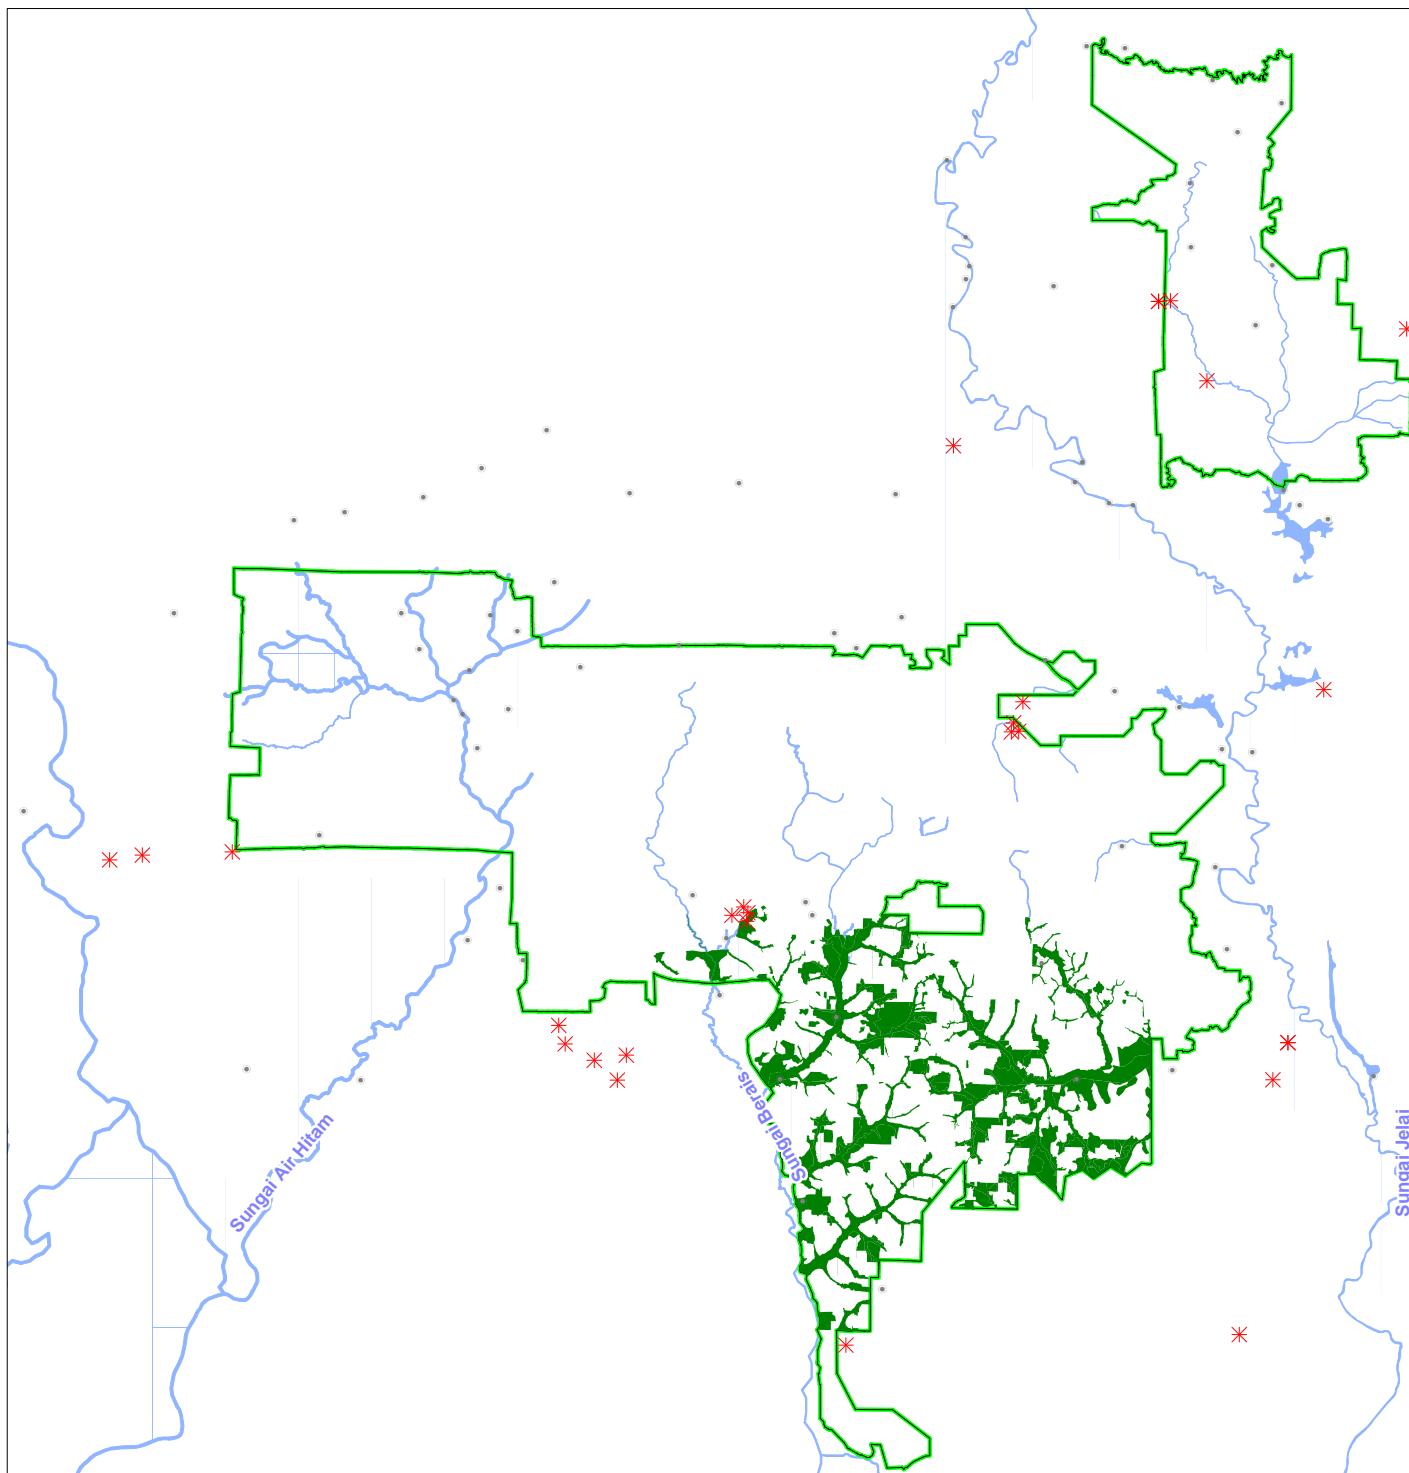

**PT. HARAPAN SAWIT LESTARI**  
**PETA HOT SPOT**

**DATA TANGGAL**  
**12 September 2019**

**Keterangan :**

-  HSL / ISK Boundary
-  Hcv
-  Hot Spot

**Data Sources**

1. Badan Meteorologi Klimatologi Dan Geofisika
2. Global Forest Watch
3. Lembaga Penerbangan Dan Antariksa Nasional

**Datum and Projection**

Projection : UTM Zone 49S  
Datum : WGS 84

Location Index

Map Registered No : 012HSL.ISK/Hotspot/FY1920  
Date Prepared : 12 September 2019  
Replaces :  
Prepared by : D. Triyadi

**PT. Harapan Sawit Lestari**

Desa Manis Mata, Kecamatan Manis Mata  
Kabupaten Ketapang Province Kalimantan Barat - INDONESIA  
Telp : + 62 21 300 22 988  
Fak : + 62 21 300 22 987