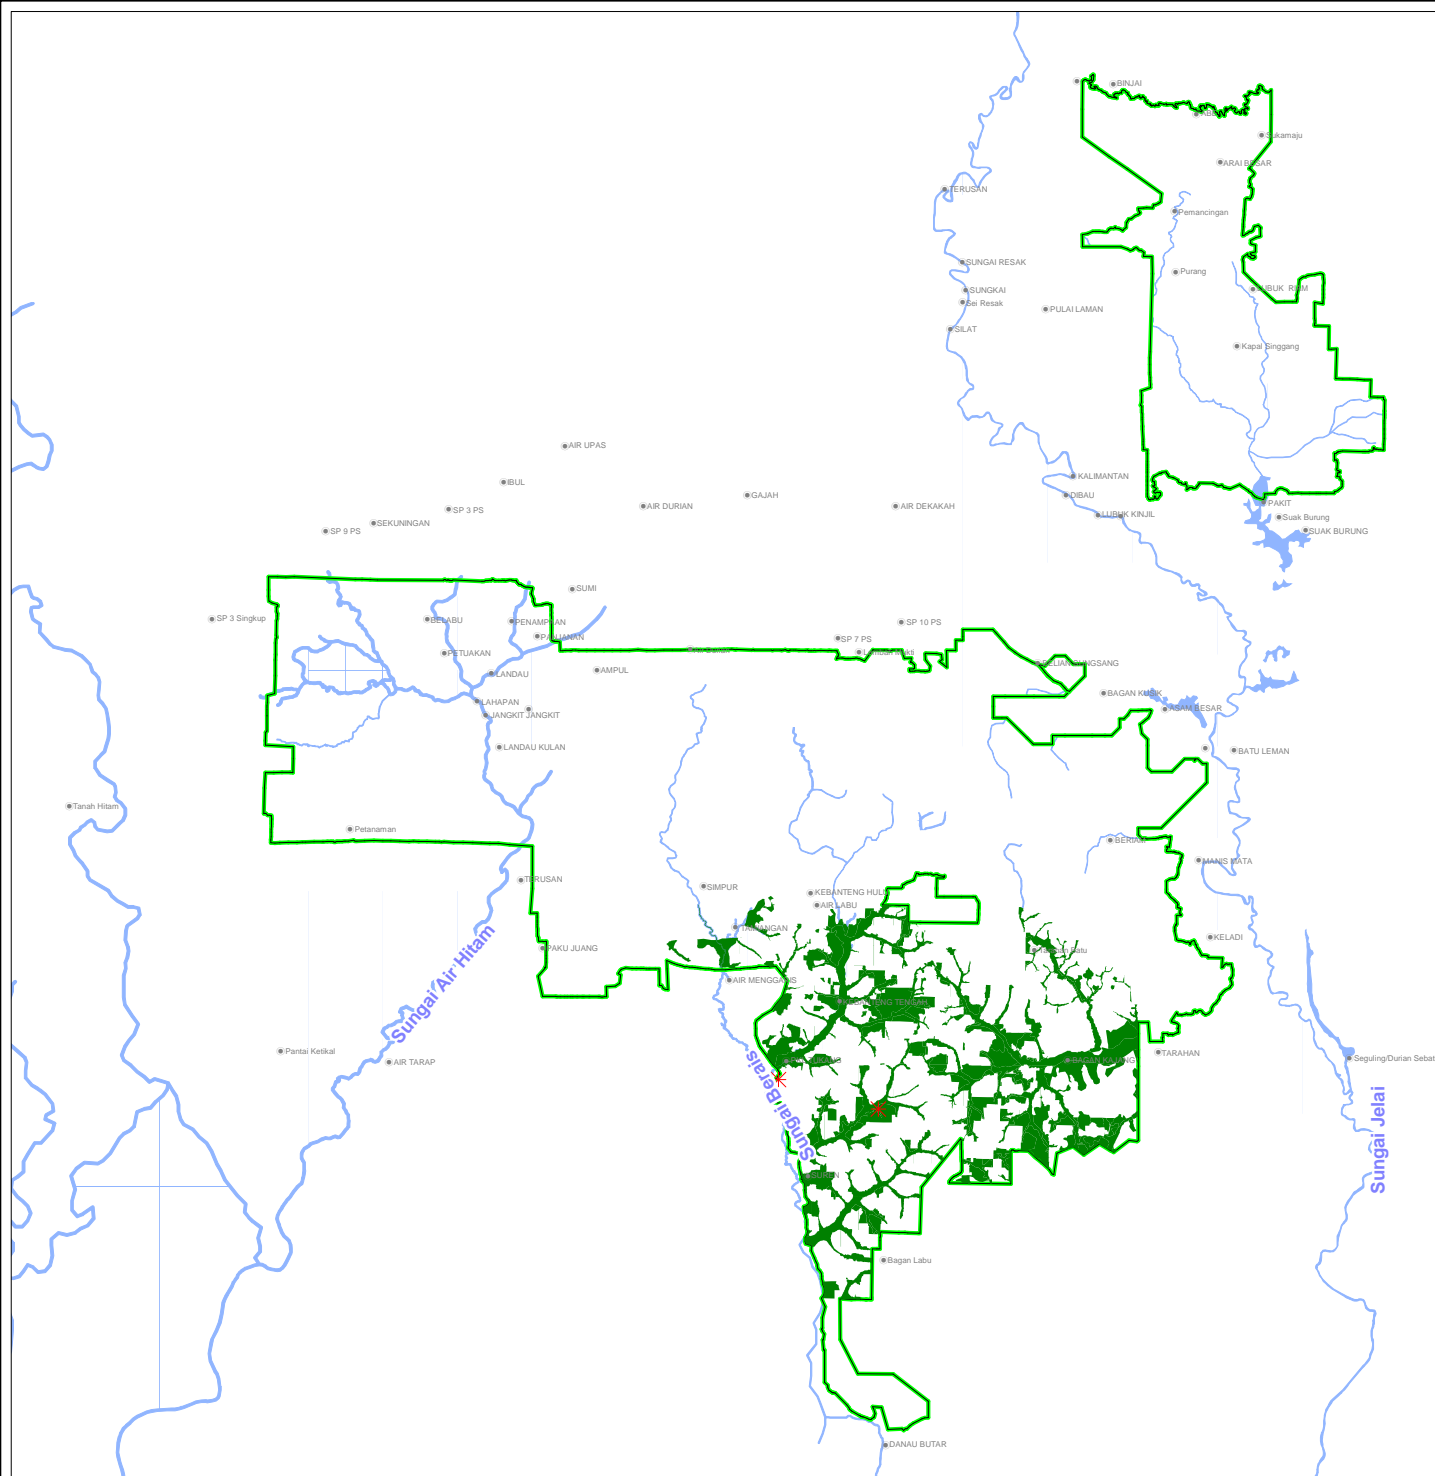

**PT. HARAPAN SAWIT LESTARI**  
**PETA HOT SPOT**

**DATA TANGGAL**  
**31 Agustus 2019**

**Keterangan :**

-  HSL / ISK Boundary
-  Hcv
-  Hot Spot

**Data Sources**

1. Badan Meteorologi Klimatologi Dan Geofisika
2. Global Forest Watch
3. Lembaga Penerbangan Dan Antariksa Nasional

**Datum and Projection**

Projection : UTM Zone 49S  
 Datum : WGS 84

Location Index

Map Registered No : 598HSL/ISK/Hotspot/2019  
 Date Prepared : 31 Agustus 2019  
 Replaces :  
 Prepared by : D. Triyadi