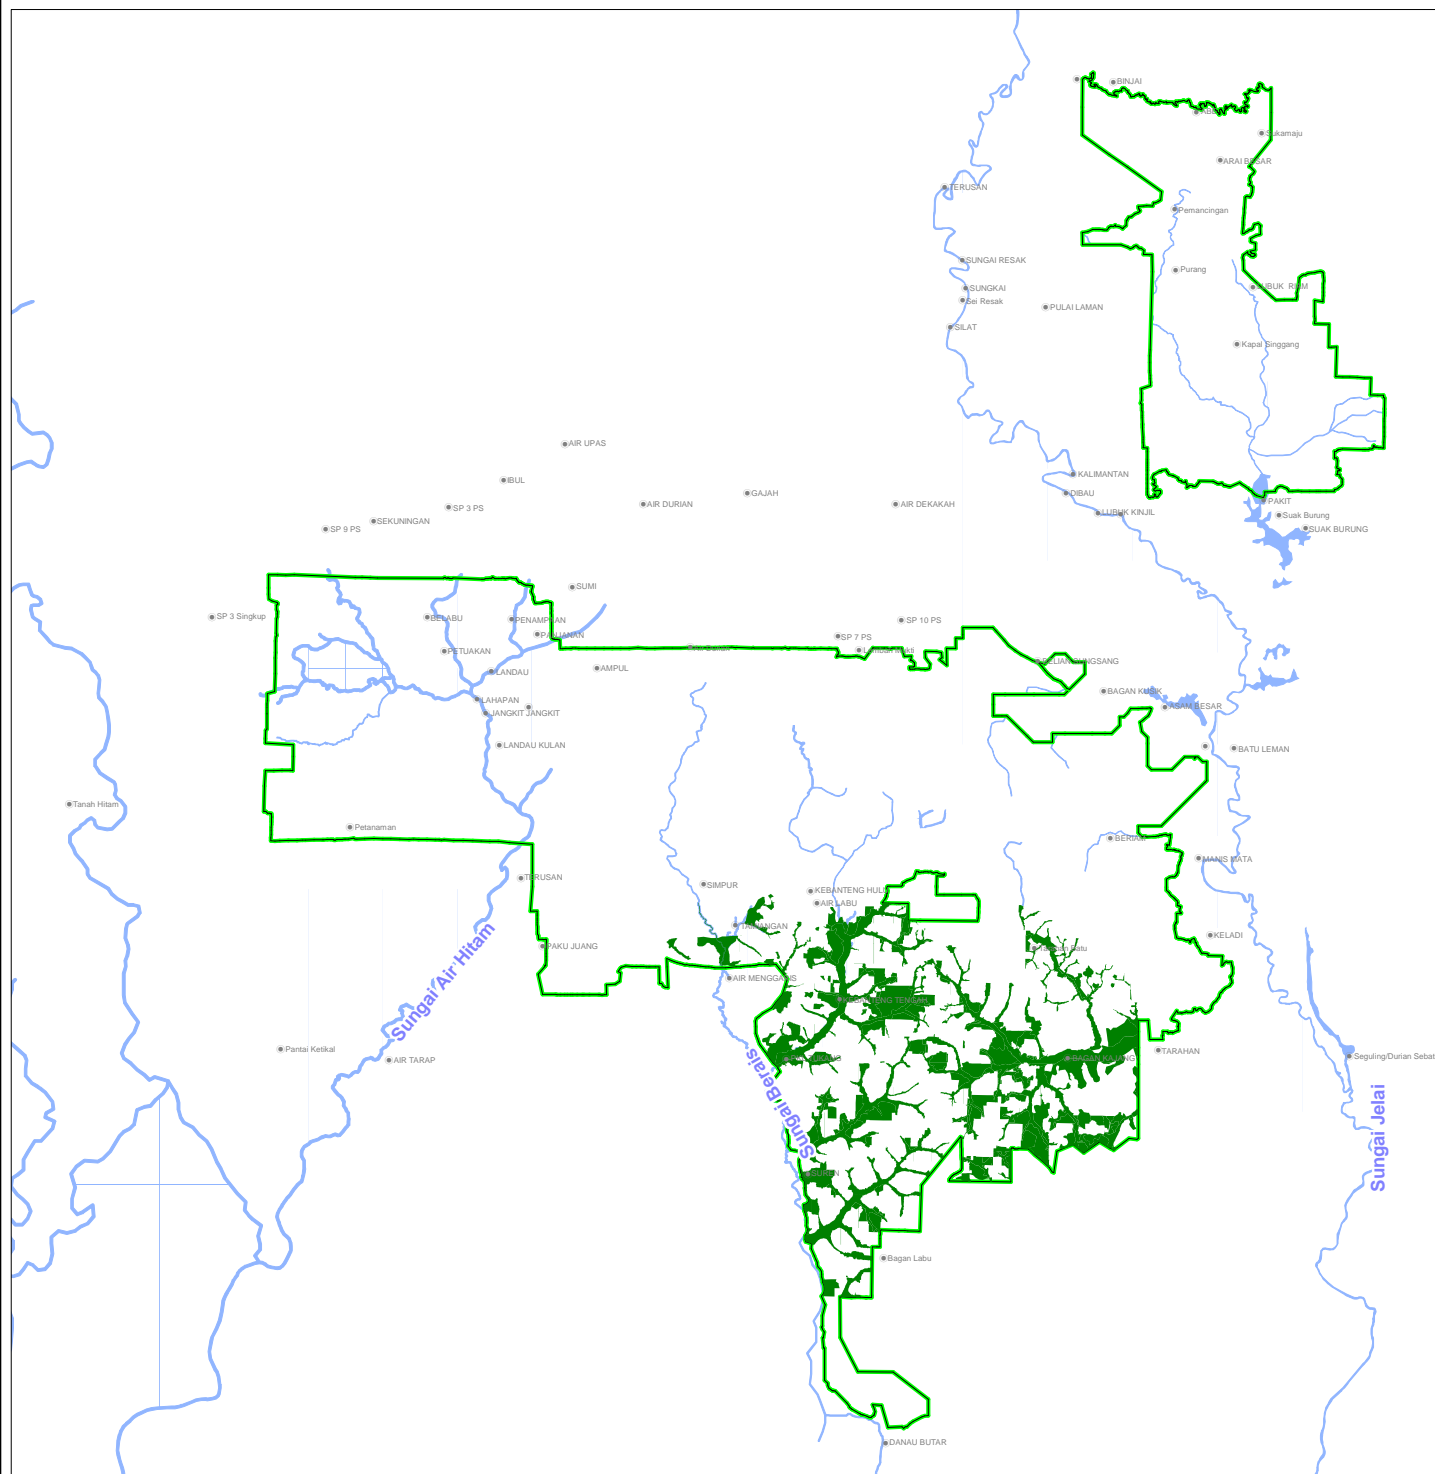

**PT. HARAPAN SAWIT LESTARI**  
**PETA HOT SPOT**

**DATA TANGGAL**  
**18 Agustus 2019**

**Keterangan :**

-  HSL / ISK Boundary
-  Hcv
-  Hot Spot

**Data Sources**

1. Badan Meteorologi Klimatologi Dan Geofisika
2. Global Forest Watch
3. Lembaga Penerbangan Dan Antariksa Nasional

**Datum and Projection**

Projection : UTM Zone 49S  
 Datum : WGS 84

Location Index

Map Registered No : 585HSL/ISK/Hotspot/2019  
 Date Prepared : 18 Agustus 2019  
 Replaces :  
 Prepared by : D. Triyadi