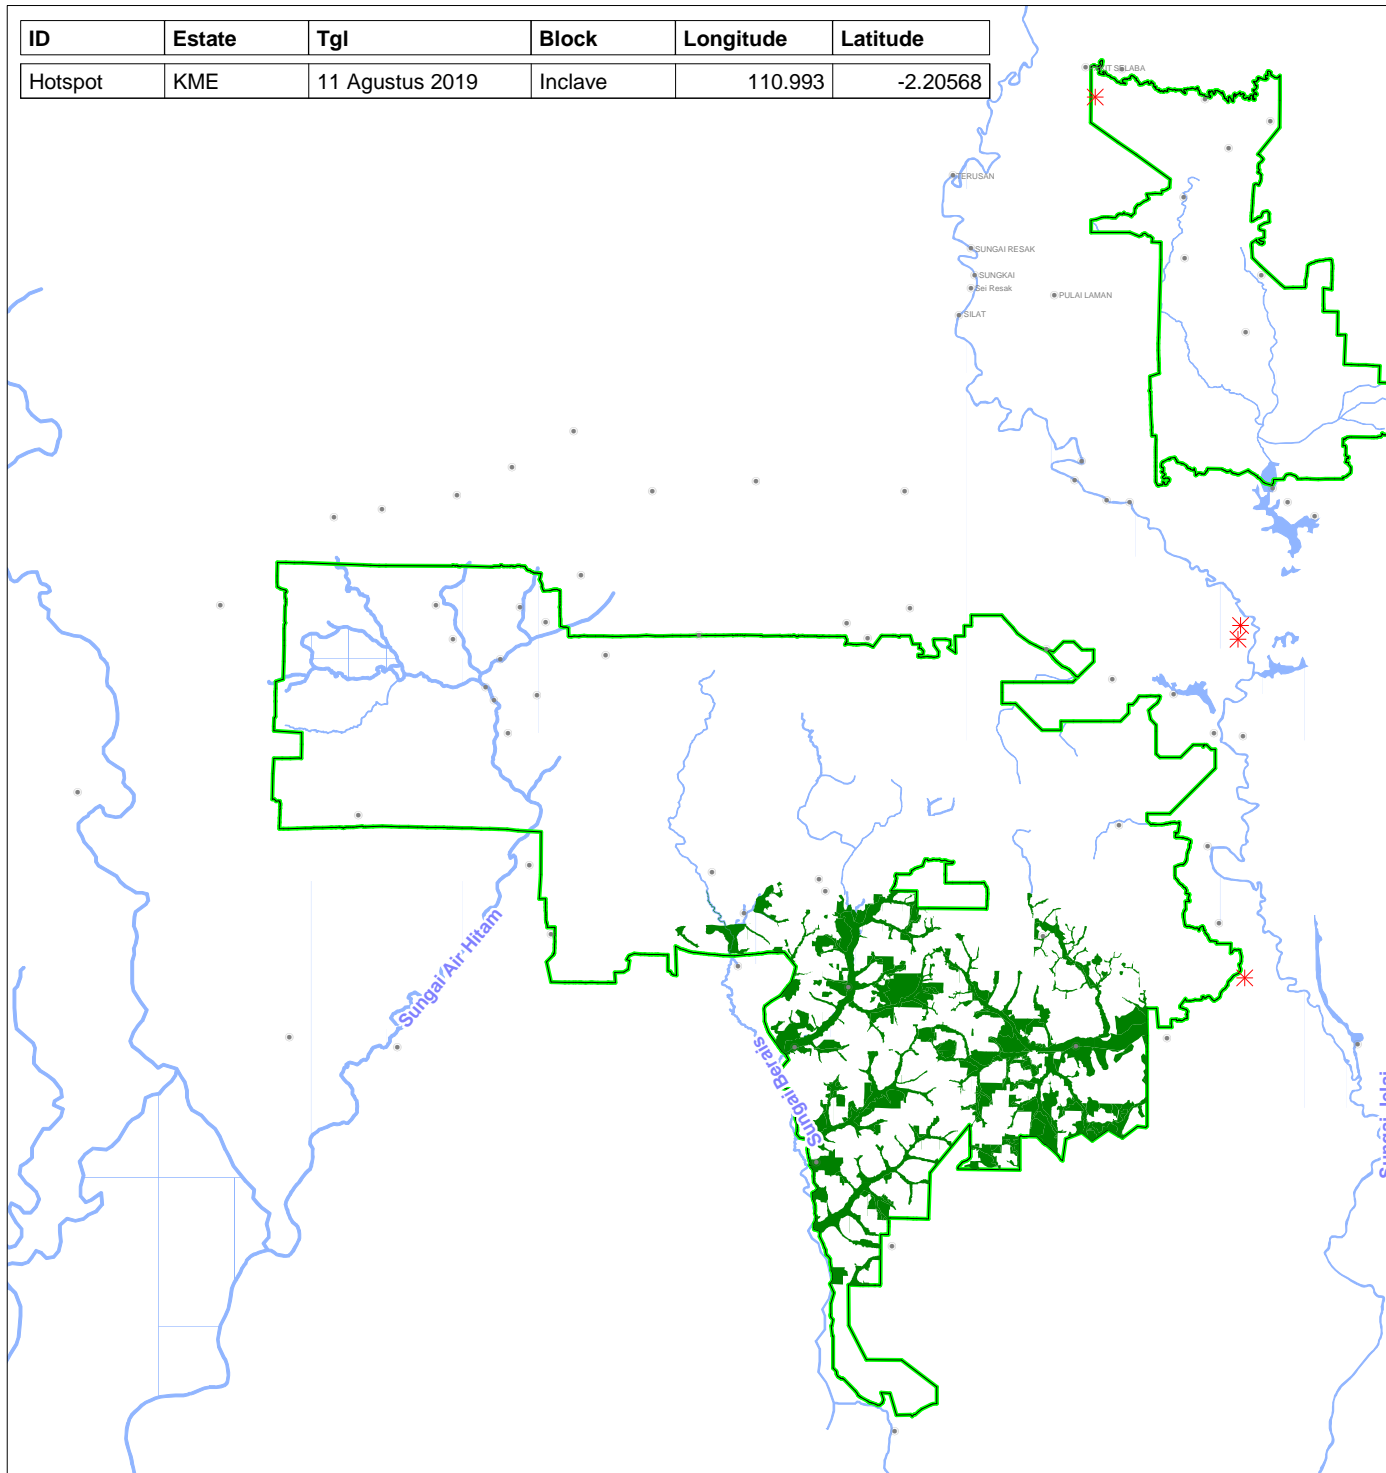

ID	Estate	Tgl	Block	Longitude	Latitude
Hotspot	KME	11 Agustus 2019	Inclave	110.993	-2.20568

PT. HARAPAN SAWIT LESTARI
PETA HOT SPOT

DATA TANGGAL
11 Agustus 2019

Keterangan :

- HSL / ISK Boundary
- Hcv
- * Hot Spot

Data Sources

1. Badan Meteorologi Klimatologi Dan Geofisika
2. Global Forest Watch
3. Lembaga Penerbangan Dan Antariksa Nasional

Datum and Projection

Projection : UTM Zone 49S
Datum : WGS 84

Location Index

Map Registered No : 578HSL/ISK/Hotspot/2019
Date Prepared : 11 Agustus 2019
Replaces :
Prepared by : D. Triyadi

PT. Harapan Sawit Lestari

Desa Manis Mata, Kecamatan Manis Mata
Kabupaten Ketapang Province Kalimantan Barat - INDONESIA
Telp : + 62 21 300 22 988
Fak : + 62 21 300 22 387