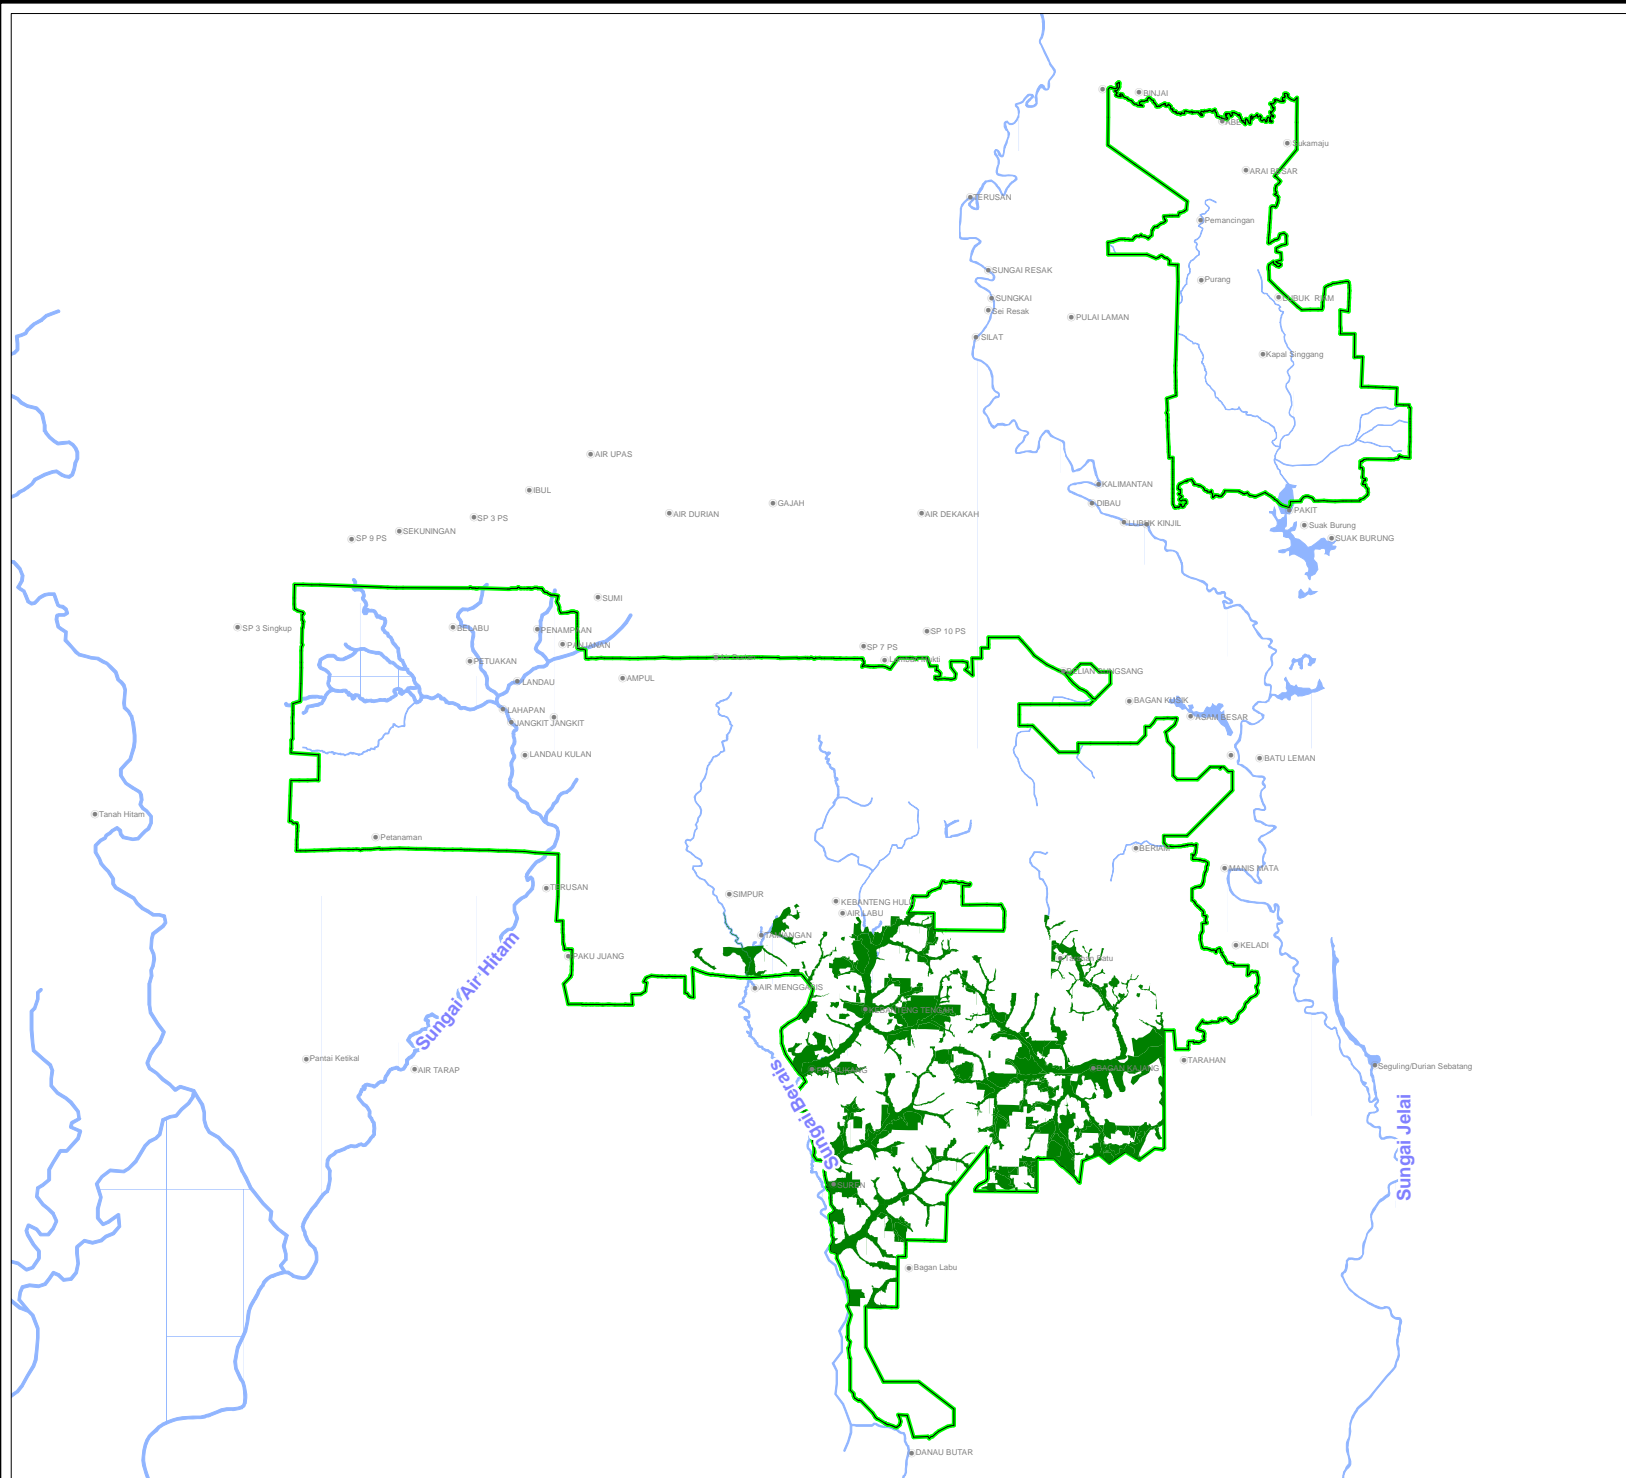

**PT. HARAPAN SAWIT LESTARI**  
**PETA HOT SPOT**

**DATA TANGGAL**  
**12 July 2019**

**Keterangan :**

-  HSL / ISK Boundary
-  Hcv
-  Hot Spot

**Data Sources**

1. Badan Meteorologi Klimatologi Dan Geofisika
2. Global Forest Watch
3. Lembaga Penerbangan Dan Antariksa Nasional

**Datum and Projection**

Proyeksi : UTM Zone 49S  
Datum : WGS 84

Map Registered No : 548HSL/ISK/Hotspot/2019  
Date Prepared : 12 July 2019  
Replaces :  
Prepared by : D. Triyadi

**PT. Harapan Sawit Lestari**  
Desa Manis Mata, Kecamatan Manis Mata  
Kabupaten Ketapang Province Kalimantan Barat - INDONESIA  
Telp : + 62 21 300 22 988  
Fak : + 62 21 300 22 987