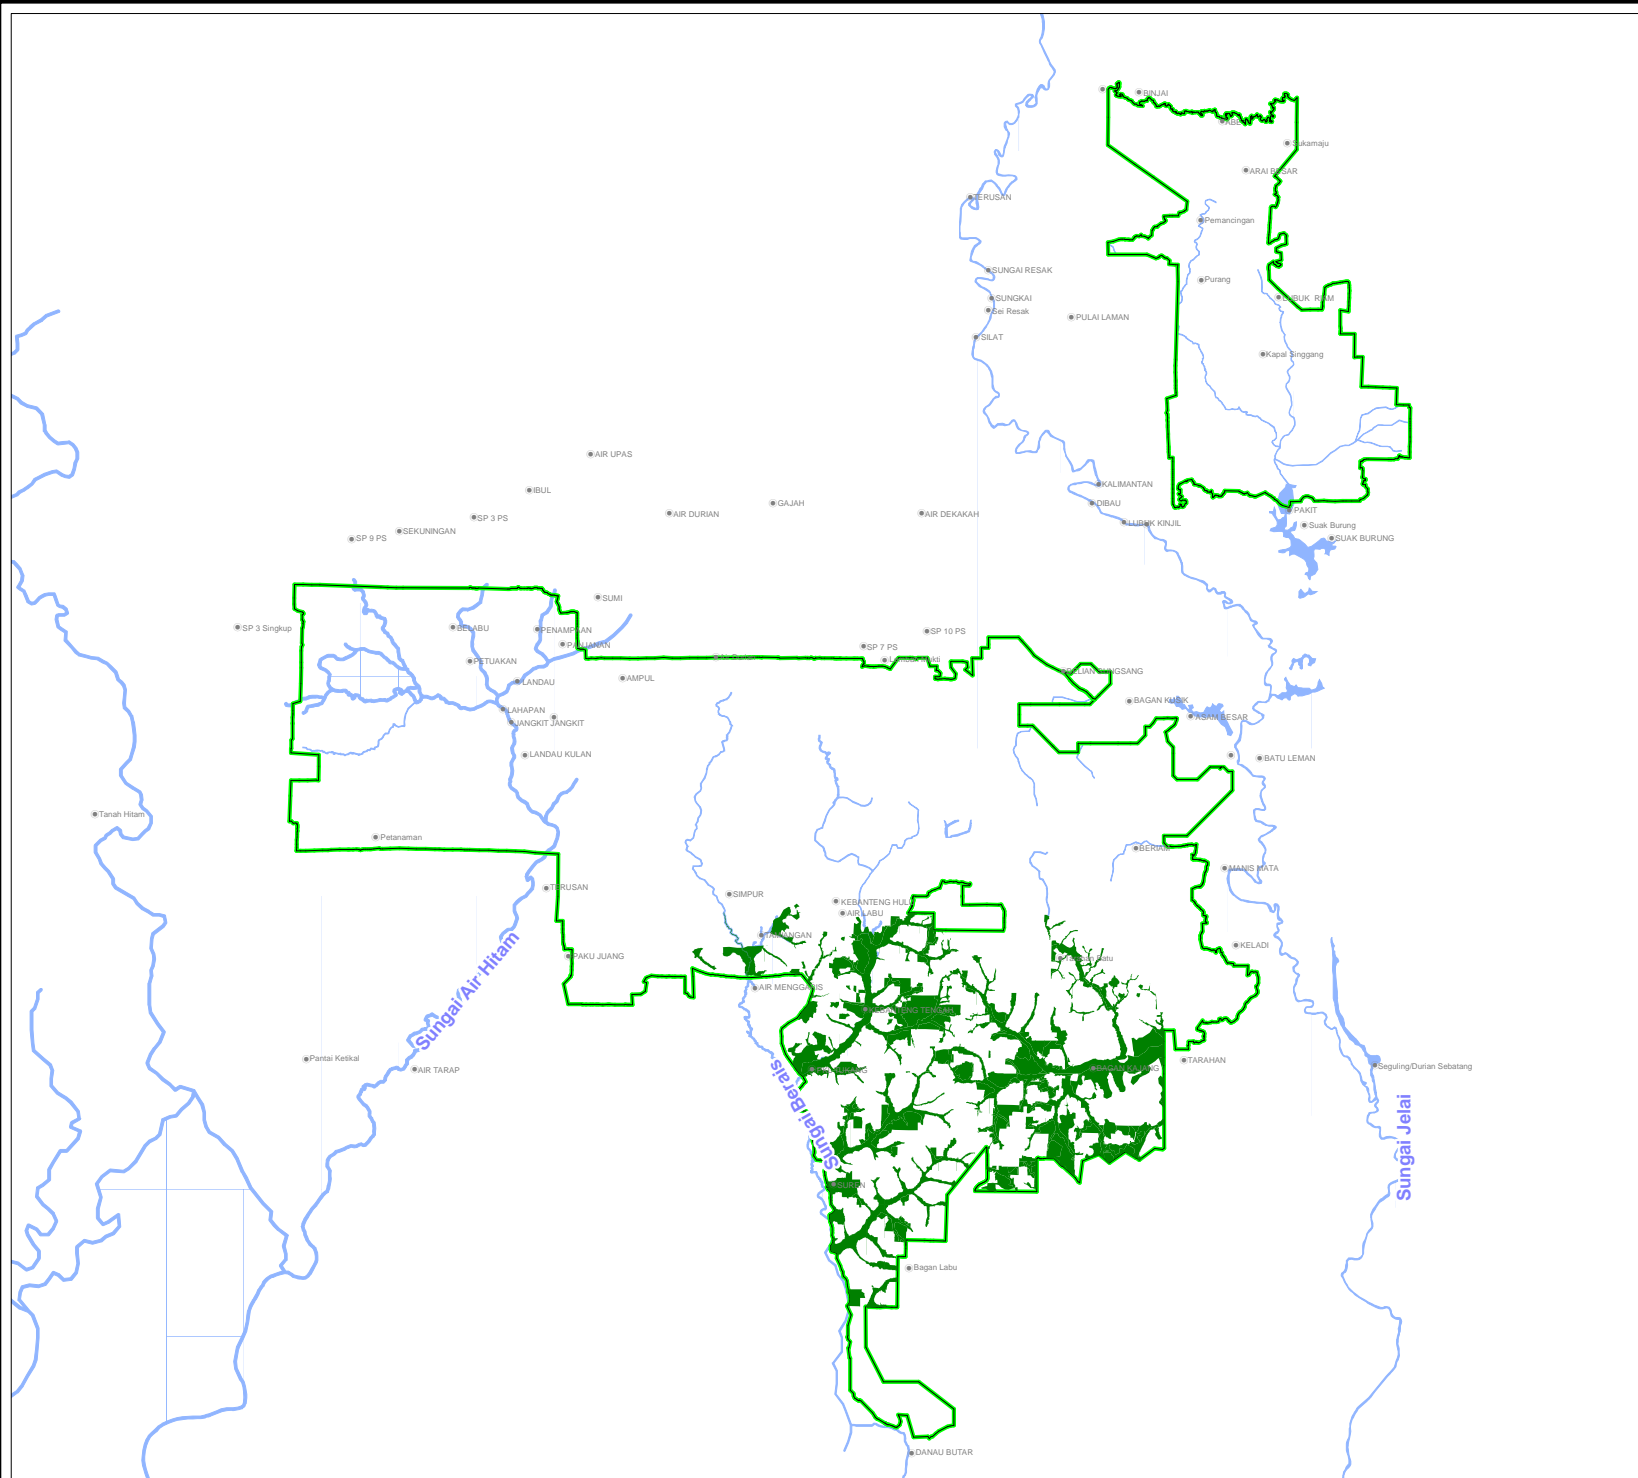

**PT. HARAPAN SAWIT LESTARI**  
**PETA HOT SPOT**

**DATA TANGGAL**  
**27 June 2019**

**Keterangan :**

-  HSL / ISK Boundary
-  Hcv
-  Hot Spot

**Data Sources**

1. Badan Meteorologi Klimatologi Dan Geofisika
2. Global Forest Watch
3. Lembaga Penerbangan Dan Antariksa Nasional

**Datum and Projection**

Projection : UTM Zone 49S  
 Datum : WGS 84

Location Index

Map Registered No : 533HSL/ISK/Hotspot/2019  
 Date Prepared : 27 June 2019  
 Replaces :  
 Prepared by : D. Triyadi

**PT. Harapan Sawit Lestari**  
 Desa Manis Mata, Kecamatan Manis Mata  
 Kabupaten Ketapang Province Kalimantan Barat - INDONESIA  
 Telp : + 62 21 300 22 988  
 Fax : + 62 21 300 22 987