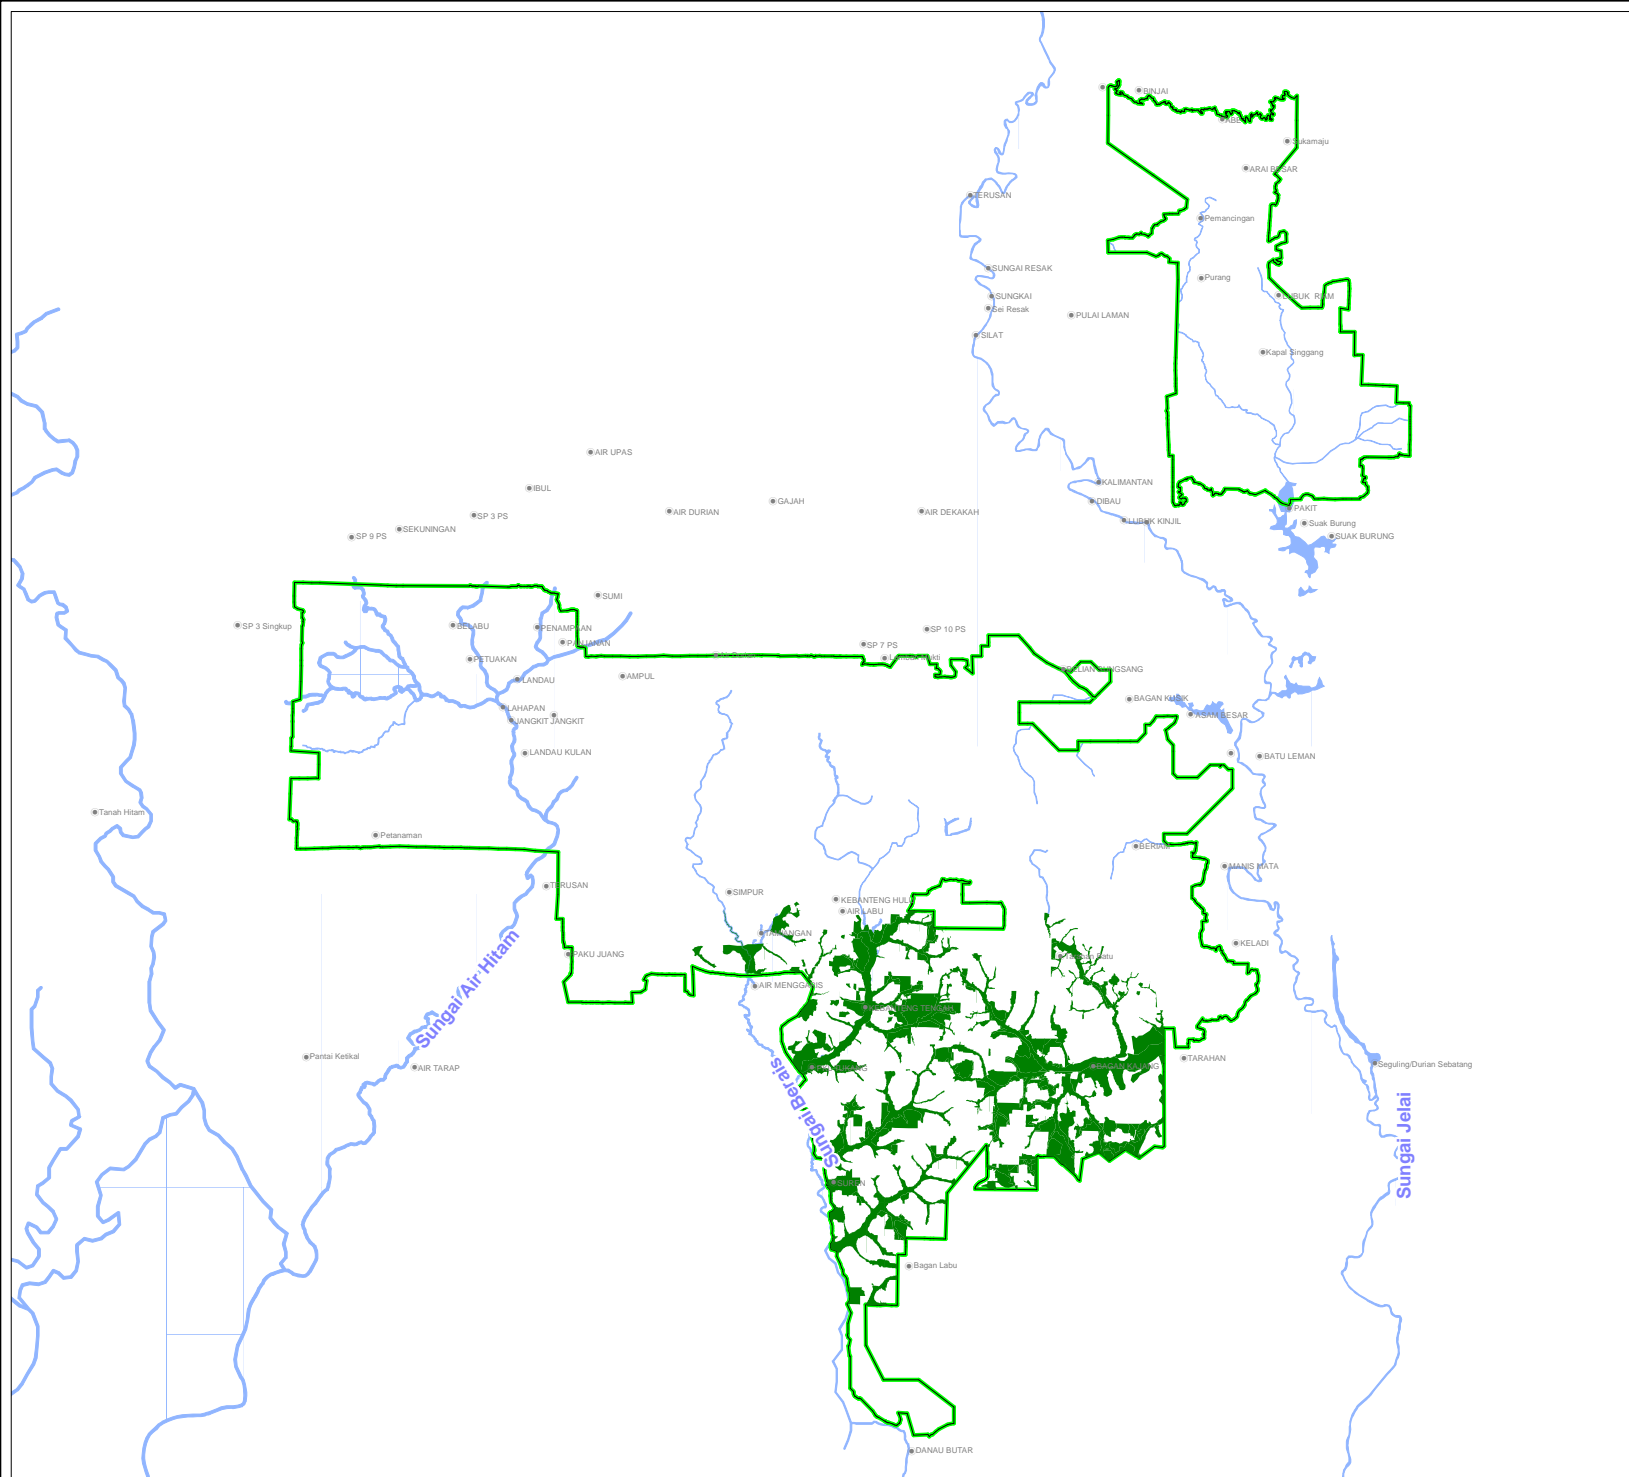

PT. HARAPAN SAWIT LESTARI
PETA HOT SPOT

DATA TANGGAL
24 June 2019

Keterangan :

-  HSL / ISK Boundary
-  Hcv
-  Hot Spot

Data Sources

1. Badan Meteorologi Klimatologi Dan Geofisika
2. Global Forest Watch
3. Lembaga Penerbangan Dan Antariksa Nasional

Datum and Projection

Projection : UTM Zone 49S
Datum : WGS 84

Location Index

Map Registered No : 530HSL/ISK/Hotspot/2019
Date Prepared : 234 June 2019
Replaces :
Prepared by : D. Triyadi

PT. Harapan Sawit Lestari
Desa Manis Mata, Kecamatan Manis Mata
Kabupaten Ketapang Province Kalimantan Barat - INDONESIA
Telp : + 62 21 300 22 988
Fak : + 62 21 300 22 987