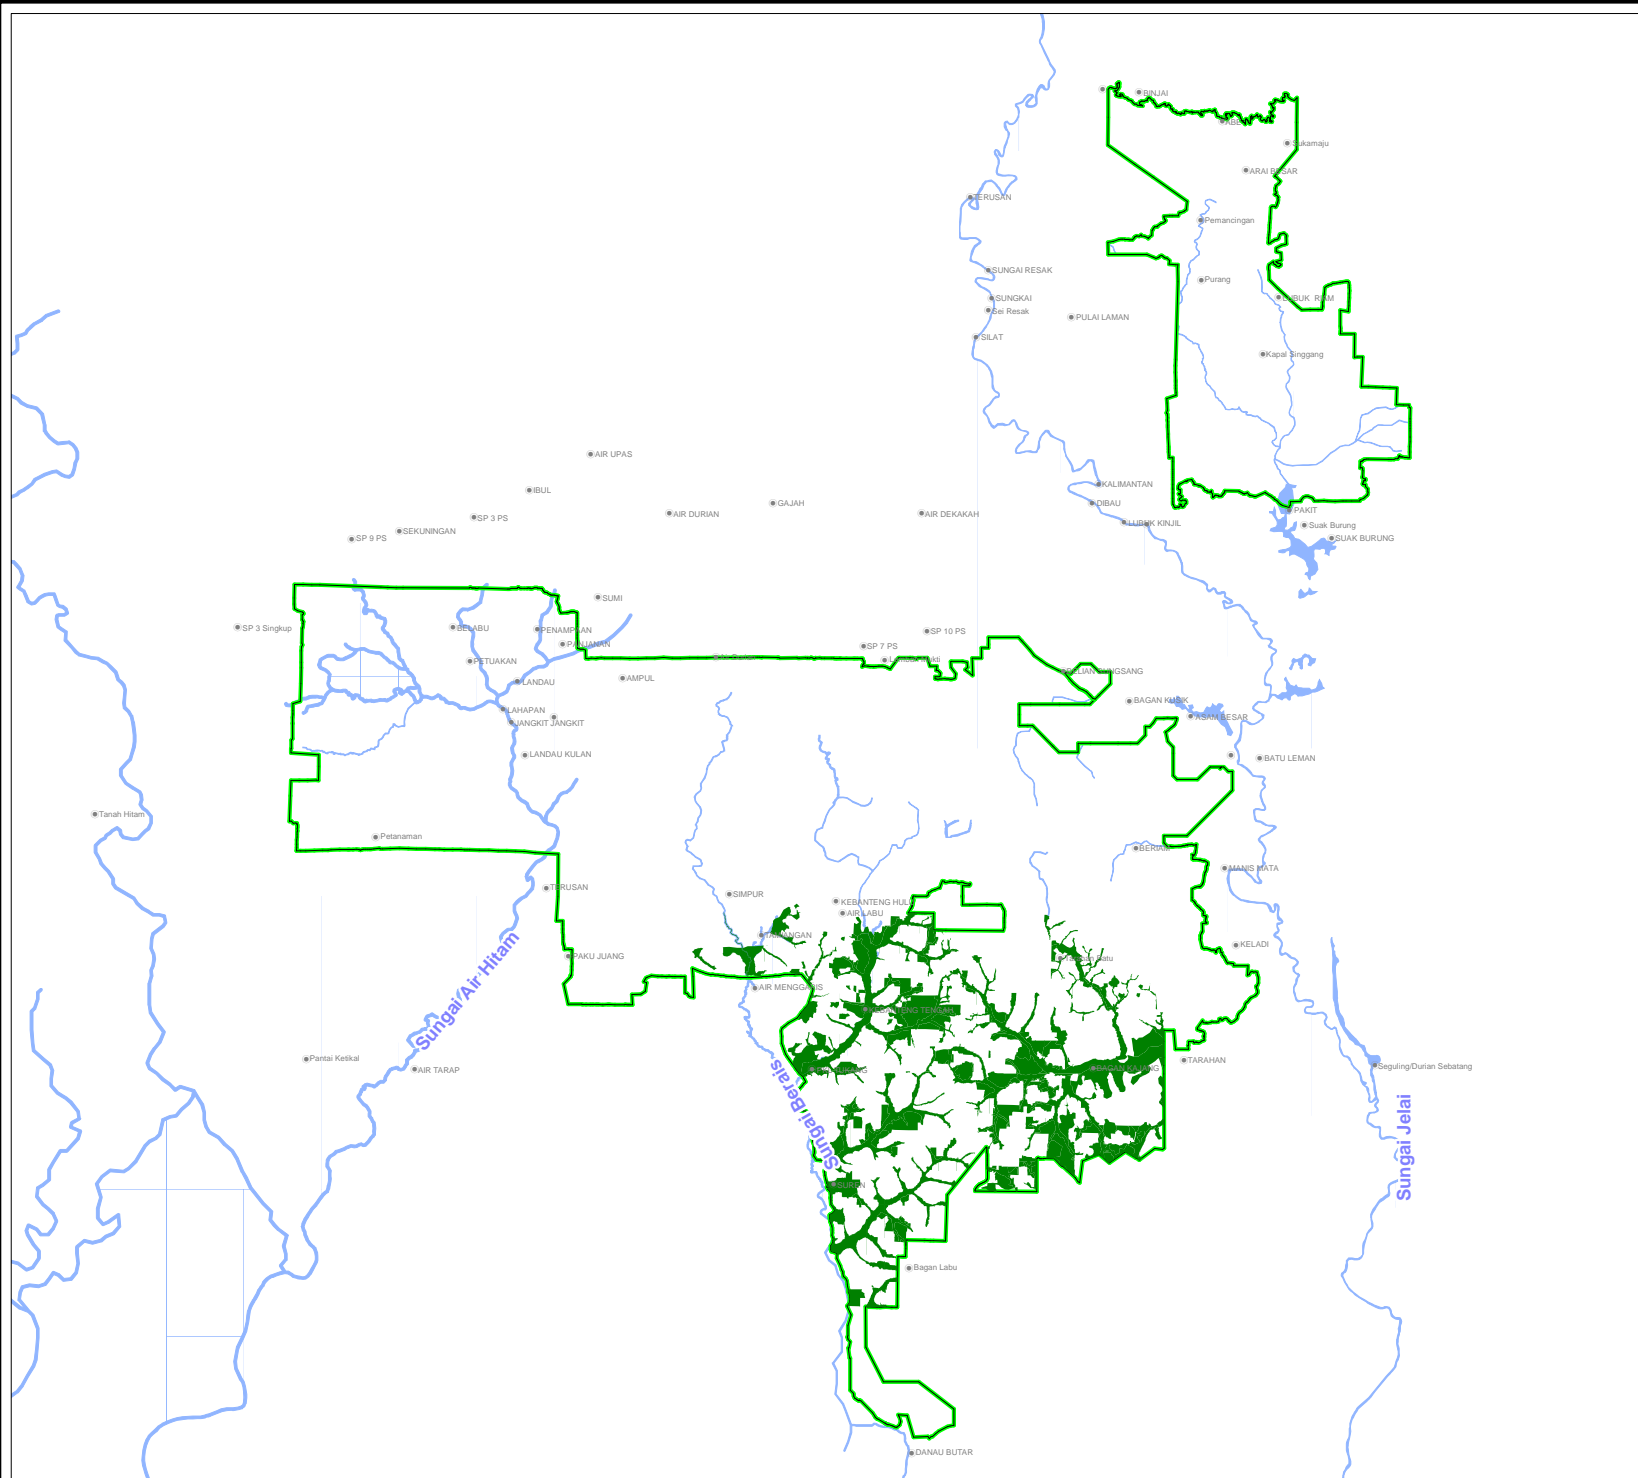

PT. HARAPAN SAWIT LESTARI
PETA HOT SPOT

DATA TANGGAL
16 June 2019

Keterangan :

-  HSL / ISK Boundary
-  Hcv
-  Hot Spot

Data Sources

1. Badan Meteorologi Klimatologi Dan Geofisika
2. Global Forest Watch
3. Lembaga Penerbangan Dan Antariksa Nasional

Datum and Projection

Projection : UTM Zone 49S
Datum : WGS 84

Location Index

Map Registered No : 522HSL/ISK/Hotspot/2019
Date Prepared : 16 June 2019
Replaces :
Prepared by : D. Triyadi

PT. Harapan Sawit Lestari
Desa Manis Mata, Kecamatan Manis Mata
Kabupaten Ketapang Province Kalimantan Barat - INDONESIA
Telp : + 62 21 300 22 988
Fak : + 62 21 300 22 987