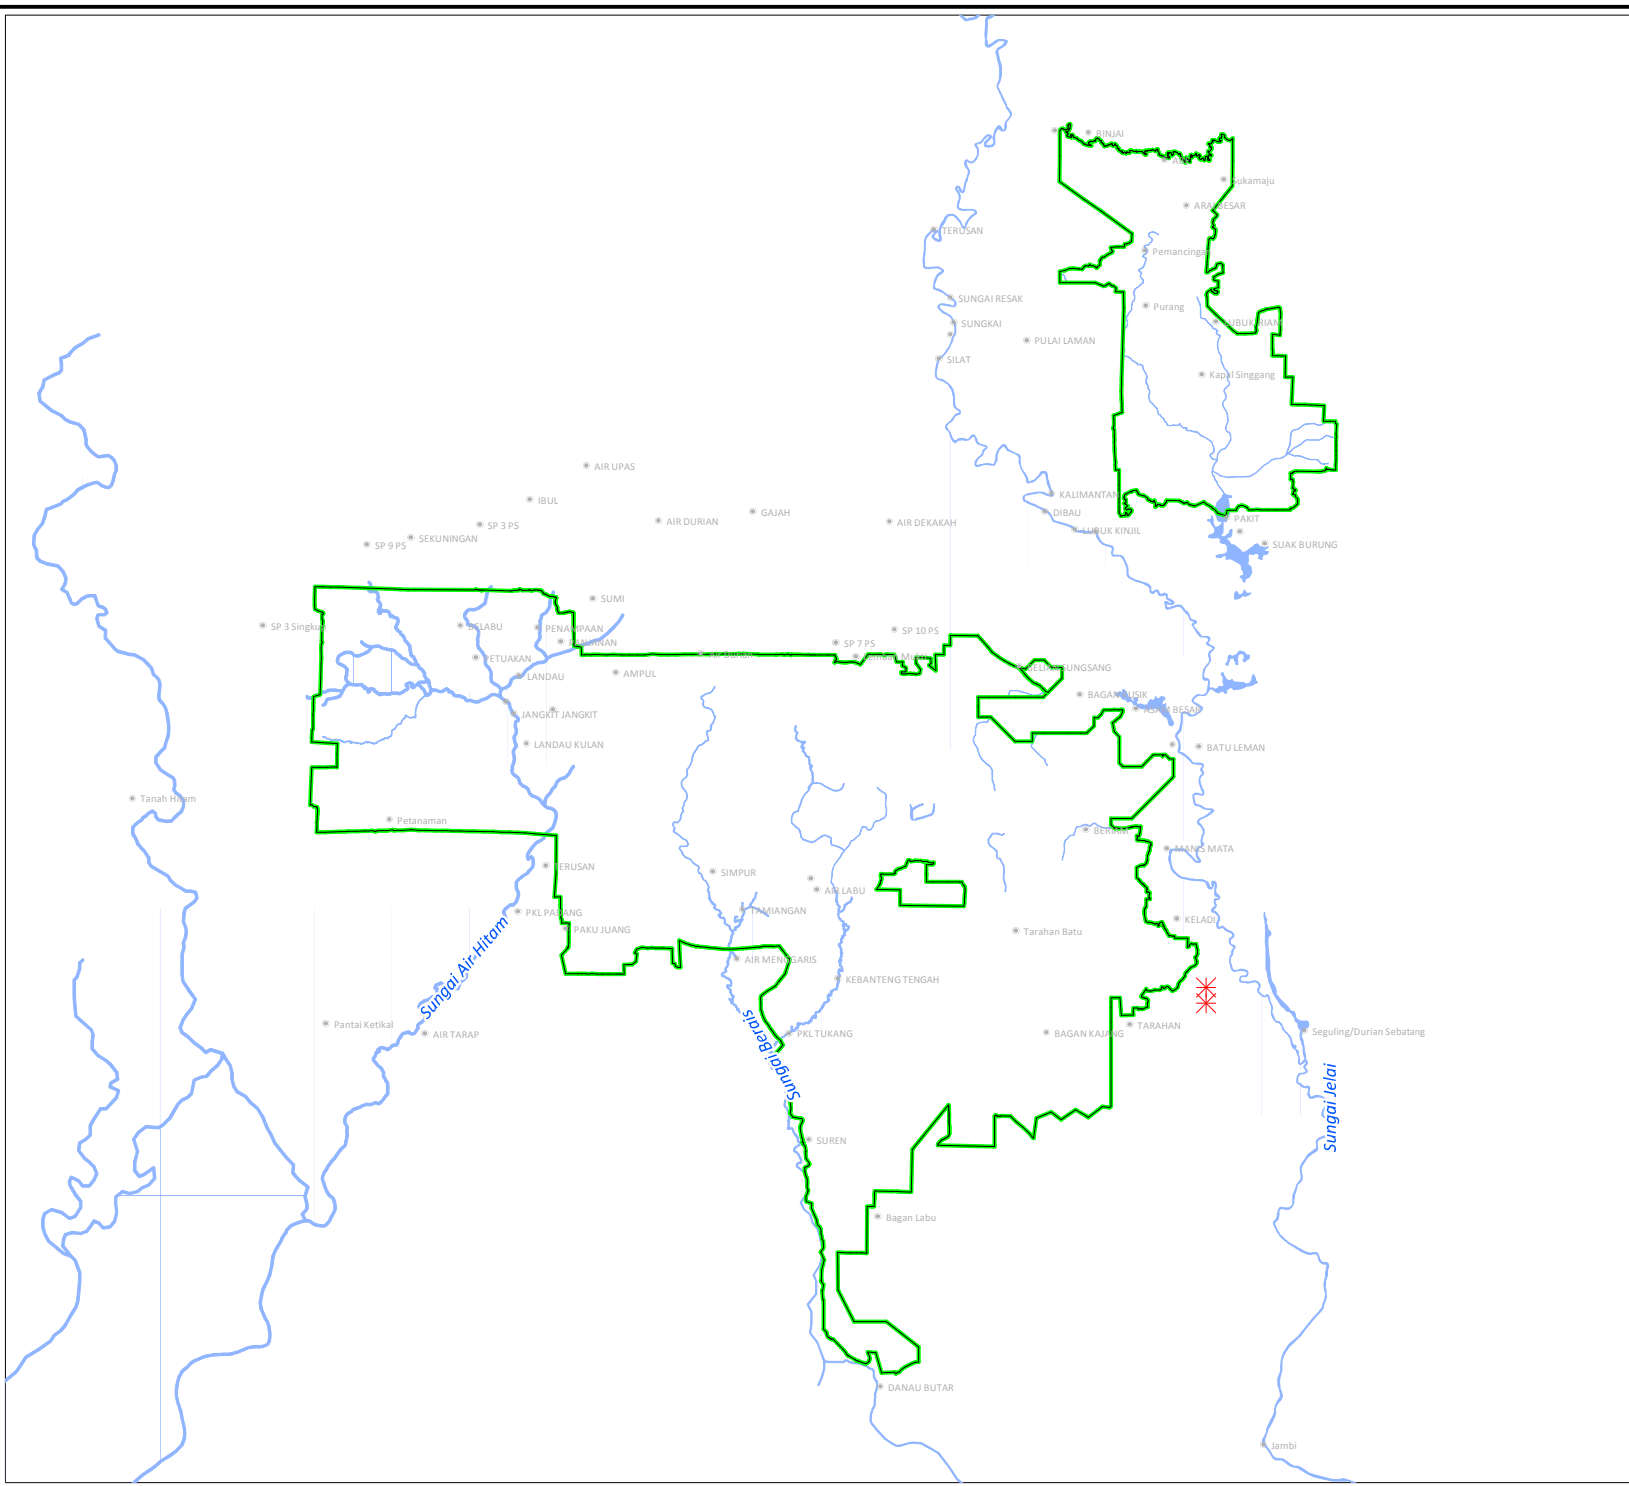

PT. Harapan Sawit Lestari
Peta Hotspot

DATA TANGGAL
21 AGUSTUS 2018

Keterangan :

HSL/ISK Boundary

Hotspot

Data Sources :

1. Badan Meteorologi Klimatologi dan Geofisika
2. Global Forest Watch
3. Lembaga Penerbangan dan Antariksa Nasional

Datum and Projection :

Projection : UTM Zone 49S
Datum : WGS 84

Location Index

Map Register No : A.201/HSL/ISK Hotspot/2018
Date Prepared : 21 Agustus 2018
Replaces :
Prepared by : AY

PT. HARAPAN SAWIT LESTARI
Desa Manis Mata, Kecamatan Manis Mata
Kabupaten Ketapang, Propinsi Kalimantan Barat - INDONESIA
Telp : +62 21 300 22 988
Fax : +62 21 300 22 987