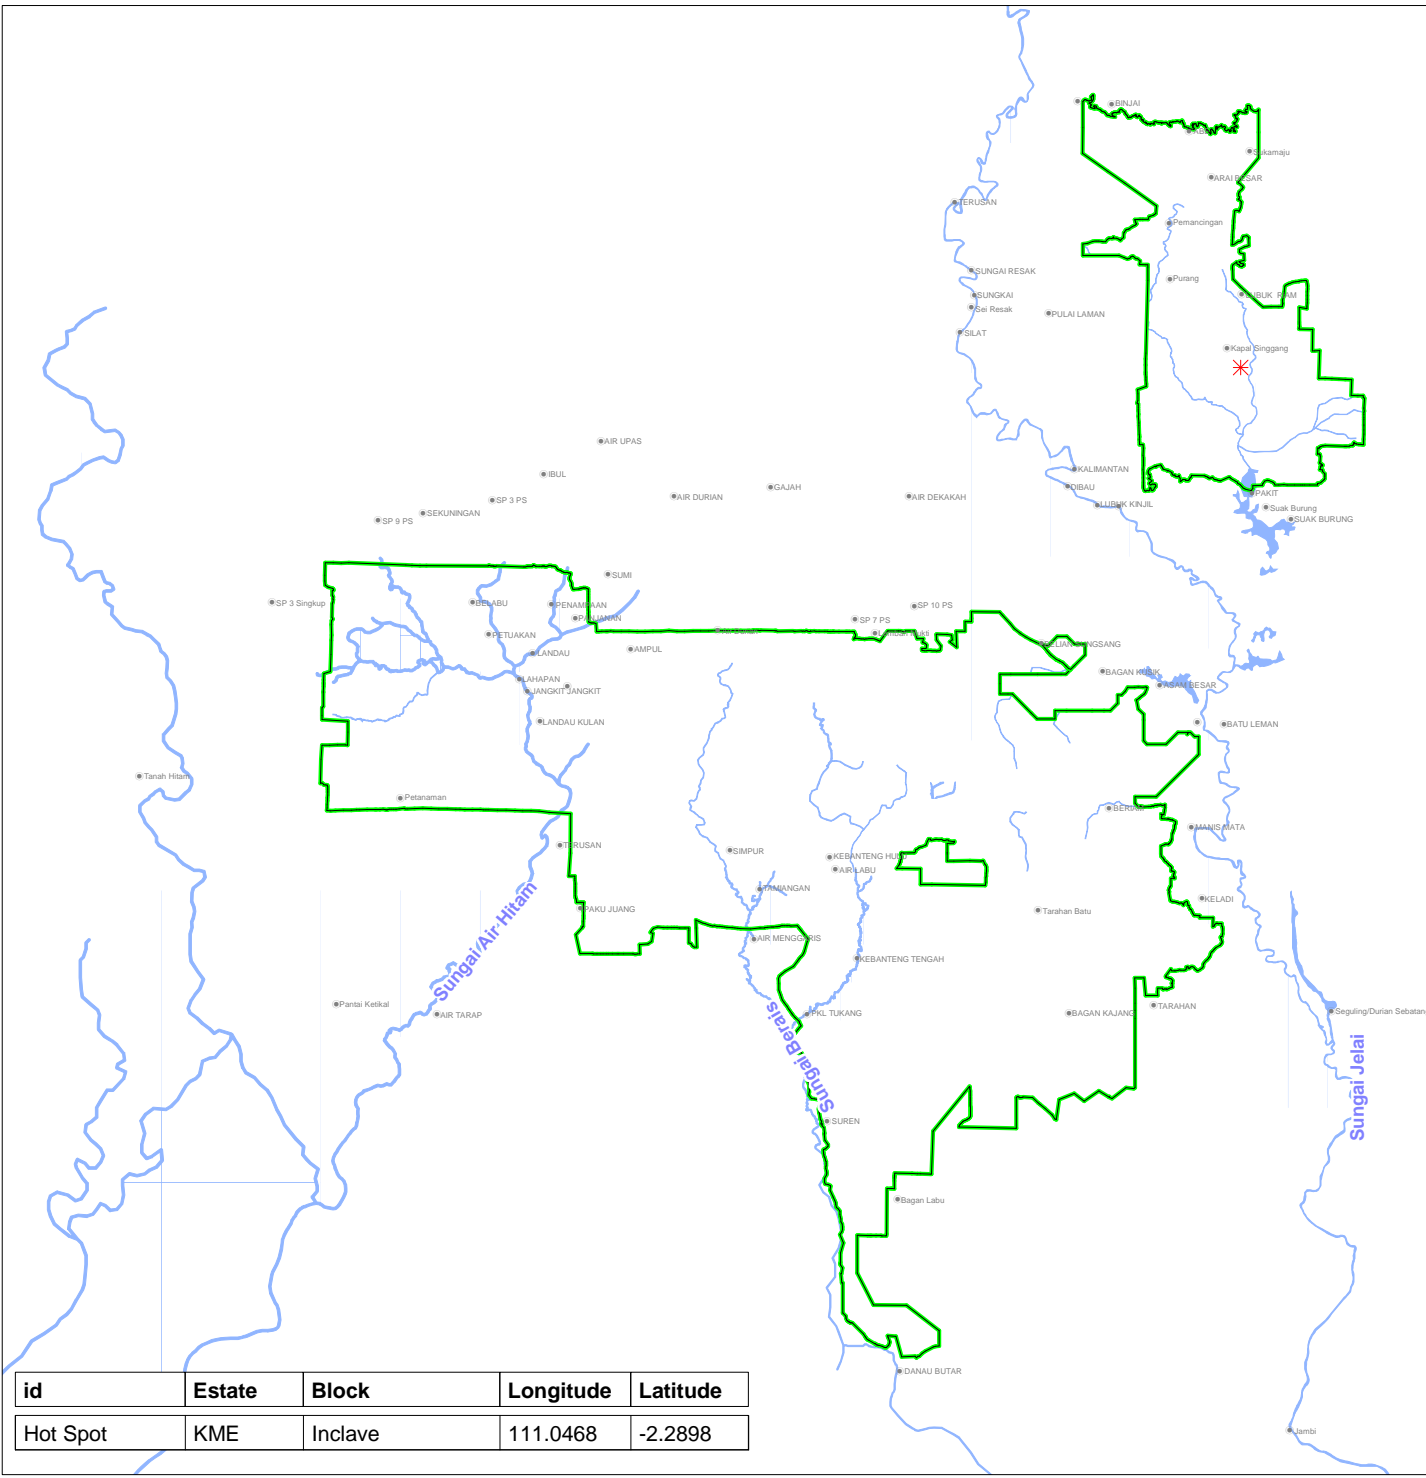

**PT. HARAPAN SAWIT LESTARI**  
PETA HOT SPOT

**DATA TANGGAL**  
**20 Agustus 2018**

**Keterangan :**

- HSL / ISK Boundary
- ✖ Hot Spot

**Data Sources**

1. Badan Meteorologi Klimatologi Dan Geofisika
2. Global Forest Watch
3. Lembaga Penerbangan Dan Antariksa Nasional

**Datum and Projection**

Projection : UTM Zone 49S  
Datum : WGS 84

Location Index

Map Registered No : A.351HSL/ISK/Hotspot/2018  
Date Prepared : 20 Agustus 2018  
Replaces :  
Prepared by : D. Triyadi

**PT. Harapan Sawit Lestari**

Desa Manis Mata, Kecamatan Manis Mata  
Kabupaten Ketapang Province Kalimantan Barat - INDONESIA  
Telp : + 62 21 300 22 988  
Fak : + 62 21 300 22 987

id	Estate	Block	Longitude	Latitude
Hot Spot	KME	Inclave	111.0468	-2.2898