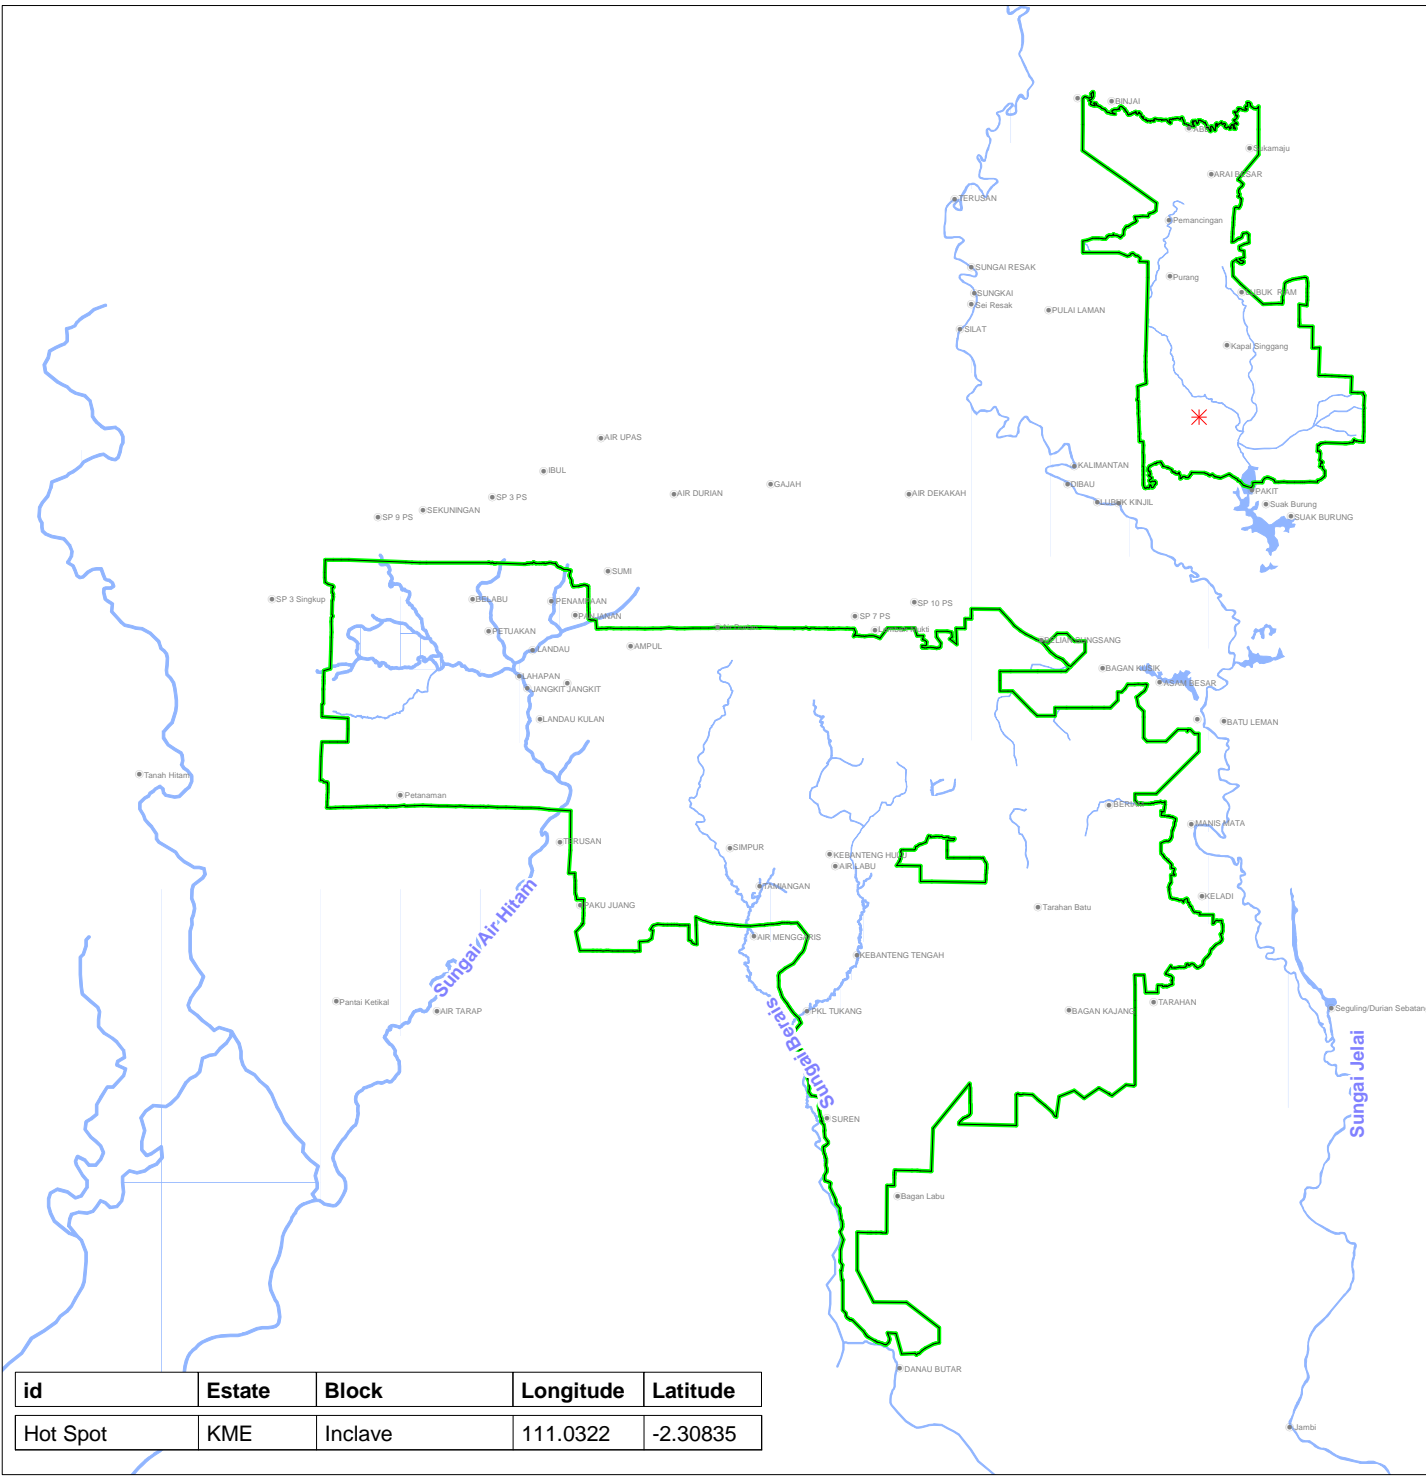

PT. HARAPAN SAWIT LESTARI
PETA HOT SPOT

DATA TANGGAL
19 Agustus 2018

Keterangan :

- HSL / ISK Boundary
- ✖ Hot Spot

Data Sources

1. Badan Meteorologi Klimatologi Dan Geofisika
2. Global Forest Watch
3. Lembaga Penerbangan Dan Antariksa Nasional

Datum and Projection

Projection : UTM Zone 49S
Datum : WGS 84

Location Index

Map Registered No : A.350HSL/ISK/Hotspot/2018
Date Prepared : 19 Agustus 2018
Replaces :
Prepared by : D. Triyadi

PT. Harapan Sawit Lestari

Desa Manis Mata, Kecamatan Manis Mata
Kabupaten Ketapang Province Kalimantan Barat - INDONESIA
Telp : + 62 21 300 22 988
Fak : + 62 21 300 22 987

id	Estate	Block	Longitude	Latitude
Hot Spot	KME	Inclave	111.0322	-2.30835